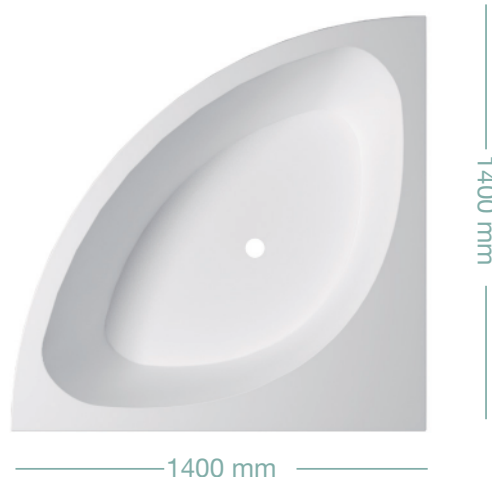

Design Alessandro Paoelli

SHARM ANGOLARE

1400x1400x h 600 mm (240 lt)

GUSCIO E PANNELLO: ACRILICO BIANCO

SHELL AND SKIRT: WHITE ACRYLIC

Optional

Il cuscino da appoggio è un optional esclusivamente per le vasche SHARM.

The cushion is an exclusive Sharm option

SISTEMI IDROMASSAGGIO / WHIRLPOOL SYSTEMS (pag. 226)

IDRO+

WHIRLPOOL + CROMOTERAPIA
WHIRLPOOL + CHROMOTHERAPY
Whirlpool jets: n. 6

IDRO-TECNO

WHIRLPOOL + AIRPOOL +
CROMOTERAPIA + DISINFEZIONE
WHIRLPOOL + AIRPOOL
CHROMOTHERAPY + DISINFECTION
Whirlpool jets: n. 6
Airpool jets: n. 16

RUBINETTERIA / TAPS (pag. 227)

4 FORI
Four-hole tap set

3 FORI
Three-hole tap set

Colonna di scarico con erogatore
Overflow drain inclusive of fill spout

Getto whirlpool
Whirlpool jet

Colonna di scarico con erogatore
Overflow drain inclusive of fill spout