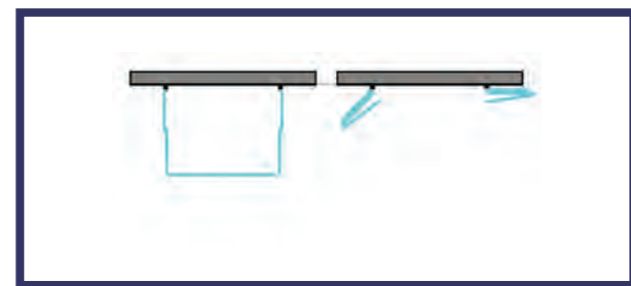

h. 185 cm. **3LP.3**

L'IMBALLO è COMPOSTO DA 2 COLLI. Peso totale Kg. 30
BOX DOCCIA AD ANGOLO

Estensibile e reversibile.

Box doccia a tre lati pieghevoli a soffietto richiudibili all'interno e all'esterno.

Soluzione per piccoli spazi, completa facilità d'accesso, non interpone barriere, quali ad esempio binari a pavimento facilitando l'ingresso alle persone disabili.

- LASTRE

3 mm . acrilico

- COLORE PROFILI

argento lucido . laccato bianco RAL 9010

- OPTIONAL

< fuori misura + 40%

< profilo di battuta inferiore antigoccia Art. 90/3

GIGLIOLA

GIGLIOLA

ARTICOLO	Estensibilità	Acrilico €			
63H	63/65	•			
68H	68/70	•			
73H	73/75	•			
78H	78/80	•			
83H	83/85	•			
88H	88/90	•			
688H	68/70x88x68/70	•			
738H	73/75x88x73/75	•			