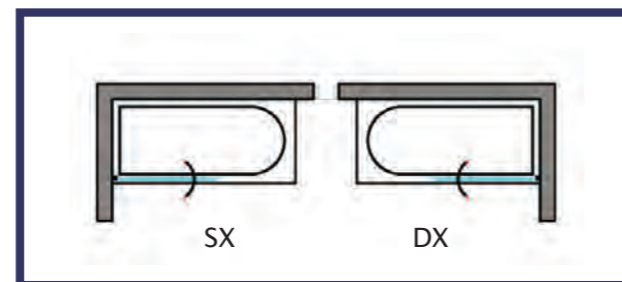

h. 140 cm. **SV1.6**

DILETTA

L'IMBALLO è COMPOSTO DA 1 COLLO. Peso totale Kg. 20
BOX PER VASCA DA BAGNO

Estensibile non reversibile.

Paratia per vasca da bagno con un'anta pieghevole rotante di 180° su **cerniere speciali a sollevamento.**

Richiudibile contro la parete.

Il profilo di fissaggio consente di compensare eventuali fuori squadra.

Per formare box doccia a due lati, si abbina al pannello laterale mod. **MELISSA LFV.6** con braccetto stabilizzatore.

- LASTRE

6 mm . cristallo temperato:
trasparente . satinato

- COLORE PROFILI

argento lucido . argento satinato . laccato bianco RAL 9010

- OPTIONAL

< **profili alluminio argento lucido**

< trattamento anticalcare durata 10 anni

< fuori misura + **30%**

< sabbiatura a fasce satinat

< incisioni cristalli

< altri colori a richiesta a campione

< lastre in cristallo: trasparente extra chiaro . trasparente grigio . satinato blu . satinato grigio