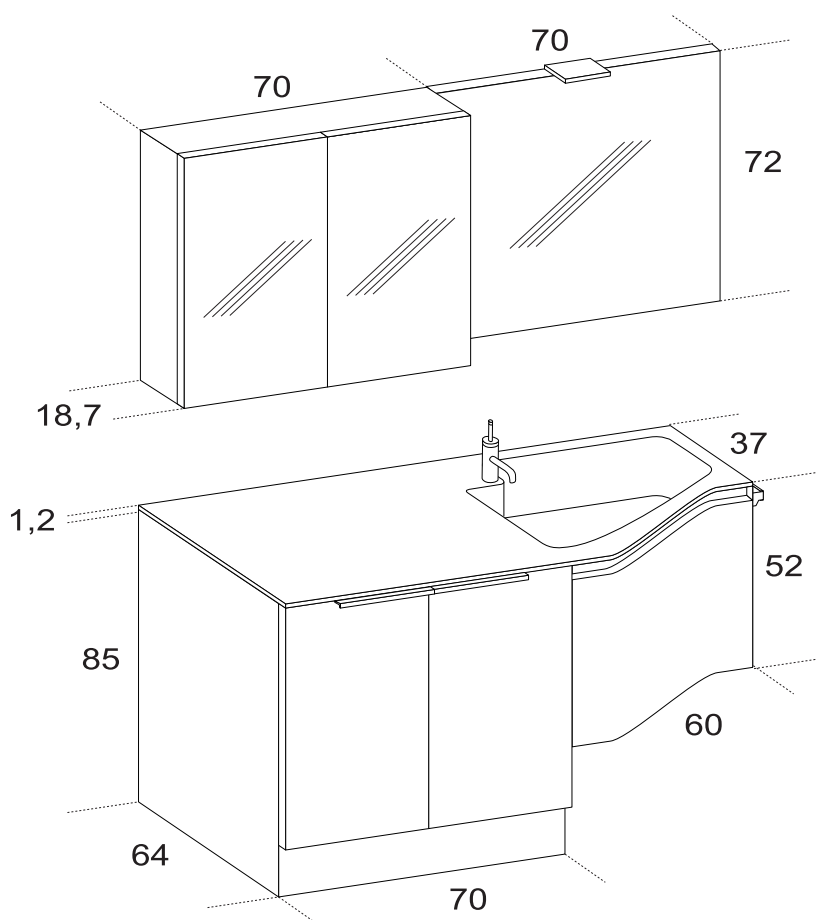

TOP IN GEACRIL® CON VASCA LAVATOIO INTEGRATA - TOP IN GEACRIL® WITH INTEGRATED WASHING SINK - TOP EN GEACRIL® AVEC VASQUE BAC À LAVER INTÉGRÉE - ENCIMERA DE GEACRIL® CON CUBA LAVADERO INTEGRADA - WASCHTISCHPLATTE AUS GEACRIL® MIT INTEGRIERTEM WASCHKÜCHENBECKEN - СТОЛЕШНИЦА ИЗ GEACRIL® С РАКОВИНОЙ ДЛЯ СТИРКИ.

SPECCHIO CON LAMPADA "FLAT" A LED - MIRROR WITH "FLAT" LED LAMP - MIROIR AVEC LAMPE "FLAT" A LED - ESPEJO CON LÁMPARA "FLAT" DE LEDS - SPIEGEL MIT LED-LAMPE "FLAT" - ЗЕРКАЛО СО СВЕТОДИОДНЫМ СВЕТИЛЬНИКОМ FLAT.