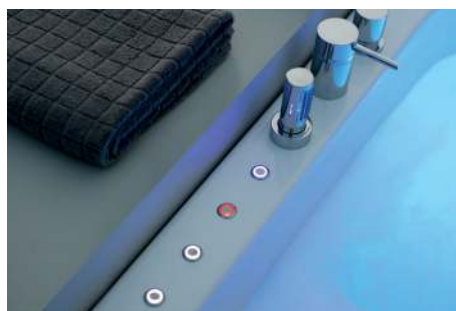

## RUBINETTERIA / TAPS (pag. 227)

4 FORI  
 Four-hole tap set

3 FORI  
 Three-hole tap set

Colonna di scarico con erogatore  
 Overflow drain inclusive of fill spout

550 mm

Faro Cromoterapia  
 LED chromotherapy light

Pannello di controllo e rubinetteria  
 Control panel and taps

Colonna di scarico con erogatore  
 Overflow drain inclusive of fill spout