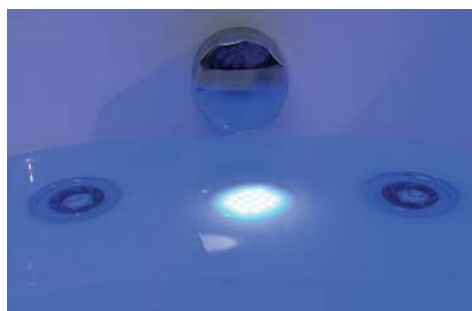

## RUBINETTERIA / TAPS (pag. 227)

4 FORI  
 Four-hole tap set

3 FORI  
 Three-hole tap set

Colonna di scarico con erogatore  
 Overflow drain inclusive of fill spout

550 mm

Faro Cromoterapia  
 LED chromotherapy light

Pannello di controllo e rubinetteria  
 Control panel and taps

Colonna di scarico con erogatore  
 Overflow drain inclusive of fill spout