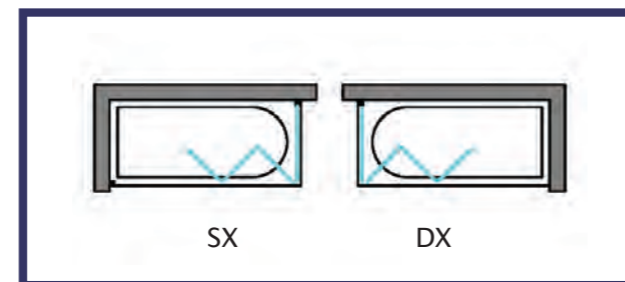

h. 140 cm. **P.4**

AGATA

L'IMBALLO è COMPOSTO DA 1 COLLO. Peso totale Kg. 12
BOX PER VASCA DA BAGNO

Estensibile non reversibile.

Paratia per vasca da bagno a tre ante con apertura a soffietto ed un'anta fissa.

Tutti i profili sono raccordati da particolari in materiale plastico, sagomati per evitare qualsiasi tipo di infortunio.

- LASTRE

3 mm . acrilico

- COLORE PROFILI

argento lucido . laccato bianco RAL 9010

- OPTIONAL

< fuori misura + 40%

AGATA

ARTICOLO	Estensibilità	Acrilico €				
136V	Fisso 67 + 136	•				

Design d'Acqua