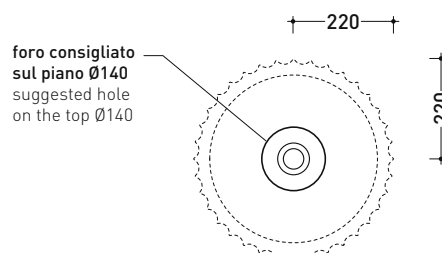

Accessori tecnici: **Sifone cromo** (SIFL/CR) - **Sifone telescopico cromo** (SIFL066)
Piletta Stop & Go (PLSG)
Piletta Stop & Go in ceramica (PLCE)
Piletta con troppopieno integrato in ceramica (PLTPCE)
Piletta con troppopieno integrato CROMO (PLTPCR)

Dim. Imballo

Peso **12 kg**

Pz. Pallet n° **30**

CE UNI EN 14688 - CL00 Dop-No14688

vista zenitale / zenital view

vista zenitale / zenital view

vista frontale / frontal view

sezione longitudinale / section