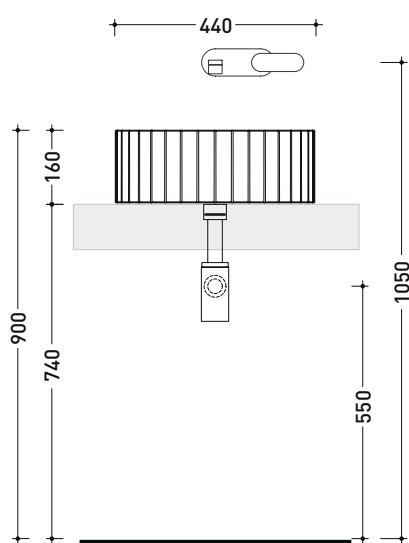

Accessori tecnici: **Sifone cromo** (SIFL/CR) - **Sifone telescopico cromo** (SIFL066)
Piletta Stop & Go (PLSG)
Piletta Stop & Go in ceramica (PLCE)
Piletta con troppopieno integrato in ceramica (PLTPCE)
Piletta con troppopieno integrato CROMO (PLTPCR)

Dim. Imballo

Peso **12 kg**

Pz. Pallet n° **30**

CE UNI EN 14688 - CL00 Dop-No14688

vista zenitale / zenital view

vista zenitale / zenital view

vista frontale / frontal view

sezione longitudinale / section