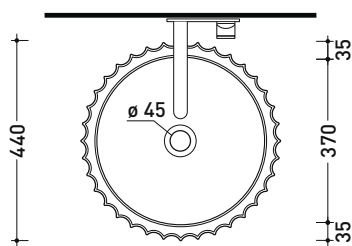

SECUT Settecento Cut

Lavabo cm 44 da appoggio

• senza troppopieno • senza piano rubinetteria

Complementi: **Base portalavabo FILO** (FI60SV - FI75SV - FI75SC)
CUBIKA basi portalavabo prof. 50
Mobile DENVER (DV103M)
Rubinetti lavabo linea: ONE - NOKÉ - SI - FOLD - X1 - STIL
Accessori linea: TWO - HOOP - FOLD

Accessori tecnici: **Sifone cromo** (SIFL/CR) - **Sifone telescopico cromo** (SIFL066)
Piletta Stop & Go (PLSG)
Piletta Stop & Go in ceramica (PLCE)
Piletta con troppopieno integrato in ceramica (PLTPCE)
Piletta con troppopieno integrato CROMO (PLTPCR)

Dim. Imballo

Peso **12 kg**

Pz. Pallet n° **30**

CE UNI EN 14688 - CL00 Dop-No14688

vista zenitale / zenital view

vista zenitale / zenital view

vista frontale / frontal view

sezione longitudinale / section