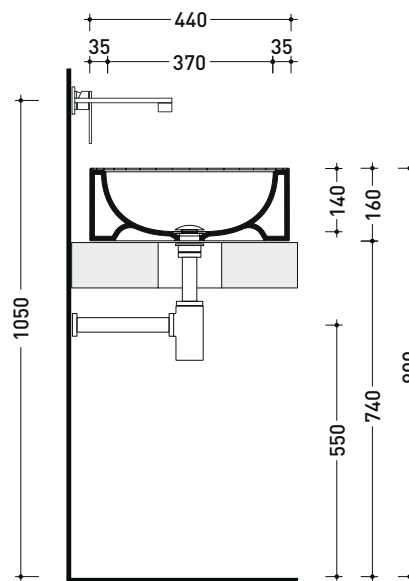

Dim. Imballo

Peso **12 kg**

Pz. Pallet n° **30**

CE UNI EN 14688 - CL00 Dop-No14688

vista zenitale / zenital view

vista zenitale / zenital view

vista frontale / frontal view

sezione longitudinale / section