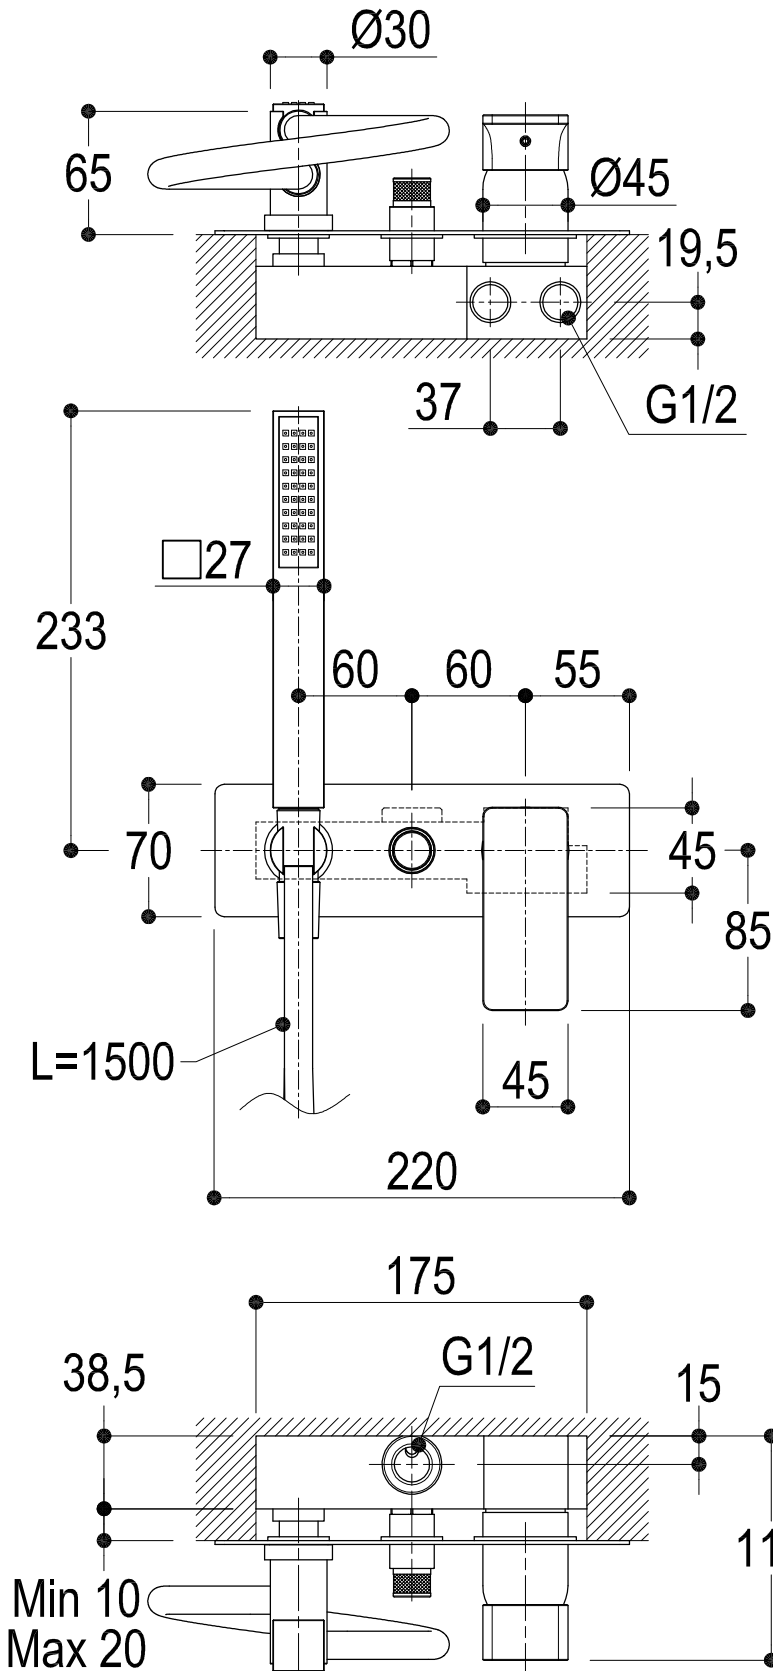

SCHEDA TECNICA / TECHNICAL DATA

 <p><b>Ritmonio</b> RUBINETTERIE 13019 VARALLO - (VC) - ITALY</p>	SERIE	GLITTER	CODICE	PR32GF101	DATA EMISSIONE	09/12/13
	DENOMINAZIONE					
Gruppo ad incasso a 2 uscite con kit doccia						
Wall mounted mixer with two-way diverter and shower kit						
REVISIONE	EMESSO DA		APPROVATO DA			
-	ZUMELLA		GIUSTO			