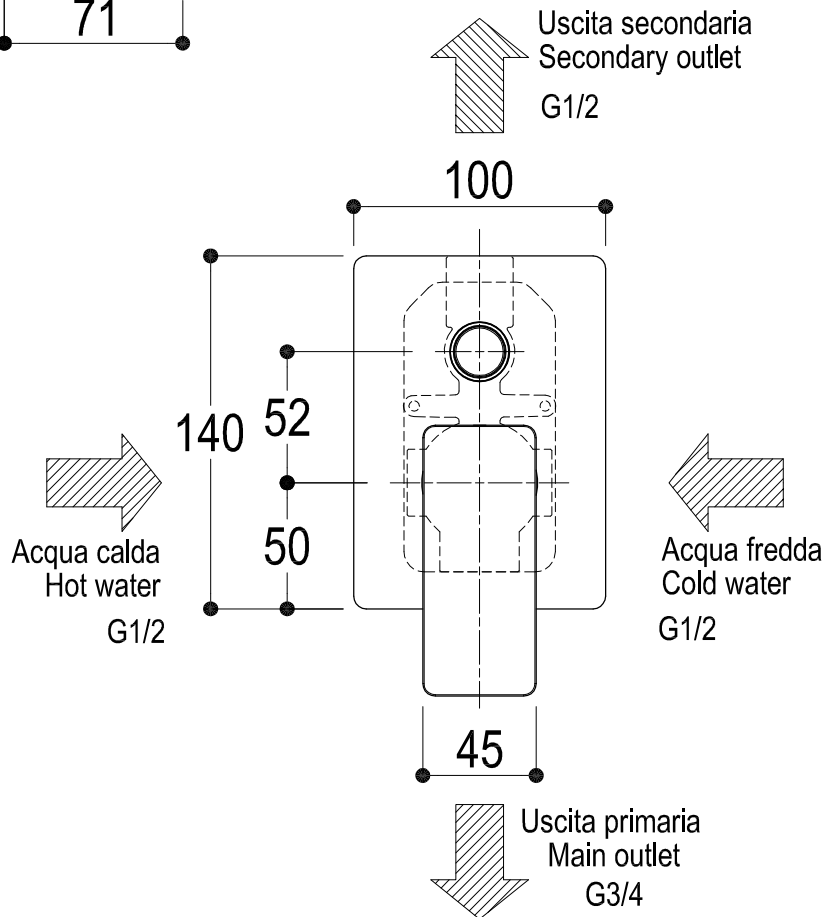

SCHEDA TECNICA / TECHNICAL DATA

**Ritmonio** RUBINETTERIE  
13019 VARALLO \_ (VC) \_ ITALY

SERIE	GLITTER	CODICE	PR32GB101	DATA EMISSIONE	05/12/13
DENOMINAZIONE	Miscelatore monocomando ad incasso per vasca/doccia Built-in single lever bath/shower mixer				
REVISIONE	EMESSO	ZUMELLA	APPROVATO	GIUSTO	