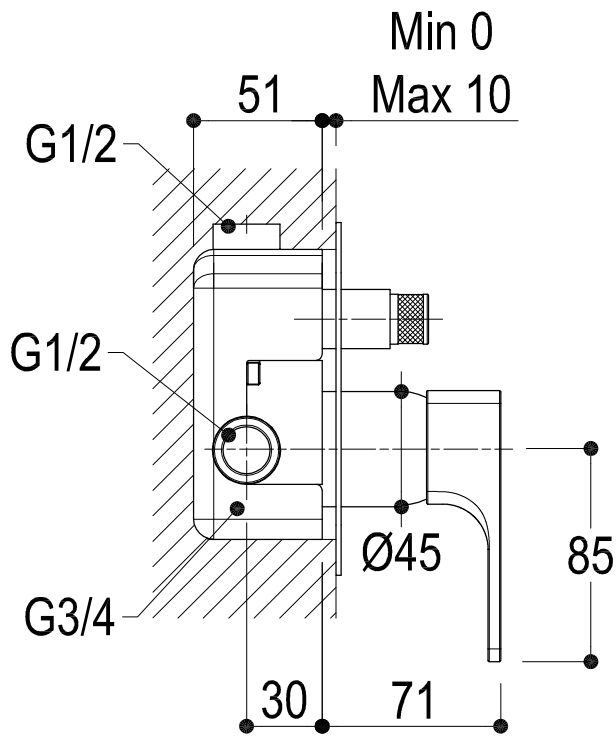

SCHEDA TECNICA / TECHNICAL DATA

**Ritmonio** RUBINETTERIE  
13019 VARALLO \_ (VC) \_ ITALY

SERIE	GLITTER	CODICE	PR32GB101	DATA EMISSIONE	05/12/13
DENOMINAZIONE	Miscelatore monocomando ad incasso per vasca/doccia Built-in single lever bath/shower mixer				
REVISIONE	EMESSO	ZUMELLA	APPROVATO	GIUSTO	