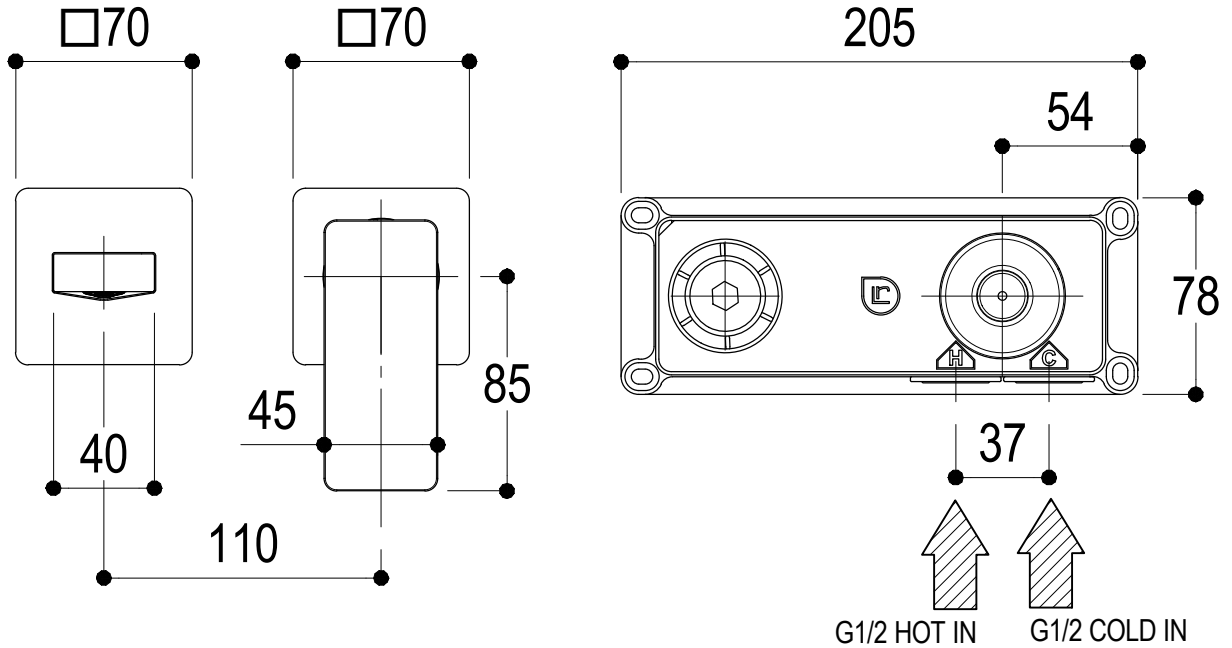

Vista ISO

MIN54
MAX69

SUPERFICIE DELLE PIASTRELLE
TILES SURFACE

Ritmonio
Living a quality experience.
13019 VARALLO - (VC) - ITALY

SERIE

GLITTER

CODICE

PR32AH202