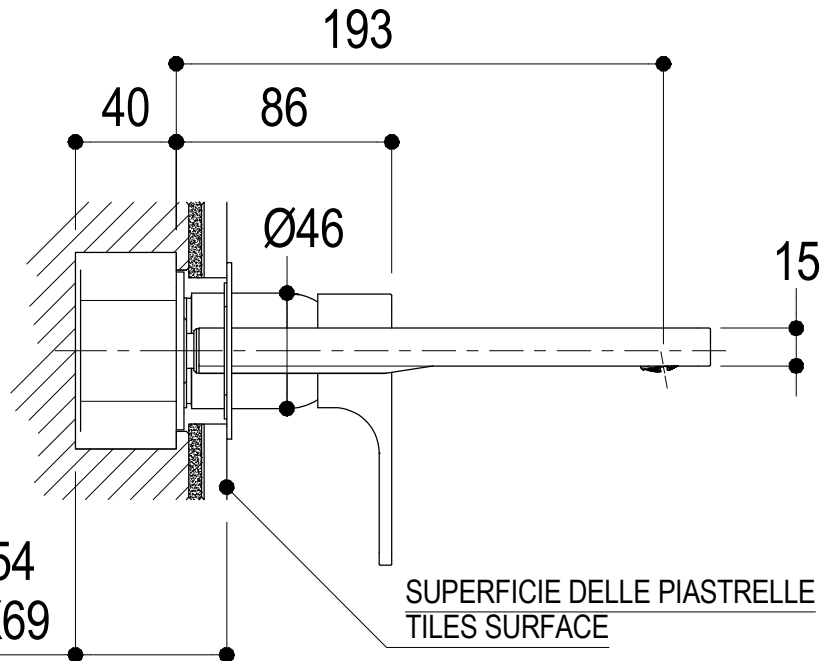

Vista ISO

MIN54
MAX69

SUPERFICIE DELLE PIASTRELLE
TILES SURFACE

Ritmonio
Living a quality experience.
13019 VARALLO - (VC) - ITALY

SERIE

GLITTER

CODICE

PR32AH202