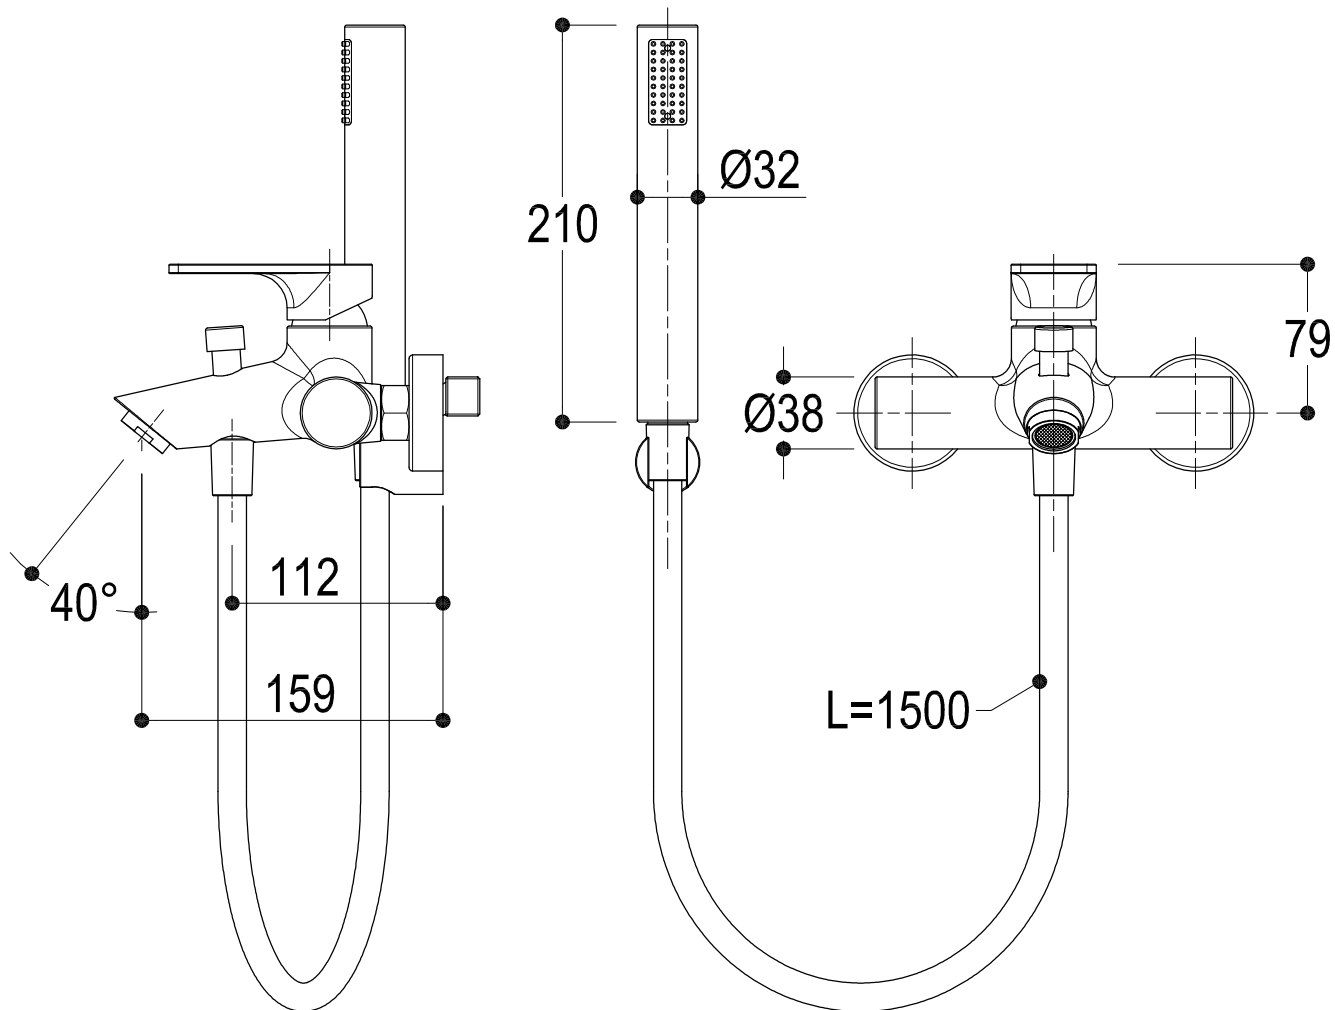

SCHEDA TECNICA / TECHNICAL DATA

Ritmonio RUBINETTERIE
13019 VARALLO _ (VC) _ ITALY

SERIE	POIS	CODICE	PR31EH201	DATA EMISSIONE	24/09/14
-------	------	--------	-----------	----------------	----------

DENOMINAZIONE
Miscelatore monocomando esterno per vasca
Outer single lever bath mixer