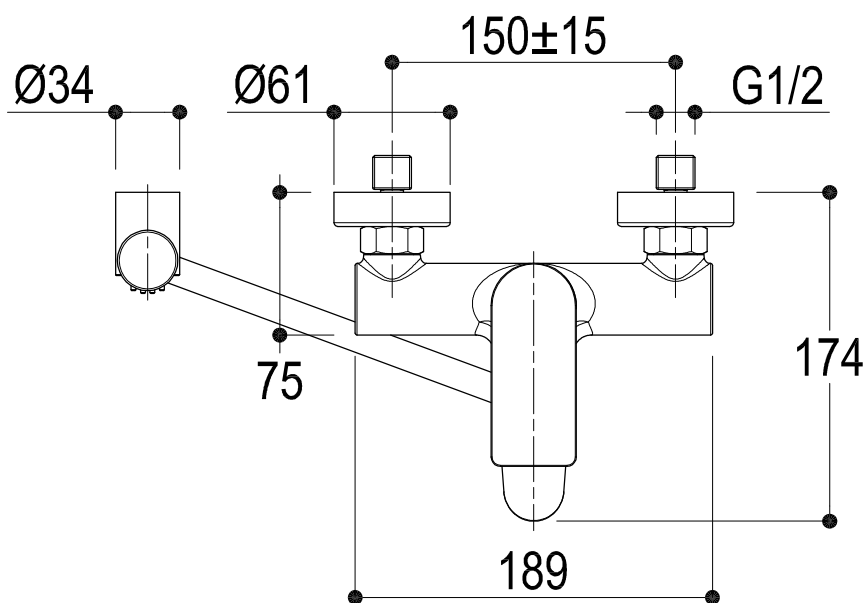

SCHEDA TECNICA / TECHNICAL DATA

Ritmonio RUBINETTERIE
13019 VARALLO _ (VC) _ ITALY

SERIE	POIS	CODICE	PR31EH201	DATA EMISSIONE	24/09/14
-------	------	--------	-----------	----------------	----------

DENOMINAZIONE
Miscelatore monocomando esterno per vasca
Outer single lever bath mixer