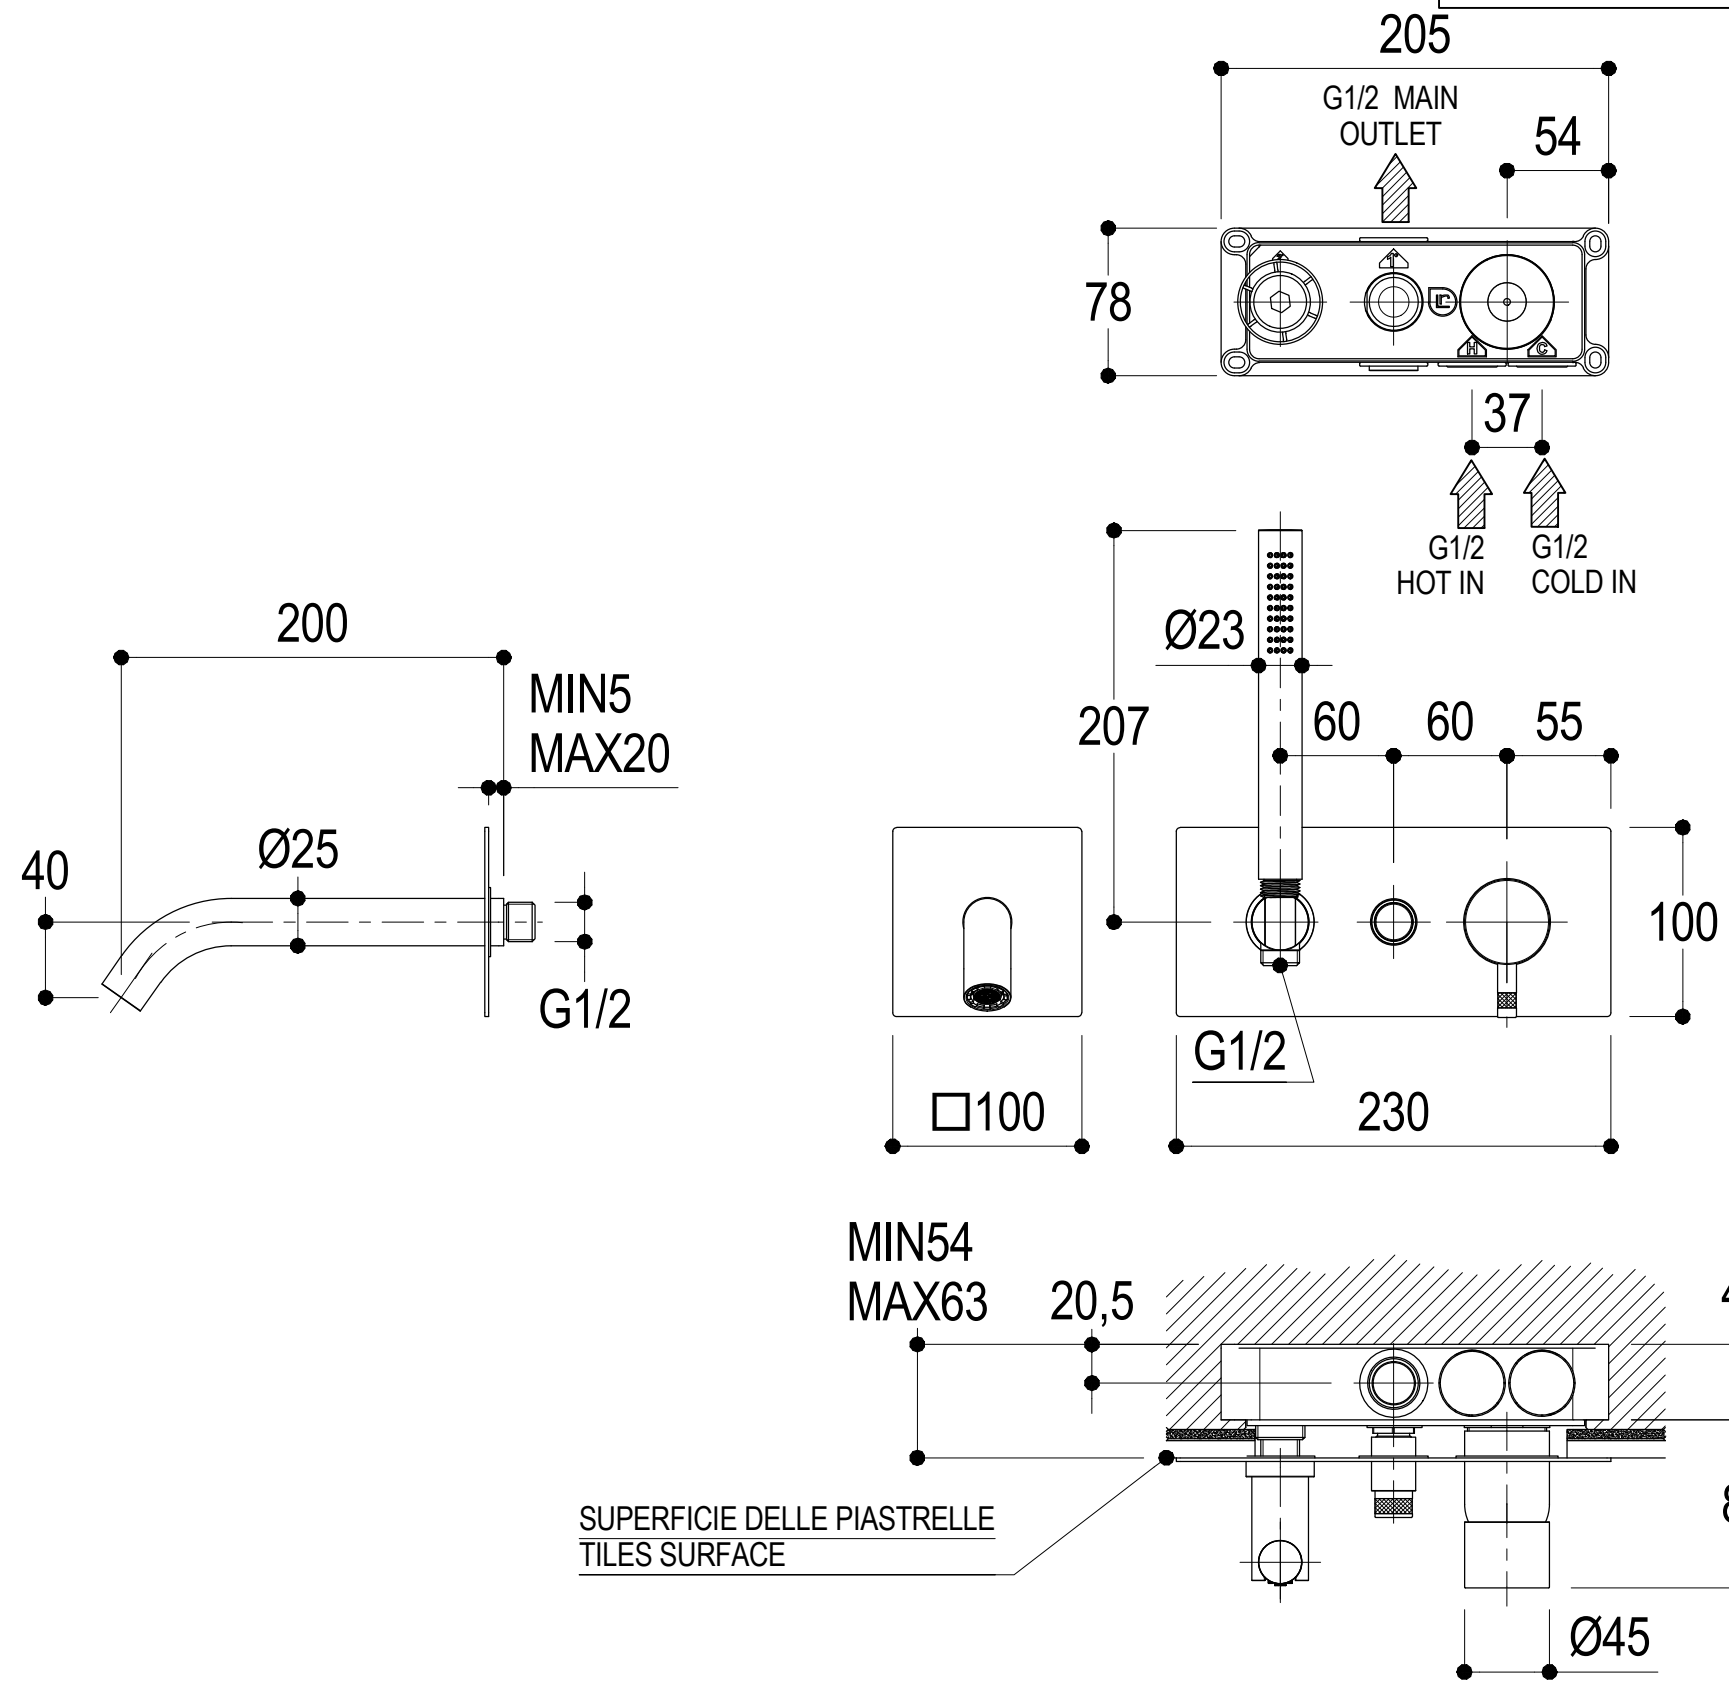

SCHEDA TECNICA / TECHNICAL DATA

RUBINETTERIE RITMONIO S.R.L. si riserva tutti i diritti connessi con il presente documento e con l'oggetto o la materia ivi rappresentati con divieto di riprodurlo, utilizzarlo o renderlo accessibile a terzi in assenza di previa autorizzazione. Disegno CAD non modificabile a mano

VISTA ISO

	SERIE	Ø35 INOX	CODICE	E0BA0438CF	DATA EMISSIONE	02/05/16
	DENOMINAZIONE	Miscelatore monocomando ad incasso per vasca Built-in single lever bath mixer				
REVISIONE	/	EMESSO	FIorenza	APPROVATO	GIUSTO	