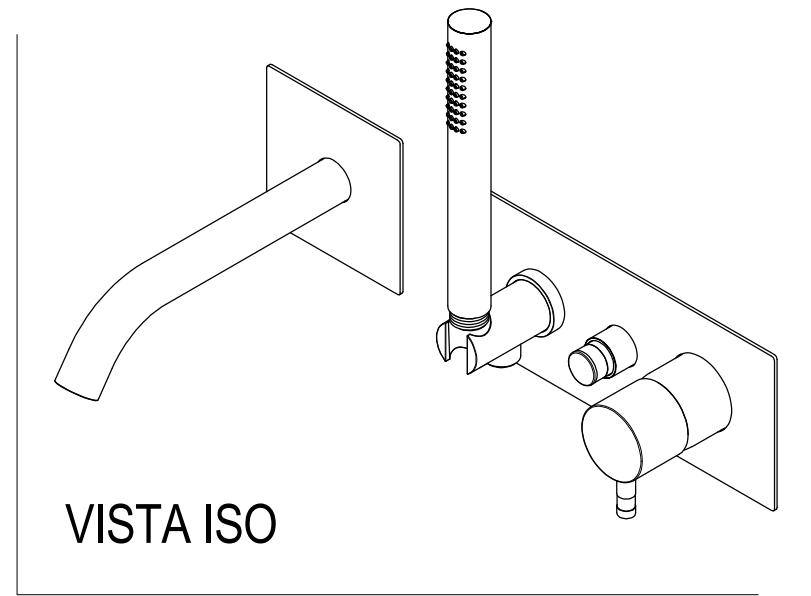

VISTA ISO

	SERIE	Ø35 INOX	CODICE	E0BA0438CF	DATA EMISSIONE	02/05/16
	DENOMINAZIONE	Miscelatore monocomando ad incasso per vasca Built-in single lever bath mixer				
REVISIONE	/	EMESSO	FIorenza	APPROVATO	GIUSTO	