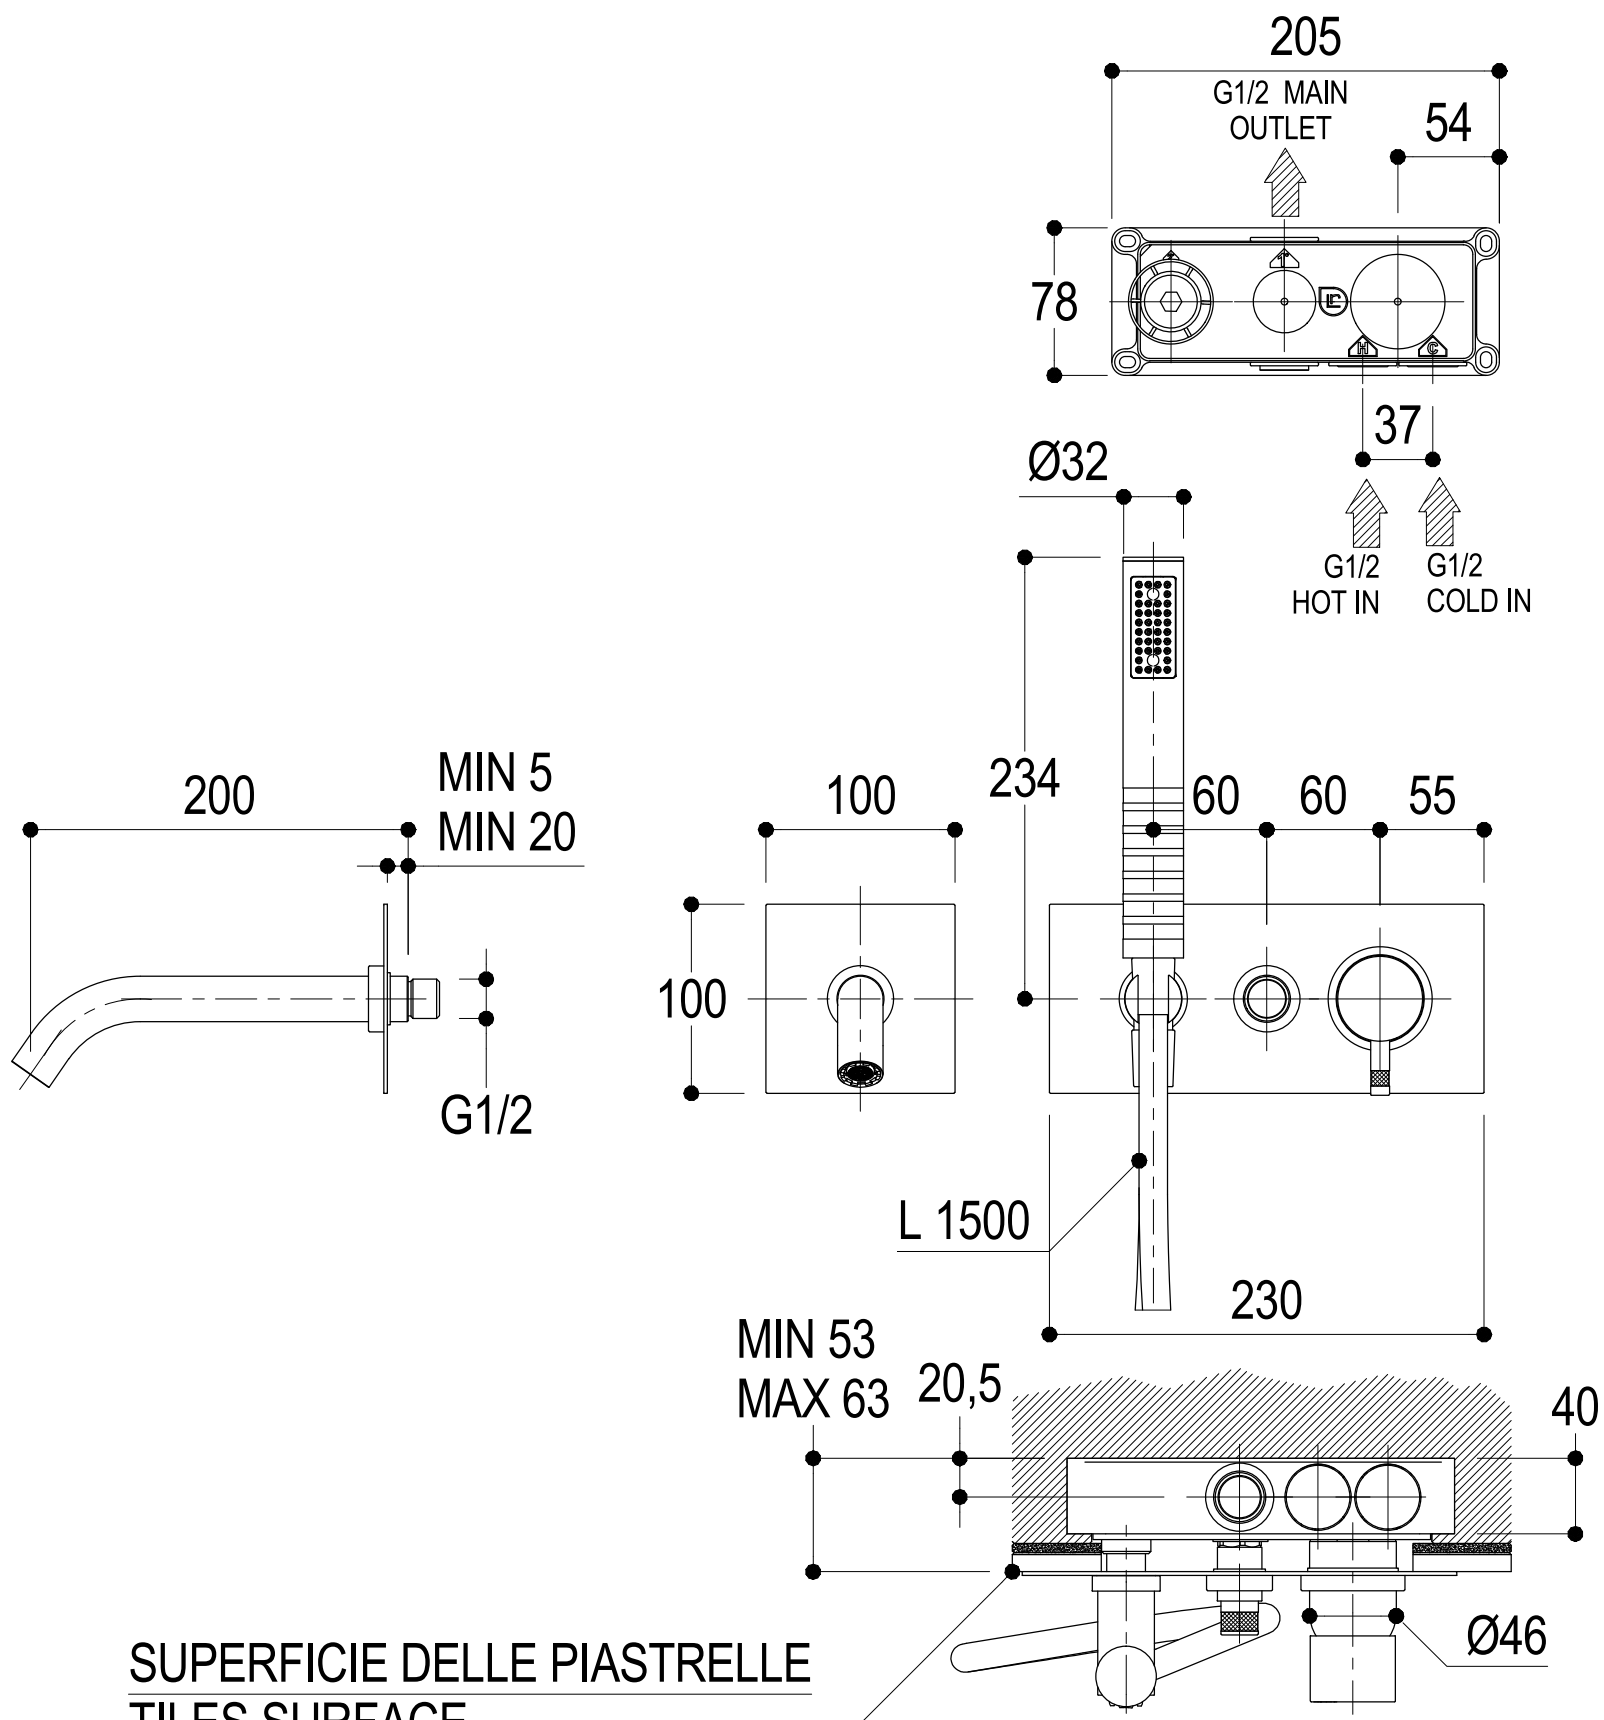

SCHEDA TECNICA / TECHNICAL DATA

RUBINETTERIE RITMONIO S.R.L. si riserva tutti i diritti connessi con il presente documento e con l'oggetto o la materia ivi rappresentati con divieto di riprodurlo, utilizzarlo o renderlo accessibile a terzi in assenza di previa autorizzazione. Disegno CAD non modificabile a mano

Vista ISO

SUPERFICIE DELLE PIASTRELLE  
TILES SURFACE

	SERIE	Ø35	CODICE	E0BA0438	DATA EMISSIONE	11/11/16
	DENOMINAZIONE	Miscelatore monocomando ad incasso per vasca Built-in single lever bath mixer			REVISIONE	/