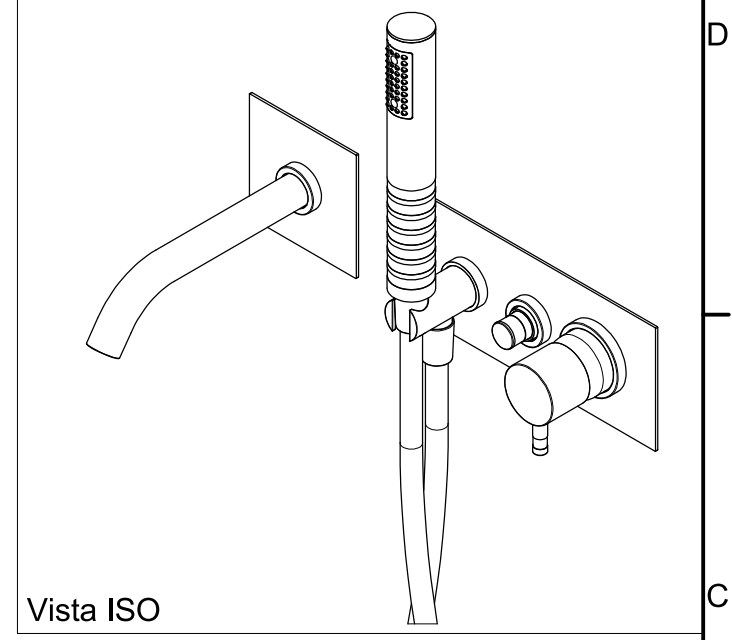

SCHEDA TECNICA / TECHNICAL DATA

RUBINETTERIE RITMONIO S.R.L. si riserva tutti i diritti connessi con il presente documento e con l'oggetto o la materia ivi rappresentati con divieto di riprodurlo, utilizzarlo o renderlo accessibile a terzi in assenza di previa autorizzazione. Disegno CAD non modificabile a mano

Vista ISO

SUPERFICIE DELLE PIASTRELLE  
TILES SURFACE

	SERIE	Ø35	CODICE	E0BA0438	DATA EMISSIONE	11/11/16
	DENOMINAZIONE	Miscelatore monocomando ad incasso per vasca Built-in single lever bath mixer			REVISIONE	/