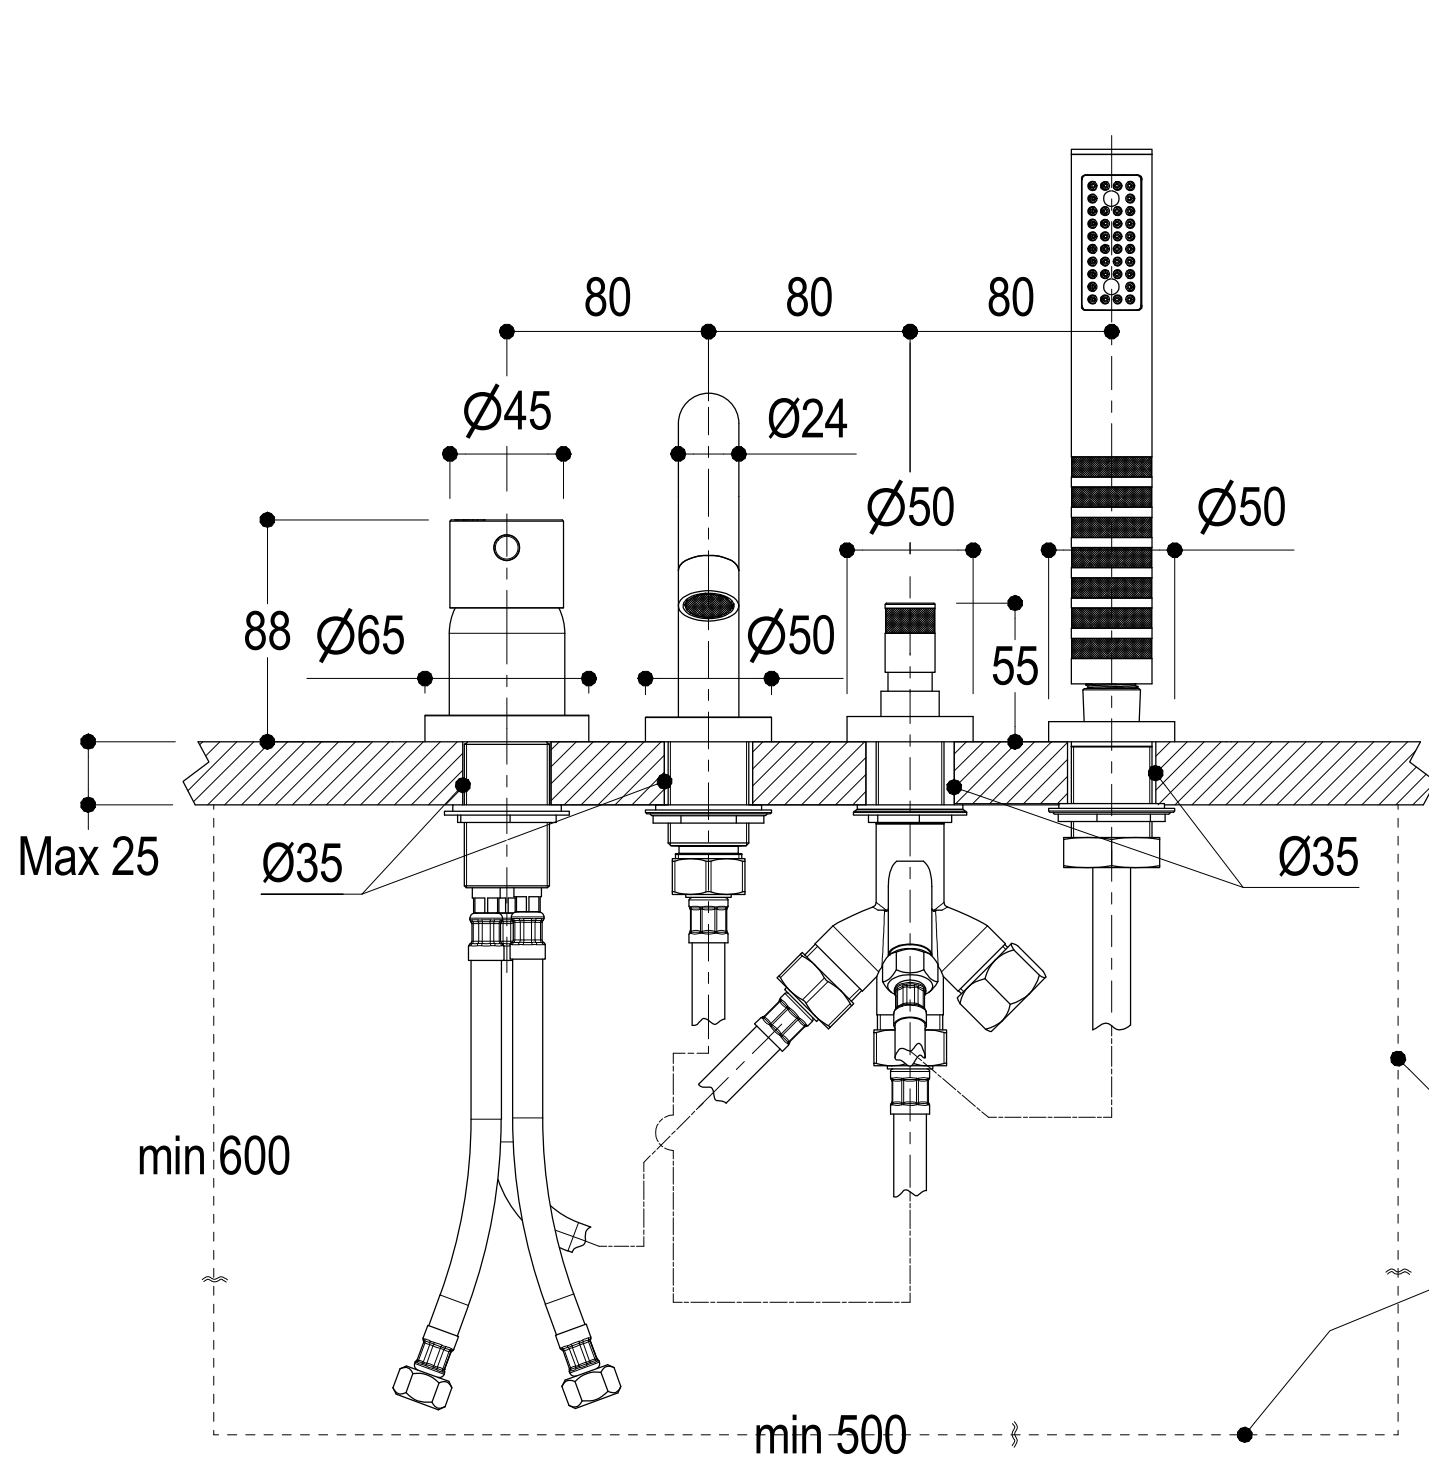

SCHEDA TECNICA / TECHNICAL DATA

ingombro per il corretto funzionamento
encumbrance for the correct use

 Ritmonio Living a quality experience. 13019 VARALLO - (VC) - ITALY	SERIE	Ø35	CODICE	E0BA0432S/P	DATA EMISSIONE	24/03/03
	DENOMINAZIONE	Gruppo per bordo vasca Deck mounted bath group		REVISIONE	2 24/02/17	