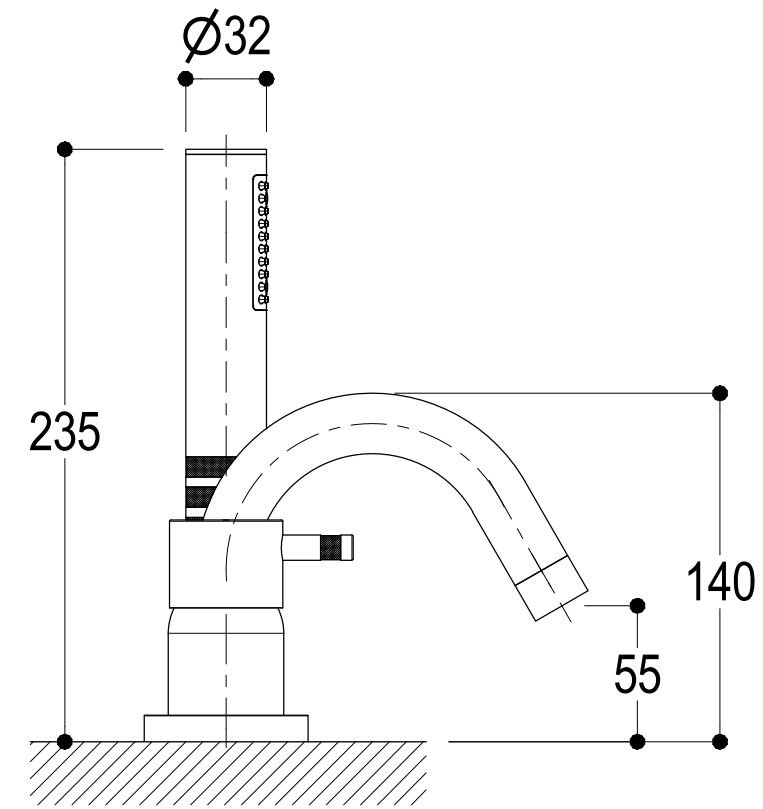

SCHEDA TECNICA / TECHNICAL DATA

ingombro per il corretto funzionamento
encumbrance for the correct use

 Ritmonio Living a quality experience. 13019 VARALLO - (VC) - ITALY	SERIE	Ø35	CODICE	E0BA0432S/P	DATA EMISSIONE	24/03/03
	DENOMINAZIONE	Gruppo per bordo vasca Deck mounted bath group		REVISIONE	2 24/02/17	