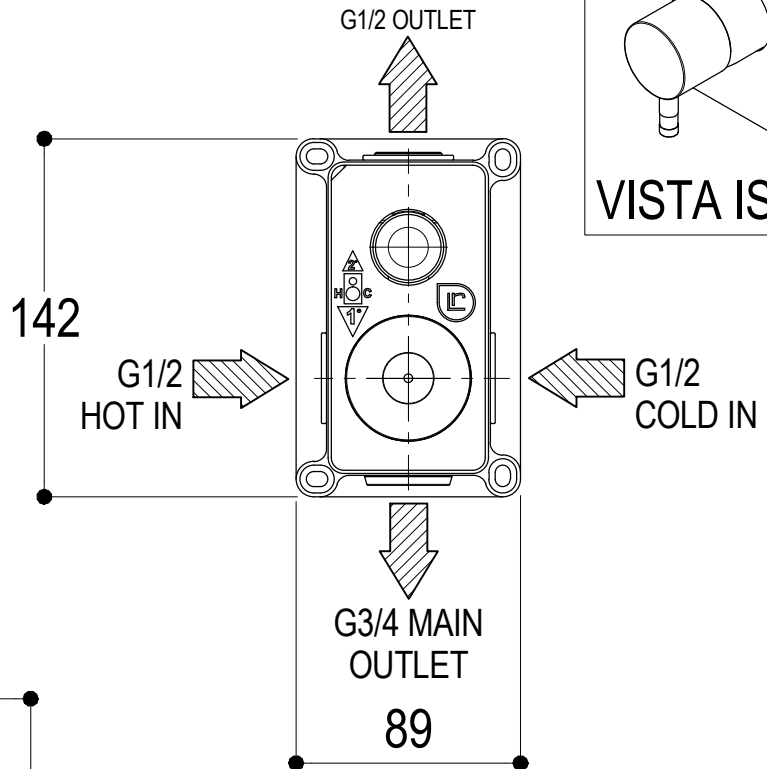

SCHEDA TECNICA / TECHNICAL DATA

RUBINETTERIE RITMONIO S.R.L. si riserva tutti i diritti connessi con il presente documento e con l'oggetto o la materia ivi rappresentati con divieto di riprodurlo, utilizzarlo o renderlo accessibile a terzi in assenza di previa autorizzazione. Disegno CAD non modificabile a mano

Ritmonio
Living a quality experience.
13019 VARALLO - (VC) - ITALY

SERIE	Ø35 INOX	CODICE	E0BA0150	DATA EMISSIONE	06/05/15
DENOMINAZIONE	Miscelatore monocomando ad incasso per vasca/doccia Built-in single lever bath/shower mixer				
REVISIONE	EMESSO	APPROVATO			
rev.1 - 05/04/16	SIGNORINI	GIUSTO C.			