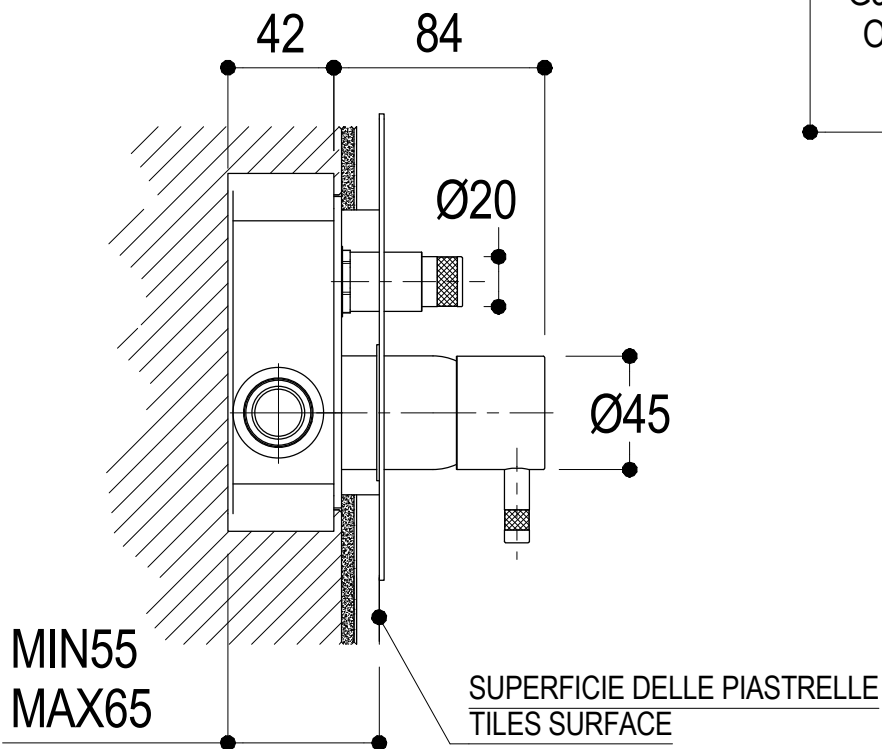

Ritmonio
Living a quality experience.
13019 VARALLO - (VC) - ITALY

SERIE	Ø35 INOX	CODICE	E0BA0150	DATA EMISSIONE	06/05/15
DENOMINAZIONE	Miscelatore monocomando ad incasso per vasca/doccia Built-in single lever bath/shower mixer				
REVISIONE	EMESSO	APPROVATO			
rev.1 - 05/04/16	SIGNORINI	GIUSTO C.			