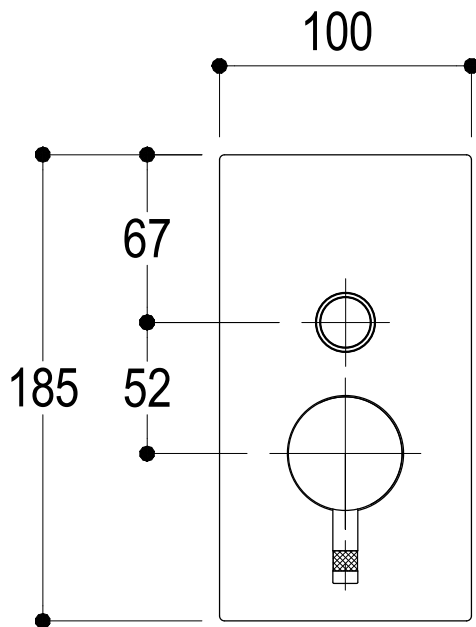

SCHEDA TECNICA / TECHNICAL DATA

RUBINETTERIE RITMONIO S.R.L. si riserva tutti i diritti connessi con il presente documento e con l'oggetto o la materia ivi rappresentati con divieto di riprodurlo, utilizzarlo o renderlo accessibile a terzi in assenza di previa autorizzazione. Disegno CAD non modificabile a mano

Ritmonio
Living a quality experience.
13019 VARALLO - (VC) - ITALY

SERIE	Ø35 INOX	CODICE	E0BA0150	DATA EMISSIONE	06/05/15
DENOMINAZIONE	Miscelatore monocomando ad incasso per vasca/doccia Built-in single lever bath/shower mixer				
REVISIONE	EMESSO	APPROVATO			
rev.1 - 05/04/16	SIGNORINI	GIUSTO C.			