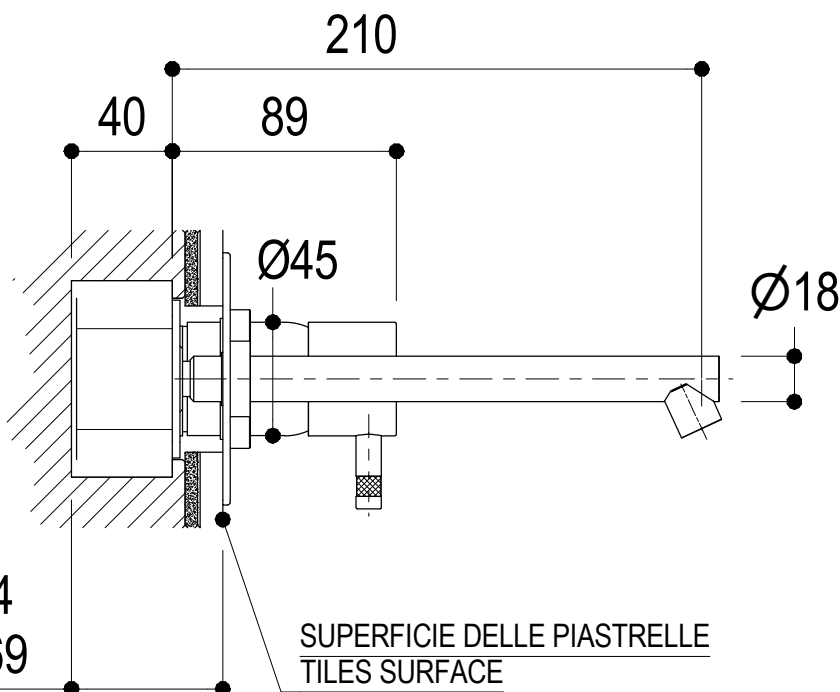

VISTA ISO

MIN54
MAX69

SUPERFICIE DELLE PIASTRELLE
TILES SURFACE

LC Ritmonio
Living a quality experience.
13019 VARALLO - (VC) - ITALY

SERIE
DIAMETROTRENTACINQUE

CODICE
0114SX

DATA EMISSIONE
27/05/02

DENOMINAZIONE
Miscelatore monocomando ad incasso per lavabo
Built-in single lever basin mixer