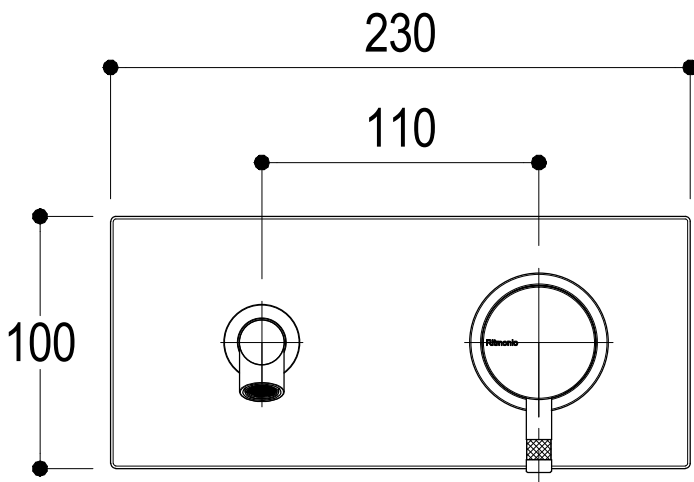

VISTA ISO

MIN54
MAX69

SUPERFICIE DELLE PIASTRELLE
TILES SURFACE

LC Ritmonio
Living a quality experience.
13019 VARALLO - (VC) - ITALY

SERIE
DIAMETROTRENTACINQUE

CODICE
0114SX

DATA EMISSIONE
27/05/02

DENOMINAZIONE
Miscelatore monocomando ad incasso per lavabo
Built-in single lever basin mixer