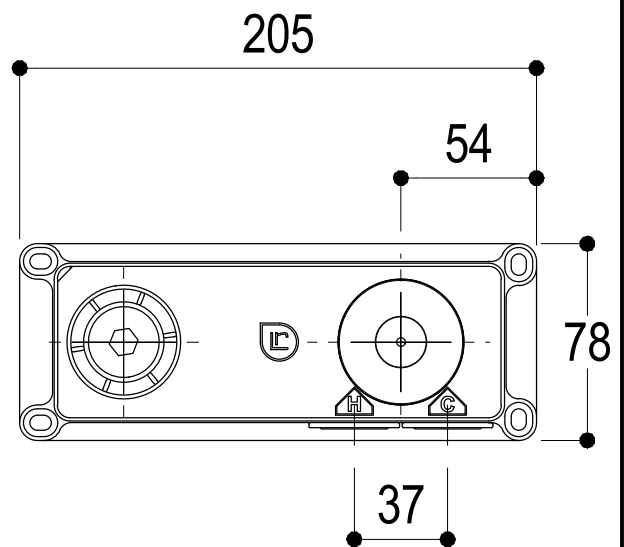

VISTA ISO

MIN54
MAX69

SUPERFICIE DELLE PIASTRELLE
TILES SURFACE

LC Ritmonio
Living a quality experience.
13019 VARALLO - (VC) - ITALY

SERIE
DIAMETROTRENTACINQUE

CODICE
0114SX

DATA EMISSIONE
27/05/02

DENOMINAZIONE
Miscelatore monocomando ad incasso per lavabo
Built-in single lever basin mixer