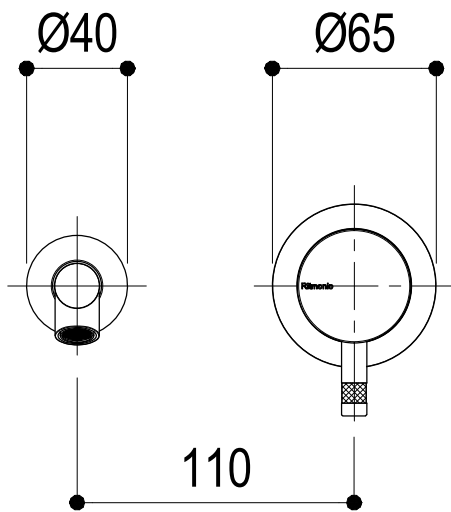

SCHEDA TECNICA / TECHNICAL DATA

RUBINETTERIE RITMONIO S.R.L. si riserva tutti i diritti connessi con il presente documento e con l'oggetto o la materia ivi rappresentati con divieto di riprodurlo, utilizzarlo o renderlo accessibile a terzi in assenza di previa autorizzazione. Disegno CAD non modificabile a mano

LC Ritmonio
Living a quality experience.
13019 VARALLO - (VC) - ITALY

SERIE
DIAMETROTRENTACINQUE

CODICE
0114SPSX

DATA EMISSIONE
27/05/02

DENOMINAZIONE
Miscelatore monocomando ad incasso per lavabo
Built-in single lever basin mixer