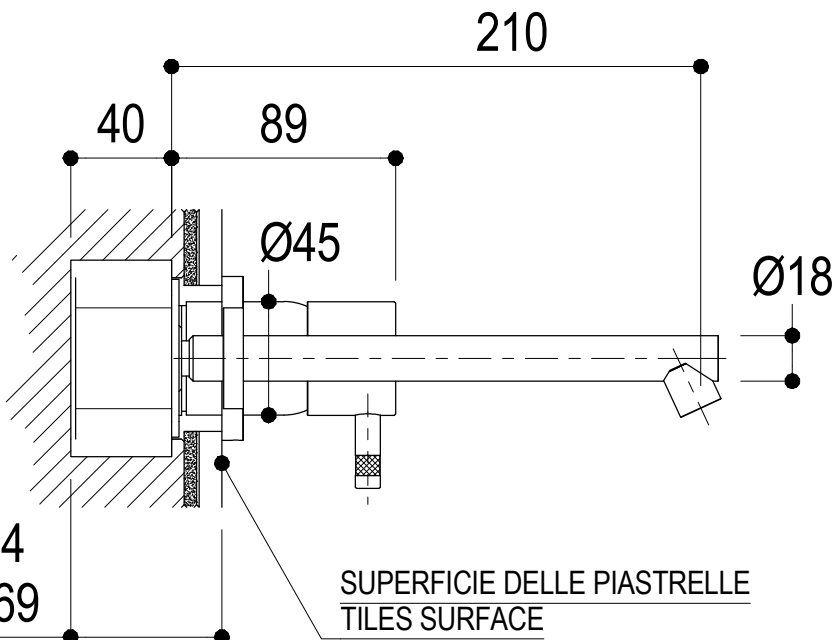

LC Ritmonio
Living a quality experience.
13019 VARALLO - (VC) - ITALY

SERIE
DIAMETROTRENTACINQUE

CODICE
0114SPSX

DATA EMISSIONE
27/05/02

DENOMINAZIONE
Miscelatore monocomando ad incasso per lavabo
Built-in single lever basin mixer