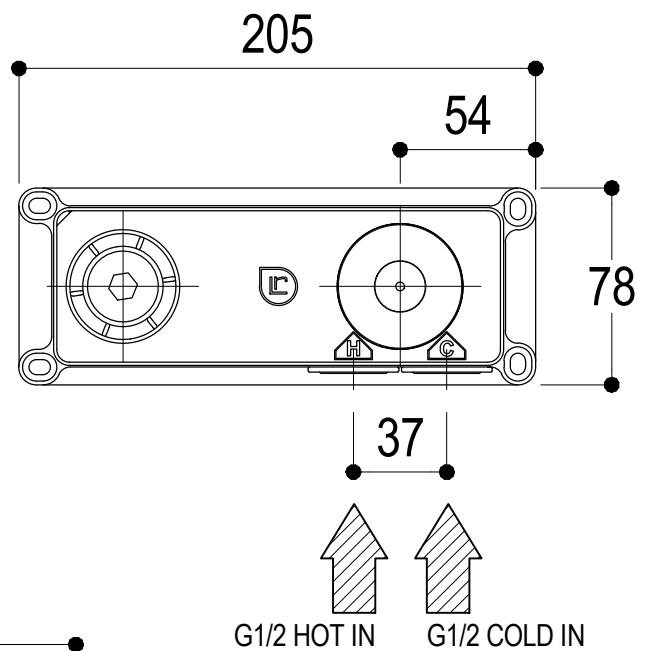

LC Ritmonio
Living a quality experience.
13019 VARALLO - (VC) - ITALY

SERIE
DIAMETROTRENTACINQUE

CODICE
0114SPSX

DATA EMISSIONE
27/05/02

DENOMINAZIONE
Miscelatore monocomando ad incasso per lavabo
Built-in single lever basin mixer