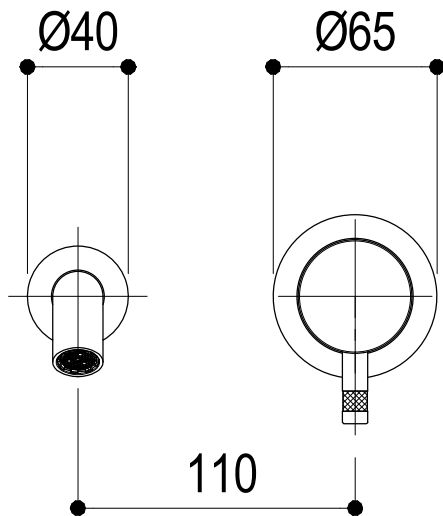

SCHEDA TECNICA / TECHNICAL DATA

RUBINETTERIE RITMONIO S.R.L. si riserva tutti i diritti connessi con il presente documento e con l'oggetto o la materia ivi rappresentati con divieto di riprodurlo, utilizzarlo o renderlo accessibile a terzi in assenza di previa autorizzazione. Disegno CAD non modificabile a mano

VISTA ISO

Ritmonio
Living a quality experience.
13019 VARALLO - (VC) - ITALY

| | | | | | |
|---------------|--|--------|-------------|----------------|----------|
| SERIE | Ø35 INOX | CODICE | E0BA0114SPC | DATA EMISSIONE | 06/05/15 |
| DENOMINAZIONE | Miscelatore monocomando ad incasso per lavabo Built-in single lever basin mixer | | | | |
| REVISIONE | rev.1 - 05/04/16 | EMESSO | SIGNORINI | APPROVATO | GIUSTO |