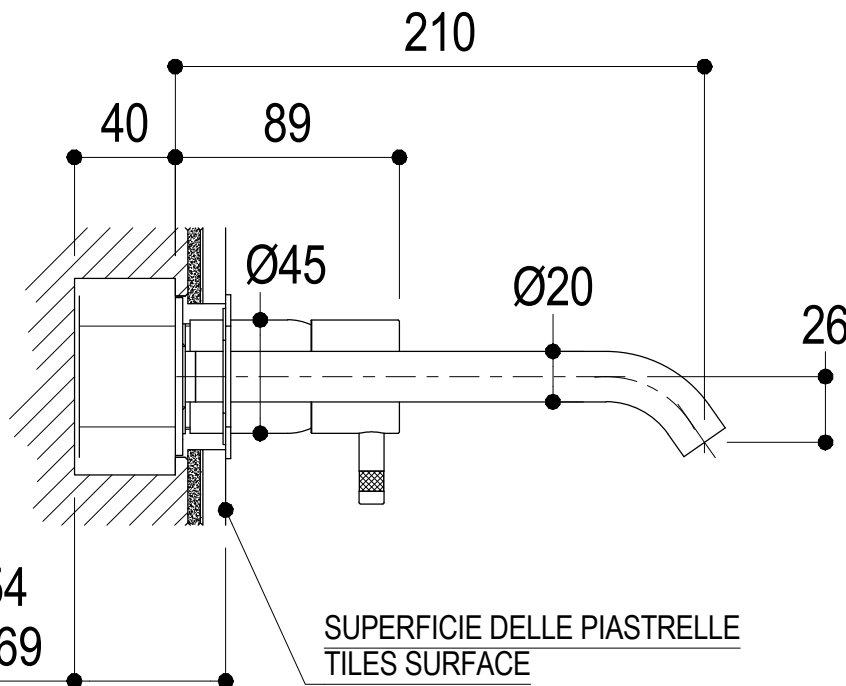

VISTA ISO

Ritmonio
Living a quality experience.
13019 VARALLO - (VC) - ITALY

| | | | | | |
|---------------|--|--------|-------------|----------------|----------|
| SERIE | Ø35 INOX | CODICE | E0BA0114SPC | DATA EMISSIONE | 06/05/15 |
| DENOMINAZIONE | Miscelatore monocomando ad incasso per lavabo Built-in single lever basin mixer | | | | |
| REVISIONE | rev.1 - 05/04/16 | EMESSO | SIGNORINI | APPROVATO | GIUSTO |