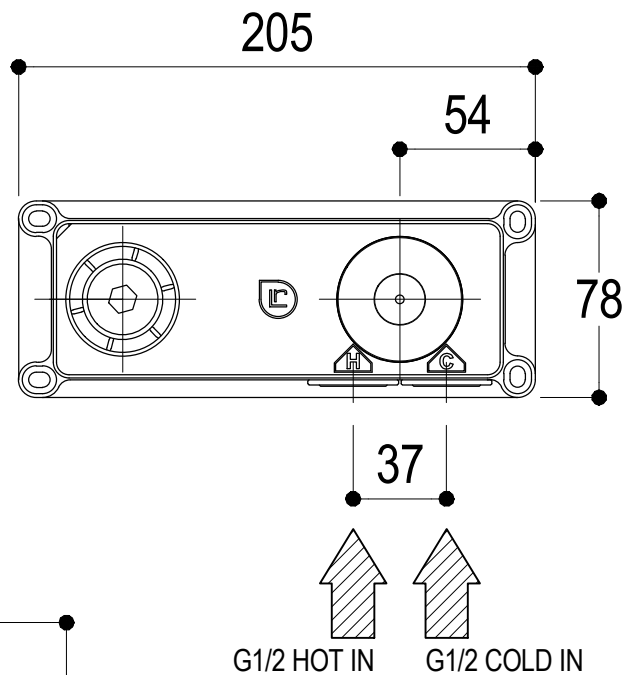

VISTA ISO

Ritmonio
Living a quality experience.
13019 VARALLO - (VC) - ITALY

| | | | | | |
|---------------|--|--------|-------------|----------------|----------|
| SERIE | Ø35 INOX | CODICE | E0BA0114SPC | DATA EMISSIONE | 06/05/15 |
| DENOMINAZIONE | Miscelatore monocomando ad incasso per lavabo Built-in single lever basin mixer | | | | |
| REVISIONE | rev.1 - 05/04/16 | EMESSO | SIGNORINI | APPROVATO | GIUSTO |