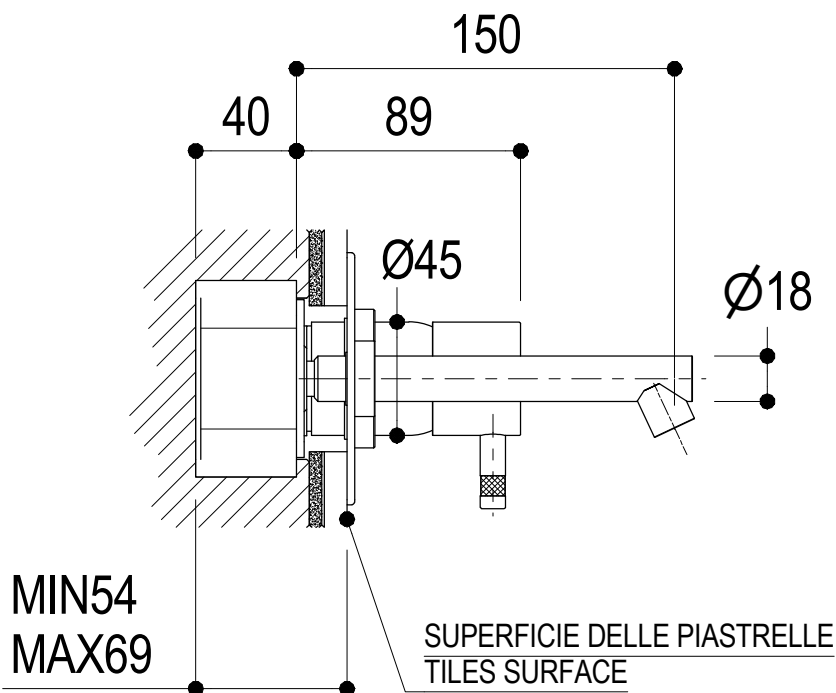

Ritmonio
Living a quality experience.
13019 VARALLO - (VC) - ITALY

SERIE
DIAMETROTRENTACINQUE

CODICE
0113SX

DATA EMISSIONE
27/05/02

DENOMINAZIONE
Miscelatore monocomando ad incasso per lavabo
Built-in single lever basin mixer