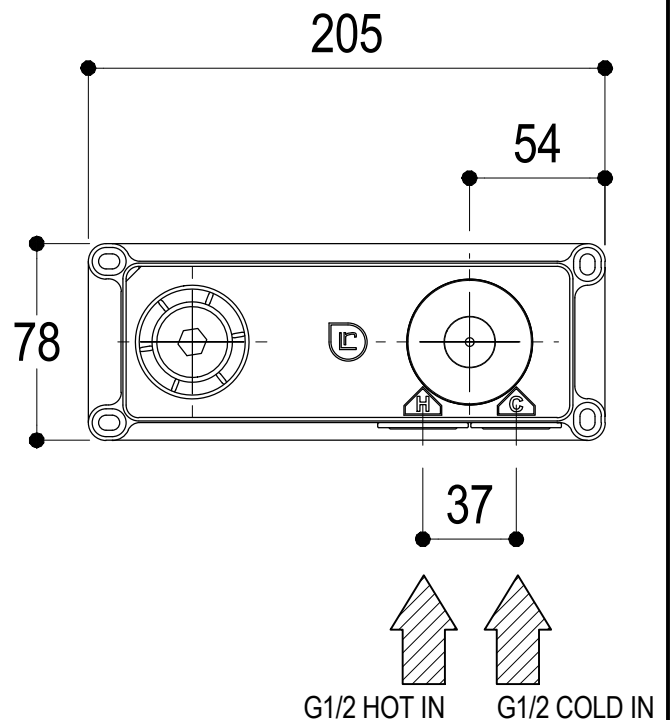

Ritmonio
Living a quality experience.
13019 VARALLO - (VC) - ITALY

SERIE
DIAMETROTRENTACINQUE

CODICE
0113SX

DATA EMISSIONE
27/05/02

DENOMINAZIONE
Miscelatore monocomando ad incasso per lavabo
Built-in single lever basin mixer