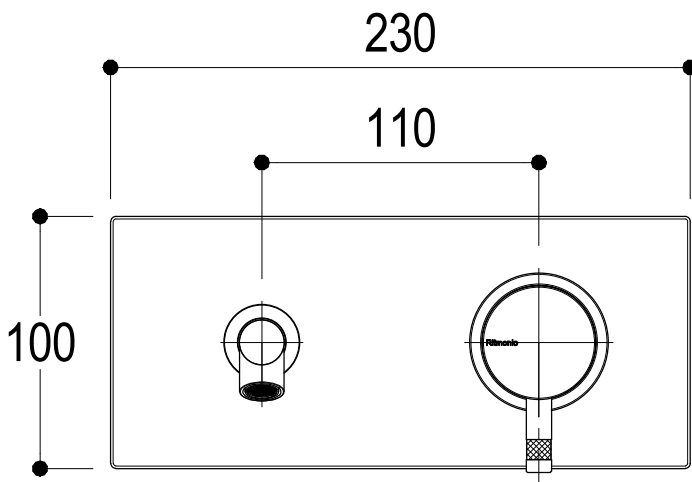

Ritmonio
Living a quality experience.
13019 VARALLO - (VC) - ITALY

SERIE
DIAMETROTRENTACINQUE

CODICE
0113SX

DATA EMISSIONE
27/05/02

DENOMINAZIONE
Miscelatore monocomando ad incasso per lavabo
Built-in single lever basin mixer