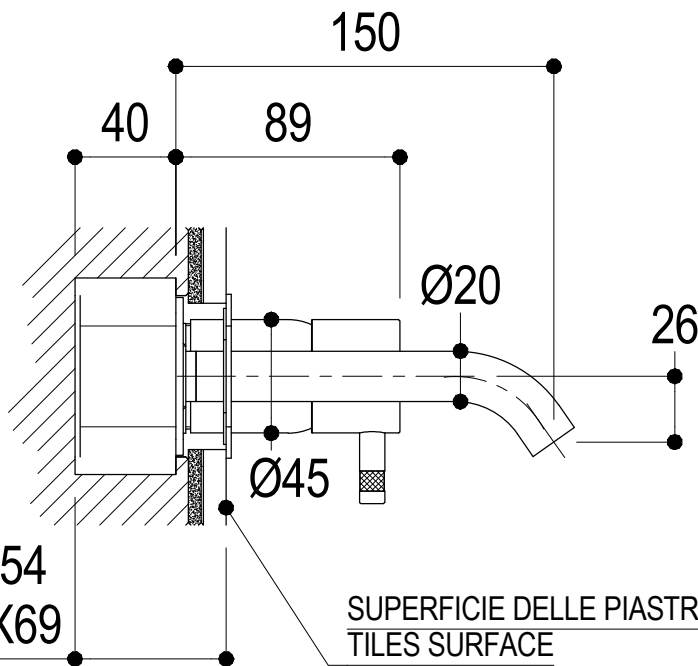

SCHEDA TECNICA / TECHNICAL DATA

RUBINETTERIE RITMONIO S.R.L. si riserva tutti i diritti connessi con il presente documento e con l'oggetto o la materia ivi rappresentati con divieto di riprodurlo, utilizzarlo o renderlo accessibile a terzi in assenza di previa autorizzazione. Disegno CAD non modificabile a mano

VISTA ISO

SERIE Ø35 INOX	CODICE EOBA0113SPC	DATA EMISSIONE 06/05/16
DENOMINAZIONE Miscelatore monocomando ad incasso per lavabo Built-in single lever basin mixer		
REVISIONE rev.1 - 05/04/16	EMESSO SIGNORINI	APPROVATO GIUSTO