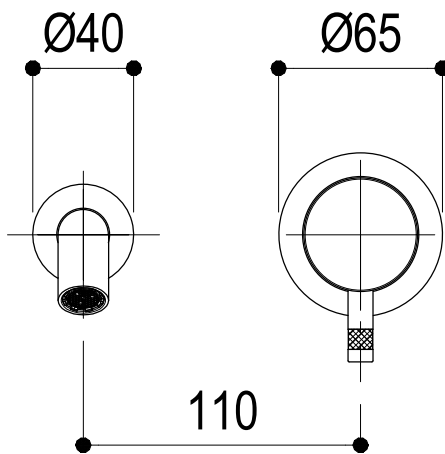

SCHEDA TECNICA / TECHNICAL DATA

RUBINETTERIE RITMONIO S.R.L. si riserva tutti i diritti connessi con il presente documento e con l'oggetto o la materia ivi rappresentati con divieto di riprodurlo, utilizzarlo o renderlo accessibile a terzi in assenza di previa autorizzazione. Disegno CAD non modificabile a mano

VISTA ISO

SERIE Ø35 INOX	CODICE EOBA0113SPC	DATA EMISSIONE 06/05/16
DENOMINAZIONE Miscelatore monocomando ad incasso per lavabo Built-in single lever basin mixer		
REVISIONE rev.1 - 05/04/16	EMESSO SIGNORINI	APPROVATO GIUSTO