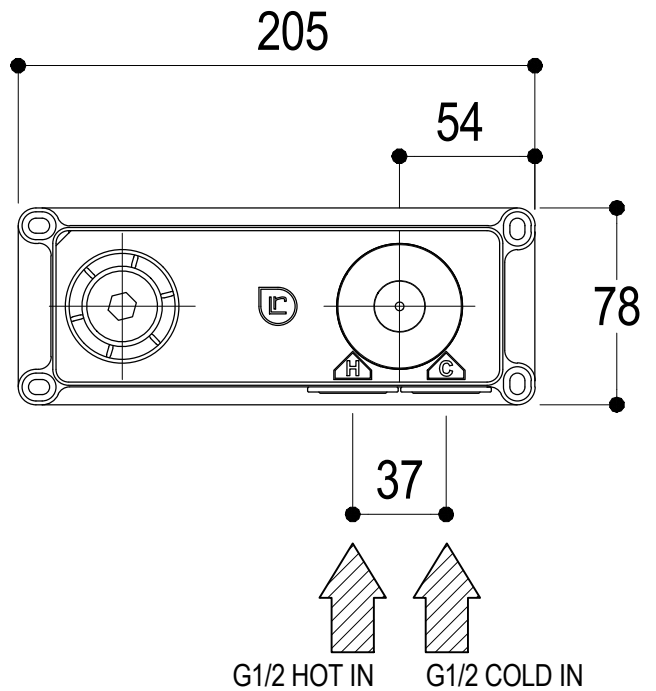

VISTA ISO

SERIE Ø35 INOX	CODICE EOBA0113SPC	DATA EMISSIONE 06/05/16
DENOMINAZIONE Miscelatore monocomando ad incasso per lavabo Built-in single lever basin mixer		
REVISIONE rev.1 - 05/04/16	EMESSO SIGNORINI	APPROVATO GIUSTO