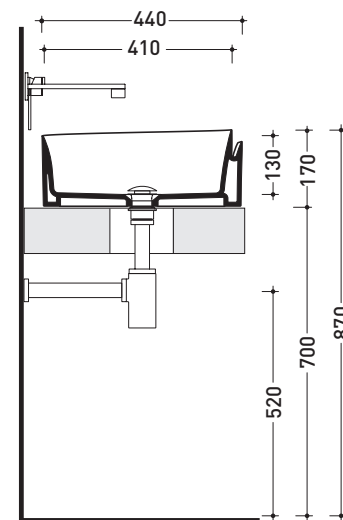

design **NENDO**

2010

RL44L Roll 44

Lavabo cm 44 da appoggio

Complementi: **Mensola Forty6** (F6RL44)
Mensola Solid (SLRL44)
Panche Make-Up (MKP150 - MKP180)
Panche Compono System (CSM90 - CSM135R/L - CSP135R/L - CSP180D)
Rubinetti lavabo linea: ONE - NOKE' - SI - FOLD
Accessori linea: TWO - HOOP - NOKE' - FOLD

Accessori tecnici: **Sifone cromo** (SIFL/CR) - **Sifone telescopico cromo** (SIFL066)
Piletta Stop & Go (PLSG)
Piletta Stop & Go in ceramica (PLCE)
Set 2 pezzi rubinetto filtro cromo (RF026)

Dim. Imballo **44 x 44 x 18,5 cm** | Peso **12,5 kg** | Pz. Pallet n° **30**

vista zenitale / zenital view

vista zenitale / zenital view

vista frontale / frontal view

sezione longitudinale / section

dimensioni in mm

giugno 2016

CERAMICA: finiture lucide

COLORI IN ELIMINAZIONE