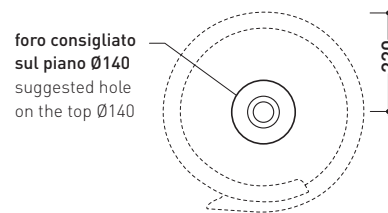

design **NENDO**

2010

RL44L Roll 44

Lavabo cm 44 da appoggio

Complementi: **Mensola Forty6** (F6RL44)
Mensola Solid (SLRL44)
Panche Make-Up (MKP150 - MKP180)
Panche Compono System (CSM90 - CSM135R/L - CSP135R/L - CSP180D)
Rubinetti lavabo linea: ONE - NOKE' - SI - FOLD
Accessori linea: TWO - HOOP - NOKE' - FOLD

Accessori tecnici: **Sifone cromo** (SIFL/CR) - **Sifone telescopico cromo** (SIFL066)
Piletta Stop & Go (PLSG)
Piletta Stop & Go in ceramica (PLCE)
Set 2 pezzi rubinetto filtro cromo (RF026)

Dim. Imballo **44 x 44 x 18,5 cm** | Peso **12,5 kg** | Pz. Pallet n° **30**

vista zenitale / zenital view

vista zenitale / zenital view

vista frontale / frontal view

sezione longitudinale / section

dimensioni in mm

giugno 2016

CERAMICA: finiture lucide

COLORI IN ELIMINAZIONE