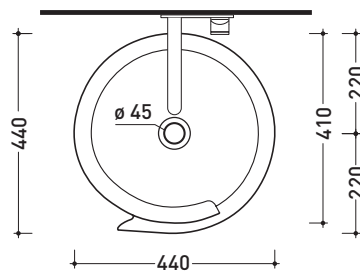

design **NENDO**

2010

RL44L Roll 44

Lavabo cm 44 da appoggio

Complementi: **Mensola Forty6** (F6RL44)
Mensola Solid (SLRL44)
Panche Make-Up (MKP150 - MKP180)
Panche Compono System (CSM90 - CSM135R/L - CSP135R/L - CSP180D)
Rubinetti lavabo linea: ONE - NOKE' - SI - FOLD
Accessori linea: TWO - HOOP - NOKE' - FOLD

Accessori tecnici: **Sifone cromo** (SIFL/CR) - **Sifone telescopico cromo** (SIFL066)
Piletta Stop & Go (PLSG)
Piletta Stop & Go in ceramica (PLCE)
Set 2 pezzi rubinetto filtro cromo (RF026)

Dim. Imballo **44 x 44 x 18,5 cm** | Peso **12,5 kg** | Pz. Pallet n° **30**

vista zenitale / zenital view

vista zenitale / zenital view

vista frontale / frontal view

sezione longitudinale / section

dimensioni in mm

giugno 2016

CERAMICA: finiture lucide

COLORI IN ELIMINAZIONE