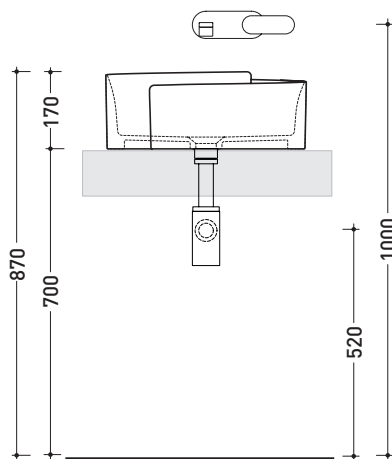

design **NENDO**

2010

RL44L Roll 44

Lavabo cm 44 da appoggio

Complementi: **Mensola Forty6** (F6RL44)
Mensola Solid (SLRL44)
Panche Make-Up (MKP150 - MKP180)
Panche Compono System (CSM90 - CSM135R/L - CSP135R/L - CSP180D)
Rubinetti lavabo linea: ONE - NOKE' - SI - FOLD
Accessori linea: TWO - HOOP - NOKE' - FOLD

Accessori tecnici: **Sifone cromo** (SIFL/CR) - **Sifone telescopico cromo** (SIFL066)
Piletta Stop & Go (PLSG)
Piletta Stop & Go in ceramica (PLCE)
Set 2 pezzi rubinetto filtro cromo (RF026)

Dim. Imballo **44 x 44 x 18,5 cm** | Peso **12,5 kg** | Pz. Pallet n° **30**

vista zenitale / zenital view

vista zenitale / zenital view

vista frontale / frontal view

sezione longitudinale / section

dimensioni in mm

giugno 2016

CERAMICA: finiture lucide

COLORI IN ELIMINAZIONE