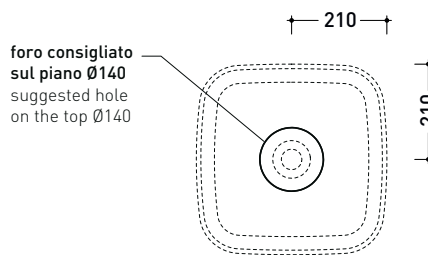

PY42A Play 42

Lavabo cm 42 da appoggio

• senza troppopieno • senza piano rubinetteria

Complementi: Mensola FORTY6 (F6MW)
 Mobili CUBIKA - depth. 50 cm
 Mobile DENVER (DV103M)
 Struttura FILO 60 / 75 (FI60SV - FI75SV - FI75SC)
 Rubinetti lavabo linea: STIL - ONE - NOKÉ - SI - FOLD - X1
 Accessori linea: TWO - HOOP - FOLD

Accessori tecnici: Sifone cromo (SIFL/CR) - Sifone telescopico cromo (SIFL066)
 Piletta Stop & Go (PLSG)
 Piletta Stop & Go in ceramica (PLCE)
 Piletta con troppopieno integrato in ceramica (PLTPCE)
 Piletta con troppopieno integrato CROMO (PLTPCR)

Dim. Imballo cm | Peso 11.2 kg | Pz. Pallet n° 30

UNI EN 14688 - CL00 Dop-No14688

vista zenitale / zenital view

vista zenitale / zenital view

vista frontale / frontal view

sezione longitudinale / section