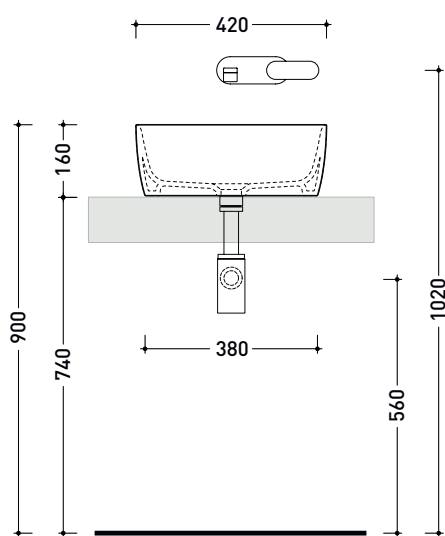

Dim. Imballo cm | Peso 11.2 kg | Pz. Pallet n° 30

UNI EN 14688 - CL00 Dop-No14688

vista zenitale / zenital view

vista zenitale / zenital view

vista frontale / frontal view

sezione longitudinale / section