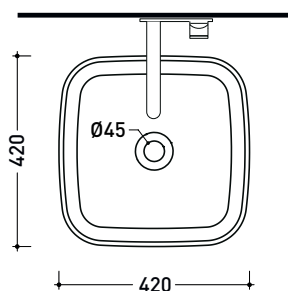

PY42A Play 42

Lavabo cm 42 da appoggio

• senza troppopieno • senza piano rubinetteria

Complementi: Mensola FORTY6 (F6MW)
 Mobili CUBIKA - depth. 50 cm
 Mobile DENVER (DV103M)
 Struttura FILO 60 / 75 (FI60SV - FI75SV - FI75SC)
 Rubinetti lavabo linea: STIL - ONE - NOKÉ - SI - FOLD - X1
 Accessori linea: TWO - HOOP - FOLD

Accessori tecnici: Sifone cromo (SIFL/CR) - Sifone telescopico cromo (SIFL066)
 Piletta Stop & Go (PLSG)
 Piletta Stop & Go in ceramica (PLCE)
 Piletta con troppopieno integrato in ceramica (PLTPCE)
 Piletta con troppopieno integrato CROMO (PLTPCR)

Dim. Imballo cm | Peso 11.2 kg | Pz. Pallet n° 30

UNI EN 14688 - CL00 Dop-No14688

vista zenitale / zenital view

vista zenitale / zenital view

vista frontale / frontal view

sezione longitudinale / section