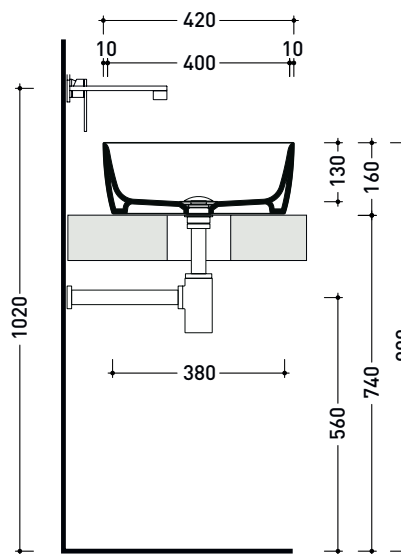

PY42A Play 42

Lavabo cm 42 da appoggio

• senza troppopieno • senza piano rubinetteria

Complementi: Mensola FORTY6 (F6MW)
 Mobili CUBIKA - depth. 50 cm
 Mobile DENVER (DV103M)
 Struttura FILO 60 / 75 (FI60SV - FI75SV - FI75SC)
 Rubinetti lavabo linea: STIL - ONE - NOKÉ - SI - FOLD - X1
 Accessori linea: TWO - HOOP - FOLD

Dim. Imballo cm | Peso 11.2 kg | Pz. Pallet n° 30

UNI EN 14688 - CL00 Dop-No14688

vista zenitale / zenital view

vista zenitale / zenital view

vista frontale / frontal view

sezione longitudinale / section