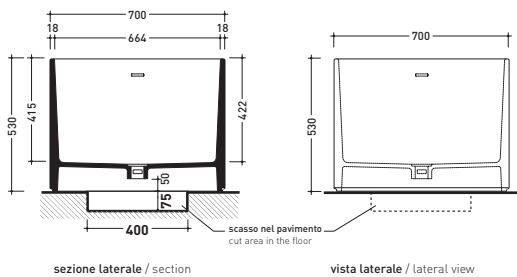

design **GIULIO CAPPELLINI**

2012

OV170 Oval

Vasca cm 170 in Pietraluce
[completa di sistema di scarico]

Complementi: **Rubinetti vasca linea ONE - NOKE' - SI - FOLD**
Accessori linea TWO - HOOP - NOKE' - FOLD

Dim. Imballo **206 x 93 x 72 cm** | Peso **160 kg** | Pz. Pallet n° 1

Capacità Max / Max Capacity 300 L.
Peso Netto / Net Weight 160 Kg.

dimensioni in mm

maggio 2015

PIETRALUCE: finiture lucide

bianco

nero

blu
ultramarina

Dim. Imballo **206 x 93 x 72 cm** | Peso **160 kg** | Pz. Pallet n° **1**

Capacità Max / Max Capacity 300 L.
Peso Netto / Net Weight 160 Kg.

dimensioni in mm

maggio 2015

PIETRALUCE: finiture lucide

bianco
nero