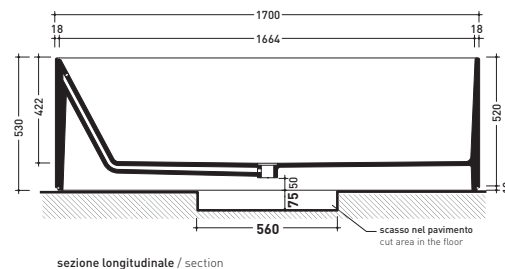

Dim. Imballo **206 x 93 x 72 cm** | Peso **160 kg** | Pz. Pallet n° 1

Capacità Max / Max Capacity 300 L.
Peso Netto / Net Weight 160 Kg.

dimensioni in mm

maggio 2015

PIETRALUCE: finiture lucide

bianco

nero

blu
ultramarina

grigio lava

design **GIULIO CAPELLINI**

2012

OV170 Oval Bicolor

Vasca cm 170 in Pietraluce

finitura Bianco interno e Colore esterno (completa di sistema di scarico)

Complementi: **Rubinetti vasca linea ONE - NOKE' - SI - FOLD**
Accessori linea TWO - HOOP - NOKE' - FOLD

Dim. Imballo **206 x 93 x 72 cm** | Peso **160 kg** | Pz. Pallet n° **1**

Capacità Max / Max Capacity 300 L.
Peso Netto / Net Weight 160 Kg.

dimensioni in mm

maggio 2015

PIETRALUCE: finiture lucide

bianco
nero