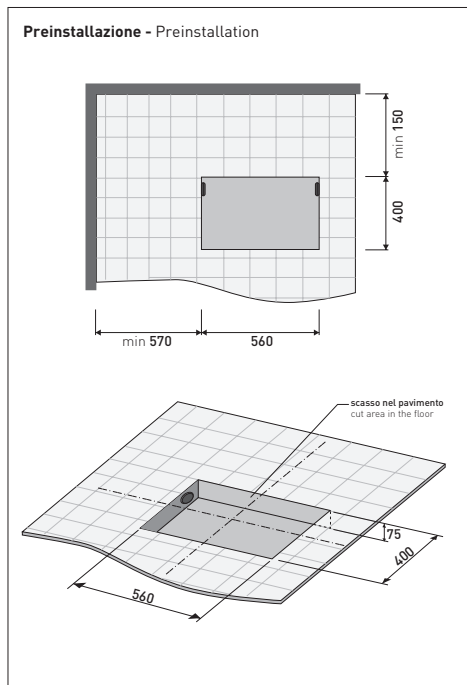

design **GIULIO CAPPELLINI**

2012

OV170 Oval

Vasca cm 170 in Pietraluce
[completa di sistema di scarico]

Complementi: **Rubinetti vasca linea ONE - NOKE' - SI - FOLD**
Accessori linea TWO - HOOP - NOKE' - FOLD

Dim. Imballo **206 x 93 x 72 cm** | Peso **160 kg** | Pz. Pallet n° 1

Capacità Max / Max Capacity 300 L.
Peso Netto / Net Weight 160 Kg.

dimensioni in mm

maggio 2015

PIETRALUCE: finiture lucide

bianco

nero

blu
ultramarina

Dim. Imballo **206 x 93 x 72 cm** | Peso **160 kg** | Pz. Pallet n° **1**

Capacità Max / Max Capacity 300 L.
Peso Netto / Net Weight 160 Kg.

dimensioni in mm

maggio 2015

PIETRALUCE: finiture lucide

bianco
nero