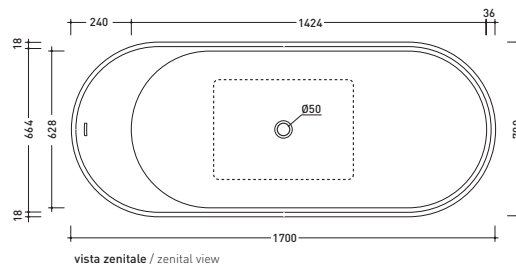

Dim. Imballo **206 x 93 x 72 cm** | Peso **160 kg** | Pz. Pallet n° 1

Capacità Max / Max Capacity 300 L.
Peso Netto / Net Weight 160 Kg.

dimensioni in mm

maggio 2015

PIETRALUCE: finiture lucide

bianco

nero

blu
ultramarina

grigio lava

design **GIULIO CAPELLINI**

2012

OV170 Oval Bicolor

Vasca cm 170 in Pietraluce

finitura Bianco interno e Colore esterno (completa di sistema di scarico)

Complementi: **Rubinetti vasca linea ONE - NOKE' - SI - FOLD**
Accessori linea TWO - HOOP - NOKE' - FOLD

Dim. Imballo **206 x 93 x 72 cm** | Peso **160 kg** | Pz. Pallet n° **1**

Capacità Max / Max Capacity 300 L.
Peso Netto / Net Weight 160 Kg.

dimensioni in mm

maggio 2015

PIETRALUCE: finiture lucide

bianco
nero