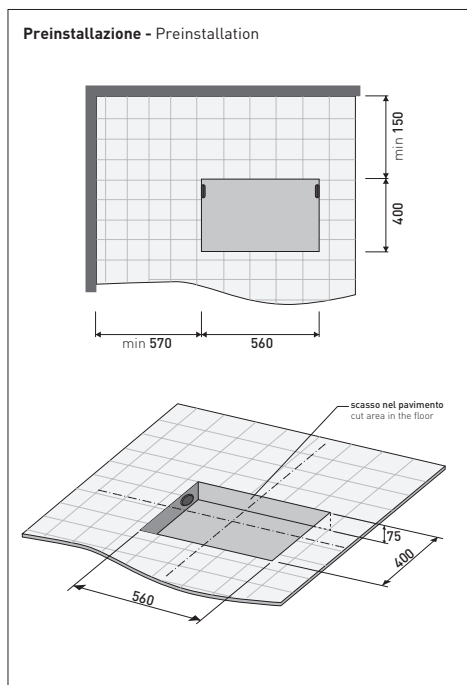

Dim. Imballo **206 x 93 x 72 cm** | Peso **160 kg** | Pz. Pallet n° 1

Capacità Max / Max Capacity 300 L.
Peso Netto / Net Weight 160 Kg.

dimensioni in mm

maggio 2015

PIETRALUCE: finiture lucide

bianco

nero

blu
ultramarina

Dim. Imballo **206 x 93 x 72 cm** | Peso **160 kg** | Pz. Pallet n° **1**

Capacità Max / Max Capacity 300 L.
Peso Netto / Net Weight 160 Kg.

dimensioni in mm

maggio 2015

PIETRALUCE: finiture lucide

bianco
nero