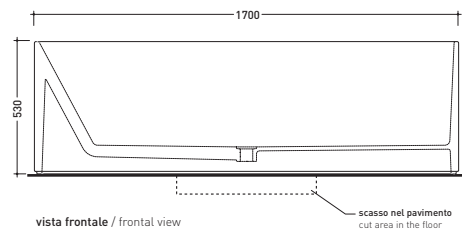

design **GIULIO CAPPELLINI**

2012

OV170 Oval

Vasca cm 170 in Pietraluce
[completa di sistema di scarico]

Complementi: **Rubinetti vasca linea ONE - NOKE' - SI - FOLD**
Accessori linea TWO - HOOP - NOKE' - FOLD

Dim. Imballo **206 x 93 x 72 cm** | Peso **160 kg** | Pz. Pallet n° 1

Capacità Max / Max Capacity 300 L.
Peso Netto / Net Weight 160 Kg.

dimensioni in mm

maggio 2015

PIETRALUCE: finiture lucide

bianco

nero

blu
ultramarina

Dim. Imballo **206 x 93 x 72 cm** | Peso **160 kg** | Pz. Pallet n° **1**

Capacità Max / Max Capacity 300 L.
Peso Netto / Net Weight 160 Kg.

dimensioni in mm

maggio 2015

PIETRALUCE: finiture lucide

bianco
nero