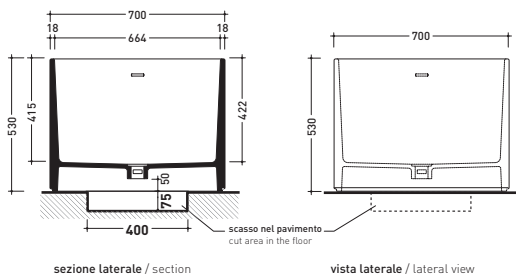

Dim. Imballo **206 x 93 x 72 cm** | Peso **160 kg** | Pz. Pallet n° 1

Capacità Max / Max Capacity 300 L.
Peso Netto / Net Weight 160 Kg.

dimensioni in mm

maggio 2015

PIETRALUCE: finiture lucide

bianco

nero

blu
ultramarina

grigio lava

design **GIULIO CAPELLINI**

2012

OV170 Oval Bicolor

Vasca cm 170 in Pietraluce

finitura Bianco interno e Colore esterno (completa di sistema di scarico)

Complementi: **Rubinetti vasca linea ONE - NOKE' - SI - FOLD**
Accessori linea TWO - HOOP - NOKE' - FOLD

Dim. Imballo **206 x 93 x 72 cm** | Peso **160 kg** | Pz. Pallet n° **1**

Capacità Max / Max Capacity 300 L.
Peso Netto / Net Weight 160 Kg.

dimensioni in mm

maggio 2015

PIETRALUCE: finiture lucide

bianco
nero