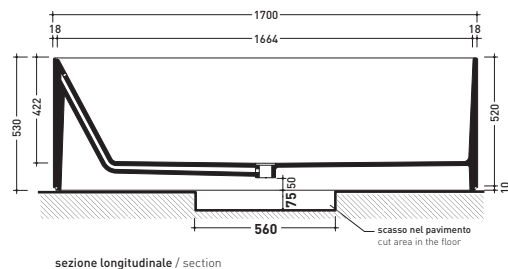

design **GIULIO CAPPELLINI**

2012

OV170 Oval

Vasca cm 170 in Pietraluce
[completa di sistema di scarico]

Complementi: **Rubinetti vasca linea ONE - NOKE' - SI - FOLD**
Accessori linea TWO - HOOP - NOKE' - FOLD

Dim. Imballo **206 x 93 x 72 cm** | Peso **160 kg** | Pz. Pallet n° 1

Capacità Max / Max Capacity 300 L.
Peso Netto / Net Weight 160 Kg.

dimensioni in mm

maggio 2015

PIETRALUCE: finiture lucide

bianco

nero

blu
ultramarina

Dim. Imballo **206 x 93 x 72 cm** | Peso **160 kg** | Pz. Pallet n° **1**

Capacità Max / Max Capacity 300 L.
Peso Netto / Net Weight 160 Kg.

dimensioni in mm

maggio 2015

PIETRALUCE: finiture lucide

bianco
nero