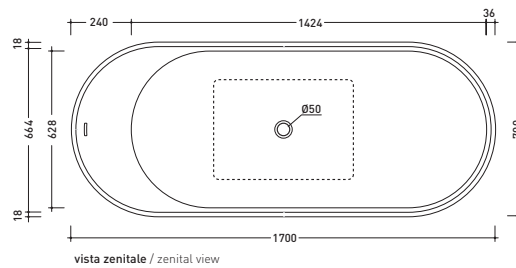

design **GIULIO CAPPELLINI**

2012

OV170 Oval

Vasca cm 170 in Pietraluce
[completa di sistema di scarico]

Complementi: **Rubinetti vasca linea ONE - NOKE' - SI - FOLD**
Accessori linea TWO - HOOP - NOKE' - FOLD

Dim. Imballo **206 x 93 x 72 cm** | Peso **160 kg** | Pz. Pallet n° 1

Capacità Max / Max Capacity 300 L.
Peso Netto / Net Weight 160 Kg.

dimensioni in mm

maggio 2015

PIETRALUCE: finiture lucide

bianco

nero

blu
ultramarina

Dim. Imballo **206 x 93 x 72 cm** | Peso **160 kg** | Pz. Pallet n° **1**

Capacità Max / Max Capacity 300 L.
Peso Netto / Net Weight 160 Kg.

dimensioni in mm

maggio 2015

PIETRALUCE: finiture lucide

bianco
nero