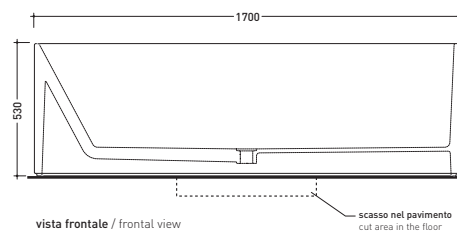

grigio lava

design **GIULIO CAPELLINI**

2012

OV170 Oval Bicolor

Vasca cm 170 in Pietraluce

finitura Bianco interno e Colore esterno (completa di sistema di scarico)

Complementi: **Rubinetti vasca linea ONE - NOKE' - SI - FOLD**
Accessori linea TWO - HOOP - NOKE' - FOLD

Dim. Imballo **206 x 93 x 72 cm** | Peso **160 kg** | Pz. Pallet n° **1**

Capacità Max / Max Capacity 300 L.
Peso Netto / Net Weight 160 Kg.

dimensioni in mm

maggio 2015

PIETRALUCE: finiture lucide

bianco
nero