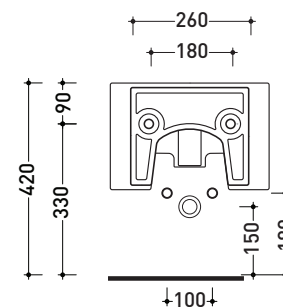

design **PATRICK NORGUET**

2013

NL218

Bidet sospeso monoforo

Complementi: **Rubinetti bidet linea ONE - NOKE' - SI - FOLD**
Accessori linea TWO - HOOP - NOKE' - FOLD

Accessori tecnici: **Staffa di fissaggio universale per vasi e bidet sospesi (41/P)**
Sifone ribassato cromo (SIFB/CR)
Piletta Stop & Go (PLSG)
Set 2 pezzi rubinetto filtro cromo (RF026 - RF027)

Dim. Imballo | Peso **23 kg** | Pz. Pallet n° **15**

vista zenitale / zenital view

vista laterale / lateral view

sezione longitudinale / section

vista retro / back view

dimensioni in mm

gennaio 2014

CERAMICA: finiture lucide