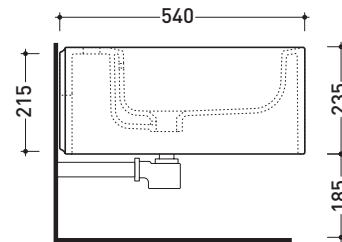

design **PATRICK NORGUET**

2013

NL218

Bidet sospeso monoforo

Complementi: **Rubinetti bidet linea ONE - NOKE' - SI - FOLD**
Accessori linea TWO - HOOP - NOKE' - FOLD

Accessori tecnici: **Staffa di fissaggio universale per vasi e bidet sospesi (41/P)**
Sifone ribassato cromo (SIFB/CR)
Piletta Stop & Go (PLSG)
Set 2 pezzi rubinetto filtro cromo (RF026 - RF027)

Dim. Imballo | Peso **23 kg** | Pz. Pallet n° **15**

vista zenitale / zenital view

vista laterale / lateral view

sezione longitudinale / section

vista retro / back view

dimensioni in mm

gennaio 2014

CERAMICA: finiture lucide