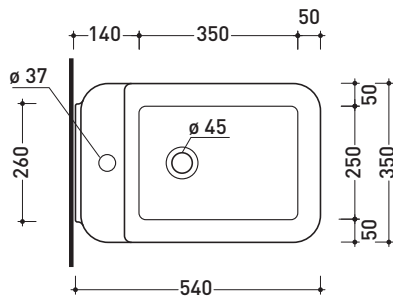

design **PATRICK NORGUET**

2013

NL218

Bidet sospeso monoforo

Complementi: **Rubinetti bidet linea ONE - NOKE' - SI - FOLD**
Accessori linea TWO - HOOP - NOKE' - FOLD

Accessori tecnici: **Staffa di fissaggio universale per vasi e bidet sospesi (41/P)**
Sifone ribassato cromo (SIFB/CR)
Piletta Stop & Go (PLSG)
Set 2 pezzi rubinetto filtro cromo (RF026 - RF027)

Dim. Imballo | Peso **23 kg** | Pz. Pallet n° **15**

vista zenitale / zenital view

vista laterale / lateral view

sezione longitudinale / section

vista retro / back view

dimensioni in mm

gennaio 2014

CERAMICA: finiture lucide