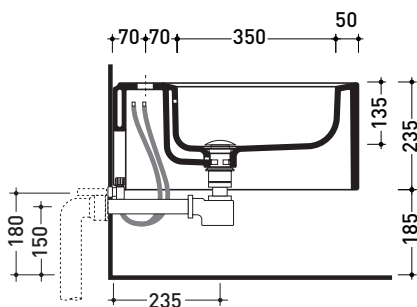

design **PATRICK NORGUET**

2013

NL218

Bidet sospeso monoforo

Complementi: **Rubinetti bidet linea ONE - NOKE' - SI - FOLD**
Accessori linea TWO - HOOP - NOKE' - FOLD

Accessori tecnici: **Staffa di fissaggio universale per vasi e bidet sospesi (41/P)**
Sifone ribassato cromo (SIFB/CR)
Piletta Stop & Go (PLSG)
Set 2 pezzi rubinetto filtro cromo (RF026 - RF027)

Dim. Imballo | Peso **23 kg** | Pz. Pallet n° **15**

vista zenitale / zenital view

vista laterale / lateral view

sezione longitudinale / section

vista retro / back view

dimensioni in mm

gennaio 2014

CERAMICA: finiture lucide