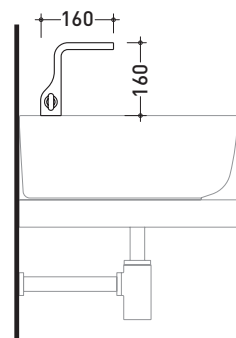

NK3220

Miscelatore monocomando lavabo (completo di piletta)

Complementi: Accessori linea NOKE'

Dim. Imballo 39 x 17 x 8 cm

Peso 2 kg

Pz. Pallet n° -

vista zenitale / zenital view

vista frontale / frontal view

vista laterale / lateral view

dimensioni in mm

gennaio 2014

OTTONE: finiture lucide

cromo