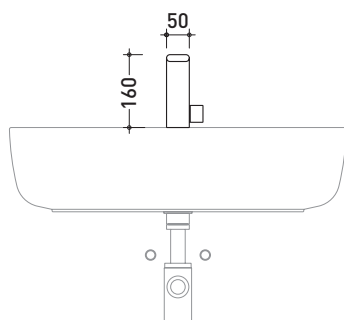

NK3220

Miscelatore monocomando lavabo (completo di piletta)

Complementi: Accessori linea NOKE'

Dim. Imballo 39 x 17 x 8 cm

Peso 2 kg

Pz. Pallet n° -

vista zenitale / zenital view

vista frontale / frontal view

vista laterale / lateral view

dimensioni in mm

gennaio 2014

OTTONE: finiture lucide

cromo