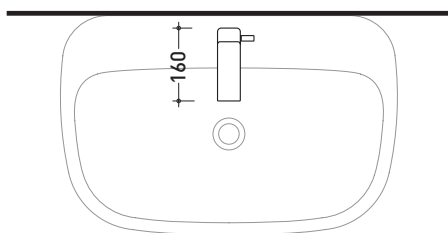

NK3220

Miscelatore monocomando lavabo (completo di piletta)

Complementi: Accessori linea NOKE'

Dim. Imballo 39 x 17 x 8 cm

Peso 2 kg

Pz. Pallet n° -

vista zenitale / zenital view

vista frontale / frontal view

vista laterale / lateral view

dimensioni in mm

gennaio 2014

OTTONE: finiture lucide

cromo