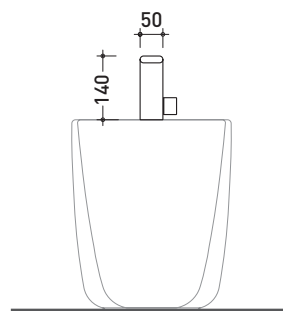

## NK3210

Miscelatore monocomando bidet (completo di piletta)

Complementi: Accessori linea NOKE'

Dim. Imballo 39 x 17 x 8 cm

Peso 2 kg

Pz. Pallet n° -

vista zenitale / zenital view

vista laterale / lateral view

vista frontale / frontal view

dimensioni in mm

gennaio 2014

**OTTONE:** finiture lucide

cromo