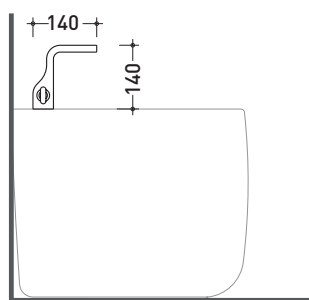

## NK3210

Miscelatore monocomando bidet (completo di piletta)

Complementi: Accessori linea NOKE'

Dim. Imballo 39 x 17 x 8 cm

Peso 2 kg

Pz. Pallet n° -

vista zenitale / zenital view

vista laterale / lateral view

vista frontale / frontal view

dimensioni in mm

gennaio 2014

**OTTONE:** finiture lucide

cromo