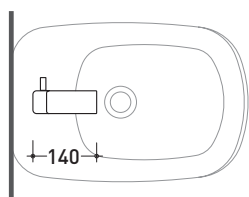

## NK3210

Miscelatore monocomando bidet (completo di piletta)

Complementi: Accessori linea NOKE'

Dim. Imballo 39 x 17 x 8 cm

Peso 2 kg

Pz. Pallet n° -

vista zenitale / zenital view

vista laterale / lateral view

vista frontale / frontal view

dimensioni in mm

gennaio 2014

**OTTONE:** finiture lucide

cromo