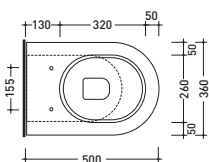

# collezione **MENO**

Vaso **Meno** scarico s/p  
cm 50 x 36 h 42

vista zenitale / zenital view

sezione longitudinale / section

vista retro / back view

art. **QKCW04**  
Coprivaso Slim

art. **QKCW05**  
Coprivaso Slim  
con chiusura rallentata

Bidet **Meno** monoforo  
cm 50 x 36 h 42

vista zenitale / zenital view

sezione longitudinale / section

vista retro / back view

art. **QKCW02**  
Coprivaso avvolgente

art. **QKCW03**  
Coprivaso avvolgente  
con chiusura rallentata