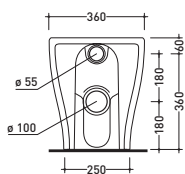

# collezione **MENO**

Vaso **Meno** scarico s/p  
cm 50 x 36 h 42

vista zenitale / zenital view

sezione longitudinale / section

vista retro / back view

art. **QKCW04**  
Coprivaso Slim

art. **QKCW05**  
Coprivaso Slim  
con chiusura rallentata

Bidet **Meno** monoforo  
cm 50 x 36 h 42

vista zenitale / zenital view

sezione longitudinale / section

vista retro / back view

art. **QKCW02**  
Coprivaso avvolgente

art. **QKCW03**  
Coprivaso avvolgente  
con chiusura rallentata