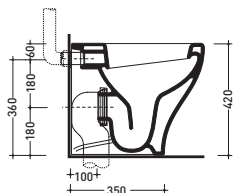

# collezione **MENO**

Vaso **Meno** scarico s/p  
cm 50 x 36 h 42

vista zenitale / zenital view

sezione longitudinale / section

vista retro / back view

art. **QKCW04**  
Coprivaso Slim

art. **QKCW05**  
Coprivaso Slim  
con chiusura rallentata

Bidet **Meno** monoforo  
cm 50 x 36 h 42

vista zenitale / zenital view

sezione longitudinale / section

vista retro / back view

art. **QKCW02**  
Coprivaso avvolgente

art. **QKCW03**  
Coprivaso avvolgente  
con chiusura rallentata