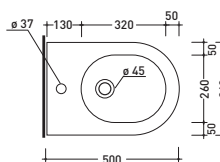

# collezione **MENO**

Vaso **Meno** scarico s/p  
cm 50 x 36 h 42

vista zenitale / zenital view

sezione longitudinale / section

vista retro / back view

art. **QKCW04**  
Coprivaso Slim

art. **QKCW05**  
Coprivaso Slim  
con chiusura rallentata

Bidet **Meno** monoforo  
cm 50 x 36 h 42

vista zenitale / zenital view

sezione longitudinale / section

vista retro / back view

art. **QKCW02**  
Coprivaso avvolgente

art. **QKCW03**  
Coprivaso avvolgente  
con chiusura rallentata