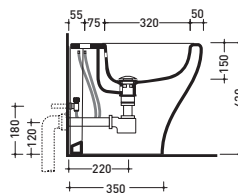

# collezione **MENO**

Vaso **Meno** scarico s/p  
cm 50 x 36 h 42

vista zenitale / zenital view

sezione longitudinale / section

vista retro / back view

art. **QKCW04**  
Coprivaso Slim

art. **QKCW05**  
Coprivaso Slim  
con chiusura rallentata

Bidet **Meno** monoforo  
cm 50 x 36 h 42

vista zenitale / zenital view

sezione longitudinale / section

vista retro / back view

art. **QKCW02**  
Coprivaso avvolgente

art. **QKCW03**  
Coprivaso avvolgente  
con chiusura rallentata