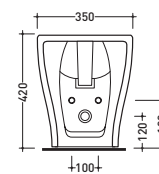

# collezione **MENO**

Vaso **Meno** scarico s/p  
cm 50 x 36 h 42

vista zenitale / zenital view

sezione longitudinale / section

vista retro / back view

art. **QKCW04**  
Coprivaso Slim

art. **QKCW05**  
Coprivaso Slim  
con chiusura rallentata

Bidet **Meno** monoforo  
cm 50 x 36 h 42

vista zenitale / zenital view

sezione longitudinale / section

vista retro / back view

art. **QKCW02**  
Coprivaso avvolgente

art. **QKCW03**  
Coprivaso avvolgente  
con chiusura rallentata