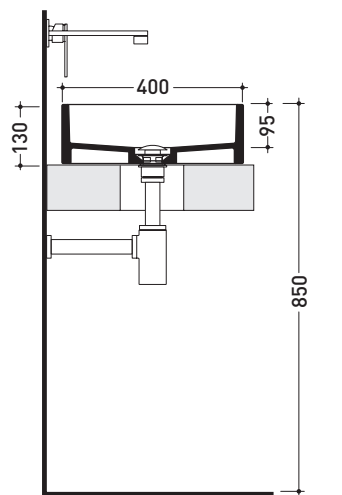

Accessori tecnici: **Sifone cromo** (SIFL/CR) - **Sifone telescopico cromo** (SIFL066)
Piletta Stop & Go (PLSG)
Piletta Stop & Go in ceramica (PLCE)
Set 2 pezzi rubinetto filtro cromo (RF026)

Dim. Imballo **77 x 14,5 x 42 cm** | Peso **19 kg** | Pz. Pallet n° **24**

vista zenitale / zenital view

foro consigliato sul piano \varnothing 140
 suggested hole on the top \varnothing 140

vista zenitale / zenital view

vista frontale / frontal view

sezione longitudinale / section

dimensioni in mm

gennaio 2016

CERAMICA: finiture lucide

finiture opache