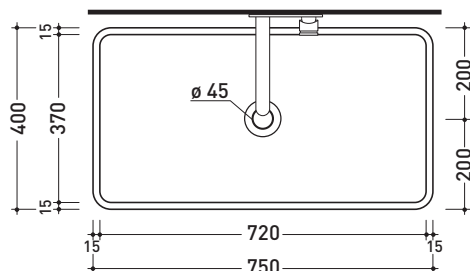

MWL75 Miniwash 75

Lavabo cm 75 appoggio

Complementi: **Mensola Forty6** (F6MW)
Mensola Solid (SLMW)
Panca Make-Up (MKP150 - MKP180)
Panca Compono System (CSM90 - CSM135R/L - CSP135R/L - CSP180D)
Rubinetti lavabo linea ONE - NOKE' - SI - FOLD
Accessori linea TWO - HOOP - NOKE' - FOLD

Accessori tecnici: **Sifone cromo** (SIFL/CR) - **Sifone telescopico cromo** (SIFL066)
Piletta Stop & Go (PLSG)
Piletta Stop & Go in ceramica (PLCE)
Set 2 pezzi rubinetto filtro cromo (RF026)

Dim. Imballo **77 x 14,5 x 42 cm** | Peso **19 kg** | Pz. Pallet n° **24**

vista zenitale / zenital view

foro consigliato sul piano \varnothing 140
 suggested hole on the top \varnothing 140

vista zenitale / zenital view

vista frontale / frontal view

sezione longitudinale / section

dimensioni in mm

gennaio 2016

CERAMICA: finiture lucide

finiture opache