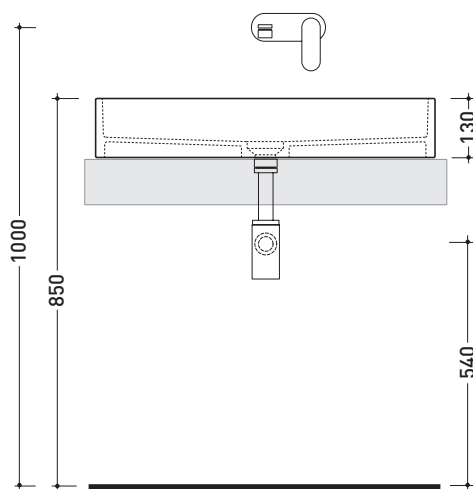

MWL75 Miniwash 75

Lavabo cm 75 appoggio

Complementi: **Mensola Forty6** (F6MW)
Mensola Solid (SLMW)
Panca Make-Up (MKP150 - MKP180)
Panca Compono System (CSM90 - CSM135R/L - CSP135R/L - CSP180D)
Rubinetti lavabo linea ONE - NOKE' - SI - FOLD
Accessori linea TWO - HOOP - NOKE' - FOLD

Accessori tecnici: **Sifone cromo** (SIFL/CR) - **Sifone telescopico cromo** (SIFL066)
Piletta Stop & Go (PLSG)
Piletta Stop & Go in ceramica (PLCE)
Set 2 pezzi rubinetto filtro cromo (RF026)

Dim. Imballo **77 x 14,5 x 42 cm** | Peso **19 kg** | Pz. Pallet n° **24**

vista zenitale / zenital view

foro consigliato sul piano \varnothing 140
 suggested hole on the top \varnothing 140

vista zenitale / zenital view

vista frontale / frontal view

sezione longitudinale / section

dimensioni in mm

gennaio 2016

CERAMICA: finiture lucide

finiture opache