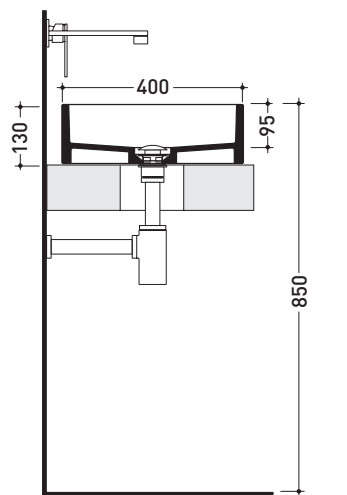

Dim. Imballo **62 x 14,5 x 42 cm** | Peso **16 kg** | Pz. Pallet n° **24**

vista zenitale / zenital view

foro consigliato sul piano  $\varnothing$  140  
 suggested hole on the top  $\varnothing$  140

vista zenitale / zenital view

vista frontale / frontal view

sezione longitudinale / section

dimensioni in mm

gennaio 2016

**CERAMICA:** finiture lucide

finiture opache