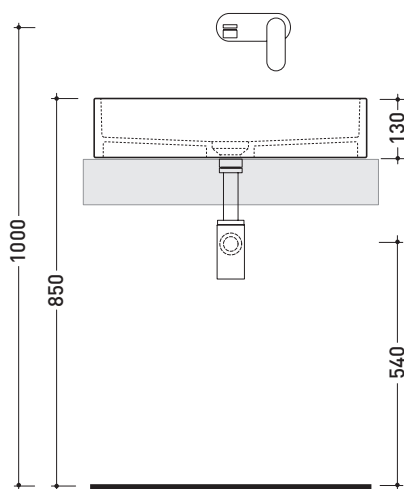

Dim. Imballo **62 x 14,5 x 42 cm** | Peso **16 kg** | Pz. Pallet n° **24**

vista zenitale / zenital view

foro consigliato sul piano  $\varnothing$  140  
 suggested hole on the top  $\varnothing$  140

vista zenitale / zenital view

vista frontale / frontal view

sezione longitudinale / section

dimensioni in mm

gennaio 2016

**CERAMICA:** finiture lucide

finiture opache