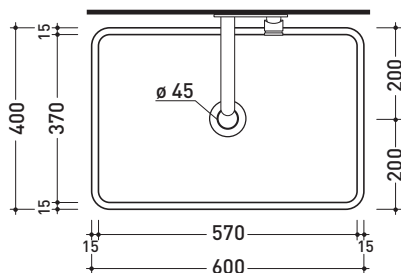

## MWL60 Miniwash 60

Lavabo cm 60 appoggio

Complementi: **Mensola Forty6** (F6MW)  
**Mensola Solid** (SLMW)  
**Panca Make-Up** (MKP150 - MKP180)  
**Panca Compono System** (CSM90 - CSM135R/L - CSP135R/L - CSP180D)  
**Rubinetti lavabo linea ONE - NOKE' - SI - FOLD**  
**Accessori linea TWO - HOOP - NOKE' - FOLD**

Dim. Imballo **62 x 14,5 x 42 cm** | Peso **16 kg** | Pz. Pallet n° **24**

vista zenitale / zenital view

foro consigliato sul piano  $\varnothing$  140  
 suggested hole on the top  $\varnothing$  140

vista zenitale / zenital view

vista frontale / frontal view

sezione longitudinale / section

dimensioni in mm

gennaio 2016

**CERAMICA:** finiture lucide

finiture opache