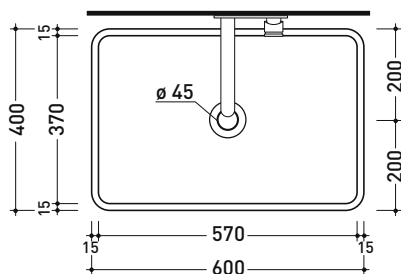

MWL60 Miniwash 60

Lavabo cm 60 da appoggio - sospeso con staffe*

• SENZA TROPPOPIENO • SENZA PIANO RUBINETTERIA

Complementi: Mensola FORTY6 (F6MW)
 *Staffe di fissaggio parete (MWS)
 Mobili BOX - prof. 50 cm
 Mobili CUBIKA - depth. 50 cm
 Mobile DENVER (DV103M)
 Struttura Filo 75 (FI75SV - FI75SC)
 Rubinetti lavabo linea ONE - NOKÉ - SI - FOLD - X1
 Accessori linea TWO - HOOP - NOKÉ - FOLD

Accessori tecnici: Sifone cromo (SIFL/CR) - Sifone telescopico cromo (SIFL066)
 Piletta Stop & Go (PLSG)
 Piletta Stop & Go in ceramica (PLCE)
 Piletta con troppopieno integrato in ceramica (PLTPCE)
 Piletta con troppopieno integrato CROMO (PLTPCR)
 Set 2 pezzi rubinetto filtro cromo (RF026)

Dim. Imballo

Peso 16 kg

Pz. Pallet n° 24

CE UNI EN 14688 - CL00 Dop-No14688

vista zenitale / zenital view

vista frontale / frontal view

foro consigliato sul piano ø 140
 suggested hole on the top ø 140

vista zenitale / zenital view

sezione longitudinale / section

dimensioni in mm

CERAMICA: finiture lucide

bianco nero

finiture opache

latte carbone argilla cenere nuvola fango rosso rubens petrolio

METAL

bianco / oro bianco / platino