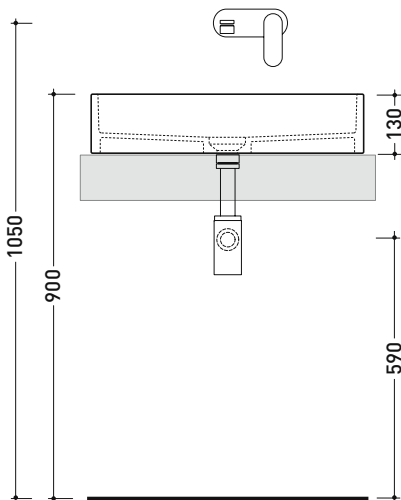

MWL60 Miniwash 60

Lavabo cm 60 da appoggio - sospeso con staffe*

• SENZA TROPPOPIENO • SENZA PIANO RUBINETTERIA

Complementi: Mensola FORTY6 (F6MW)
 *Staffe di fissaggio parete (MWS)
 Mobili BOX - prof. 50 cm
 Mobili CUBIKA - depth. 50 cm
 Mobile DENVER (DV103M)
 Struttura Filo 75 (FI75SV - FI75SC)
 Rubinetti lavabo linea ONE - NOKÉ - SI - FOLD - X1
 Accessori linea TWO - HOOP - NOKÉ - FOLD

Accessori tecnici: Sifone cromo (SIFL/CR) - Sifone telescopico cromo (SIFL066)
 Piletta Stop & Go (PLSG)
 Piletta Stop & Go in ceramica (PLCE)
 Piletta con troppopieno integrato in ceramica (PLTPCE)
 Piletta con troppopieno integrato CROMO (PLTPCR)
 Set 2 pezzi rubinetto filtro cromo (RF026)

Dim. Imballo

Peso 16 kg

Pz. Pallet n° 24

CE UNI EN 14688 - CL00 Dop-No14688

vista zenitale / zenital view

vista frontale / frontal view

foro consigliato sul piano ø 140
 suggested hole on the top ø 140

vista zenitale / zenital view

sezione longitudinale / section

dimensioni in mm

CERAMICA: finiture lucide

bianco nero

finiture opache

latte carbone argilla cenere nuvola fango rosso rubens petrolio

METAL

bianco / oro bianco / platino