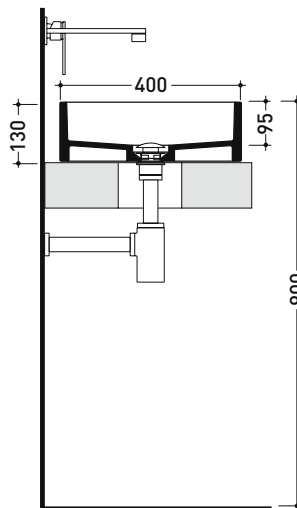

MWL60 Miniwash 60

Lavabo cm 60 da appoggio - sospeso con staffe*

• SENZA TROPPOPIENO • SENZA PIANO RUBINETTERIA

Complementi: Mensola FORTY6 (F6MW)
 *Staffe di fissaggio parete (MWS)
 Mobili BOX - prof. 50 cm
 Mobili CUBIKA - depth. 50 cm
 Mobile DENVER (DV103M)
 Struttura Filo 75 (FI75SV - FI75SC)
 Rubinetti lavabo linea ONE - NOKÉ - SI - FOLD - X1
 Accessori linea TWO - HOOP - NOKÉ - FOLD

Dim. Imballo

Peso 16 kg

Pz. Pallet n° 24

CE UNI EN 14688 - CL00 Dop-No14688

vista zenitale / zenital view

vista frontale / frontal view

foro consigliato sul piano ø 140
 suggested hole on the top ø 140

vista zenitale / zenital view

sezione longitudinale / section

dimensioni in mm

CERAMICA: finiture lucide

bianco nero

finiture opache

latte carbone argilla cenere nuvola fango rosso rubens petrolio

METAL

bianco / oro bianco / platino