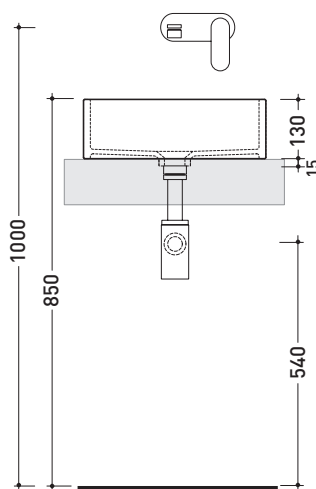

design **GIULIO CAPPELLINI**

2005

MWL40 Miniwash 40

Lavabo cm 40 appoggio - sospeso

Complementi: **Staffa di fissaggio parete (MWS40)**
Mensola Forty6 (F6MW)
Mensola Solid (SLMW)
Panca Make-Up (MKP150 - MKP180)
Panca Compono System (CSM90 - CSM135R/L - CSP135R/L - CSP180D)
Rubinetti lavabo linea ONE - NOKE' - SI - FOLD
Accessori linea TWO - HOOP - NOKE' - FOLD

Accessori tecnici: **Sifone cromo (SIFL/CR) - Sifone telescopico cromo (SIFL066)**
Piletta Stop & Go (PLSG)
Piletta Stop & Go in ceramica (PLCE)
Set 2 pezzi rubinetto filtro cromo (RF026)

Dim. Imballo **40, 5 x 14, 5 x 42 cm** | Peso **11,5 kg** | Pz. Pallet n° **42**

vista zenitale / zenital view

foro consigliato sul piano ø 140
 suggested hole on the top ø140

vista zenitale / zenital view

vista frontale / frontal view

sezione longitudinale / section

dimensioni in mm

gennaio 2016