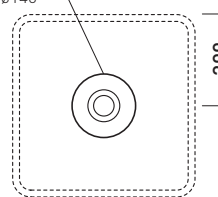

design **GIULIO CAPPELLINI**

2005

MWL40 Miniwash 40

Lavabo cm 40 appoggio - sospeso

Complementi: **Staffa di fissaggio parete (MWS40)**
Mensola Forty6 (F6MW)
Mensola Solid (SLMW)
Panca Make-Up (MKP150 - MKP180)
Panca Compono System (CSM90 - CSM135R/L - CSP135R/L - CSP180D)
Rubinetti lavabo linea ONE - NOKE' - SI - FOLD
Accessori linea TWO - HOOP - NOKE' - FOLD

Accessori tecnici: **Sifone cromo (SIFL/CR) - Sifone telescopico cromo (SIFL066)**
Piletta Stop & Go (PLSG)
Piletta Stop & Go in ceramica (PLCE)
Set 2 pezzi rubinetto filtro cromo (RF026)

Dim. Imballo **40, 5 x 14, 5 x 42 cm** | Peso **11,5 kg** | Pz. Pallet n° **42**

vista zenitale / zenital view

foro consigliato sul piano ø 140
 suggested hole on the top ø140

vista zenitale / zenital view

vista frontale / frontal view

sezione longitudinale / section

dimensioni in mm

gennaio 2016