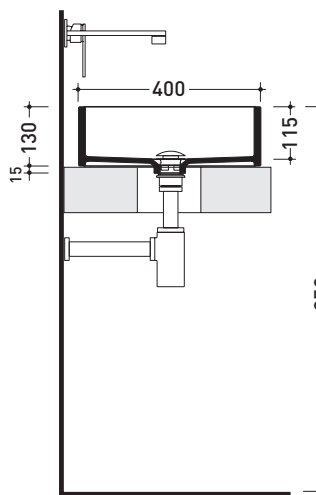

Accessori tecnici: **Sifone cromo (SIFL/CR) - Sifone telescopico cromo (SIFL066)**
Piletta Stop & Go (PLSG)
Piletta Stop & Go in ceramica (PLCE)
Set 2 pezzi rubinetto filtro cromo (RF026)

Dim. Imballo **40, 5 x 14, 5 x 42 cm** | Peso **11,5 kg** | Pz. Pallet n° **42**

vista zenitale / zenital view

foro consigliato sul piano ø 140
 suggested hole on the top ø140

vista zenitale / zenital view

vista frontale / frontal view

sezione longitudinale / section

dimensioni in mm

gennaio 2016