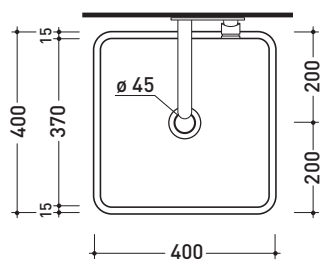

design **GIULIO CAPPELLINI**

2005

MWL40 Miniwash 40

Lavabo cm 40 appoggio - sospeso

Complementi: **Staffa di fissaggio parete (MWS40)**
Mensola Forty6 (F6MW)
Mensola Solid (SLMW)
Panca Make-Up (MKP150 - MKP180)
Panca Compono System (CSM90 - CSM135R/L - CSP135R/L - CSP180D)
Rubinetti lavabo linea ONE - NOKE' - SI - FOLD
Accessori linea TWO - HOOP - NOKE' - FOLD

Accessori tecnici: **Sifone cromo (SIFL/CR) - Sifone telescopico cromo (SIFL066)**
Piletta Stop & Go (PLSG)
Piletta Stop & Go in ceramica (PLCE)
Set 2 pezzi rubinetto filtro cromo (RF026)

Dim. Imballo **40, 5 x 14, 5 x 42 cm** | Peso **11,5 kg** | Pz. Pallet n° **42**

vista zenitale / zenital view

foro consigliato sul piano ø 140
 suggested hole on the top ø140

vista zenitale / zenital view

vista frontale / frontal view

sezione longitudinale / section

dimensioni in mm

gennaio 2016