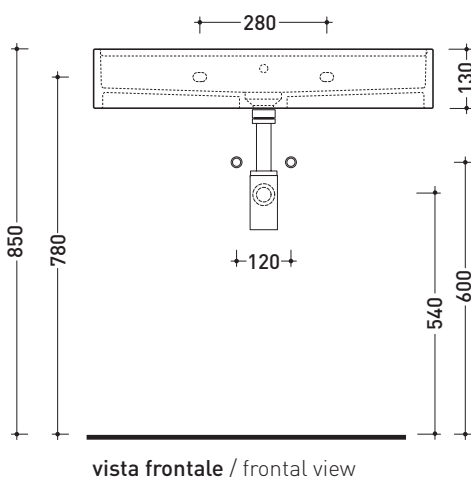

MW75S Miniwash 75

Lavabo cm 75 sospeso con piano rubinetteria

• CON TROPPOPIENO • PREDISPOSTO SETTE FORI RUBINETTO

Complementi: Portasciumani cromo (PMW75)
 Rubinetti lavabo linea ONE - NOKE' - SI - FOLD
 Accessori linea TWO - HOOP - NOKE' - FOLD

Accessori tecnici: Sifone cromo (SIFL/CR) - Sifone telescopico cromo (SIFL066)
 Piletta Stop & Go (PLSG)
 Piletta Stop & Go in ceramica (PLCE)
 Set 2 pezzi rubinetto filtro cromo (RF026)
 Kit fissaggio parete (9002)

Dim. Imballo | Peso **kg 23,5** | Pz. Pallet n° 12

CE UNI EN 14688 - CL20 Dop-No14688

dimensioni in mm

Le misure dimensionali riportate hanno una tolleranza del 2%

CERAMICA: finiture lucide

finiture opache