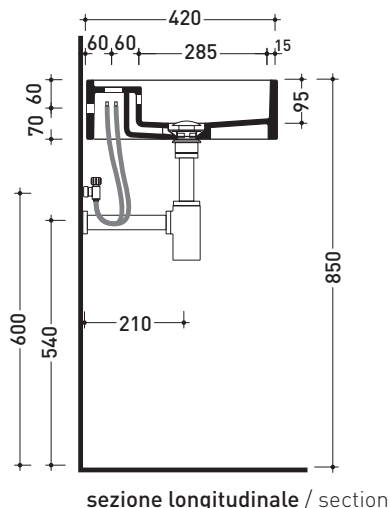

MW75S Miniwash 75

Lavabo cm 75 sospeso con piano rubinetteria

• CON TROPPOPIENO • PREDISPOSTO SETTE FORI RUBINETTO

Complementi: Portasciumani cromo (PMW75)
 Rubinetti lavabo linea ONE - NOKE' - SI - FOLD
 Accessori linea TWO - HOOP - NOKE' - FOLD

Accessori tecnici: Sifone cromo (SIFL/CR) - Sifone telescopico cromo (SIFL066)
 Piletta Stop & Go (PLSG)
 Piletta Stop & Go in ceramica (PLCE)
 Set 2 pezzi rubinetto filtro cromo (RF026)
 Kit fissaggio parete (9002)

Dim. Imballo | Peso **kg 23,5** | Pz. Pallet n° 12

CE UNI EN 14688 - CL20 Dop-No14688

dimensioni in mm

Le misure dimensionali riportate hanno una tolleranza del 2%

CERAMICA: finiture lucide

finiture opache