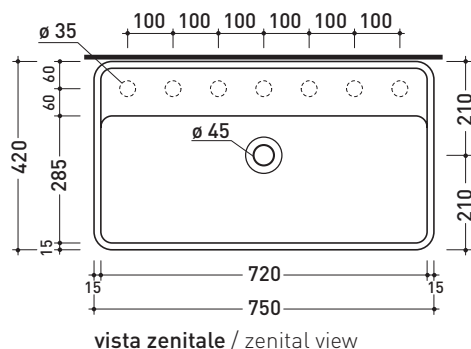

MW75S Miniwash 75

Lavabo cm 75 sospeso con piano rubinetteria

• CON TROPPOPIENO • PREDISPOSTO SETTE FORI RUBINETTO

Complementi: Portasciumani cromo (PMW75)
 Rubinetti lavabo linea ONE - NOKE' - SI - FOLD
 Accessori linea TWO - HOOP - NOKE' - FOLD

Accessori tecnici: Sifone cromo (SIFL/CR) - Sifone telescopico cromo (SIFL066)
 Piletta Stop & Go (PLSG)
 Piletta Stop & Go in ceramica (PLCE)
 Set 2 pezzi rubinetto filtro cromo (RF026)
 Kit fissaggio parete (9002)

Dim. Imballo | Peso **kg 23,5** | Pz. Pallet n° 12

CE UNI EN 14688 - CL20 Dop-No14688

dimensioni in mm

Le misure dimensionali riportate hanno una tolleranza del 2%

CERAMICA: finiture lucide

finiture opache