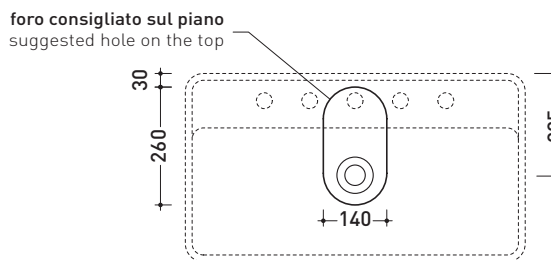

MW75PR Miniwash 75

Lavabo cm 75 da appoggio con piano rubinetteria

• CON TROPPOPIENO • PREDISPOSTO CINQUE FORI RUBINETTO

Complementi: **Mensola Forty6 (F6MW)**
Mensola Solid (SLMW)
Arredi BOX - prof. 50
Rubinetti lavabo linea ONE - NOKÈ - SI - FOLD - X1
Accessori linea TWO - HOOP - NOKÈ - FOLD

Accessori tecnici: **Sifone cromo (SIFL/CR) - Sifone telescopico cromo (SIFL066)**
Piletta Stop & Go (PLSG)
Piletta Stop & Go in ceramica (PLCE)
Set 2 pezzi rubinetto filtro cromo (RF026)

Dim. Imballo | Peso **kg 23,5** | Pz. Pallet n° **12**

CE UNI EN 14688 - CL20 Dop-No14688

vista zenitale / zenital view

foro consigliato sul piano
suggested hole on the top

vista zenitale / zenital view

vista frontale / frontal view

sezione longitudinale / section

dimensioni in mm

Le misure dimensionali riportate hanno una tolleranza del 2%

CERAMICA: finiture lucide

finiture opache