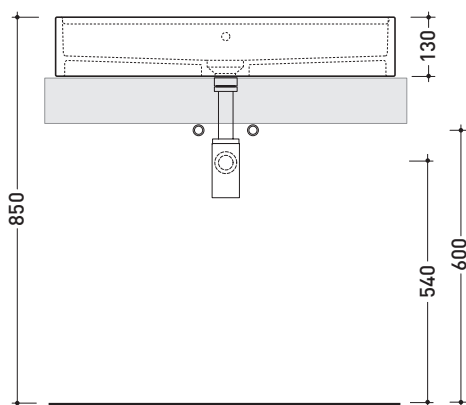

MW75PR Miniwash 75

Lavabo cm 75 da appoggio con piano rubinetteria

• CON TROPPOPIENO • PREDISPOSTO CINQUE FORI RUBINETTO

Complementi: **Mensola Forty6 (F6MW)**
Mensola Solid (SLMW)
Arredi BOX - prof. 50
Rubinetti lavabo linea ONE - NOKÈ - SI - FOLD - X1
Accessori linea TWO - HOOP - NOKÈ - FOLD

CE UNI EN 14688 - CL20 Dop-No14688

vista zenitale / zenital view

foro consigliato sul piano
suggested hole on the top

vista zenitale / zenital view

vista frontale / frontal view

sezione longitudinale / section

dimensioni in mm

Le misure dimensionali riportate hanno una tolleranza del 2%

CERAMICA: finiture lucide

finiture opache