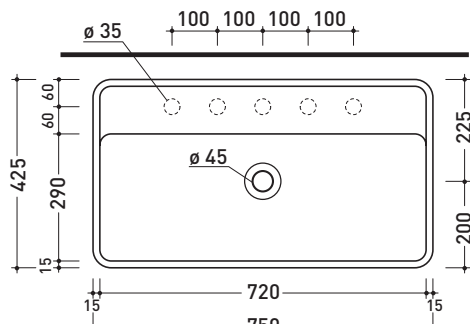

MW75PR Miniwash 75

Lavabo cm 75 da appoggio con piano rubinetteria

• CON TROPPOPIENO • PREDISPOSTO CINQUE FORI RUBINETTO

Complementi: **Mensola Forty6 (F6MW)**
Mensola Solid (SLMW)
Arredi BOX - prof. 50
Rubinetti lavabo linea ONE - NOKÈ - SI - FOLD - X1
Accessori linea TWO - HOOP - NOKÈ - FOLD

Accessori tecnici: **Sifone cromo (SIFL/CR) - Sifone telescopico cromo (SIFL066)**
Piletta Stop & Go (PLSG)
Piletta Stop & Go in ceramica (PLCE)
Set 2 pezzi rubinetto filtro cromo (RF026)

Dim. Imballo | Peso **kg 23,5** | Pz. Pallet n° **12**

CE UNI EN 14688 - CL20 Dop-No14688

vista zenitale / zenital view

foro consigliato sul piano
suggested hole on the top

vista zenitale / zenital view

vista frontale / frontal view

sezione longitudinale / section

dimensioni in mm

Le misure dimensionali riportate hanno una tolleranza del 2%

CERAMICA: finiture lucide

finiture opache