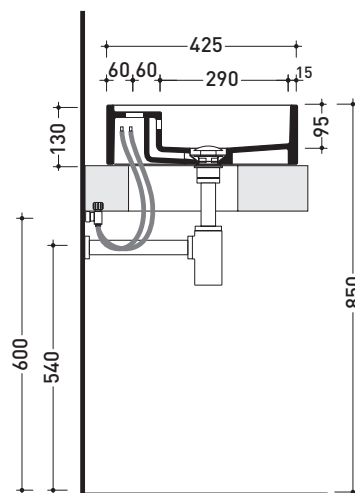

MW75PR Miniwash 75

Lavabo cm 75 da appoggio con piano rubinetteria

• CON TROPPOPIENO • PREDISPOSTO CINQUE FORI RUBINETTO

Complementi: **Mensola Forty6 (F6MW)**
Mensola Solid (SLMW)
Arredi BOX - prof. 50
Rubinetti lavabo linea ONE - NOKÈ - SI - FOLD - X1
Accessori linea TWO - HOOP - NOKÈ - FOLD

Accessori tecnici: **Sifone cromo (SIFL/CR) - Sifone telescopico cromo (SIFL066)**
Piletta Stop & Go (PLSG)
Piletta Stop & Go in ceramica (PLCE)
Set 2 pezzi rubinetto filtro cromo (RF026)

Dim. Imballo | Peso **kg 23,5** | Pz. Pallet n° **12**

CE UNI EN 14688 - CL20 Dop-No14688

vista zenitale / zenital view

foro consigliato sul piano
suggested hole on the top

vista zenitale / zenital view

vista frontale / frontal view

sezione longitudinale / section

dimensioni in mm

Le misure dimensionali riportate hanno una tolleranza del 2%

CERAMICA: finiture lucide

finiture opache