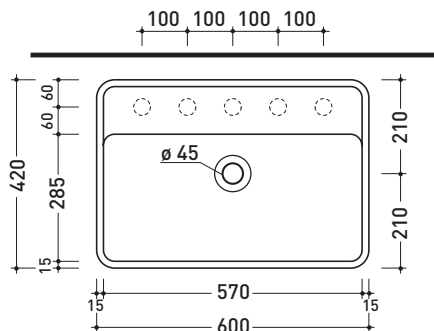

design **GIULIO CAPPELLINI**

2016

MW60PR Miniwash 60

Lavabo cm 60 appoggio con piano rubinetteria

Complementi: **Panca Make-Up** (MKP150 - MKP180)
Panca Compono System (CSM90 - CSM135R/L - CSP135R/L - CSP180D)
Rubinetti lavabo linea ONE - NOKE' - SI - FOLD
Accessori linea TWO - HOOP - NOKE' - FOLD

Accessori tecnici: **Sifone cromo (SIFL/CR) - Sifone telescopico cromo (SIFL066)**
Piletta Stop & Go (PLSG)
Piletta Stop & Go in ceramica (PLCE)
Set 2 pezzi rubinetto filtro cromo (RF026)

Dim. Imballo | Peso kg | Pz. Pallet n°

vista zenitale / zenital view

foro consigliato sul piano
suggested hole on the top

vista zenitale / zenital view

vista frontale / frontal view

sezione longitudinale / section

dimensioni in mm

settembre 2016