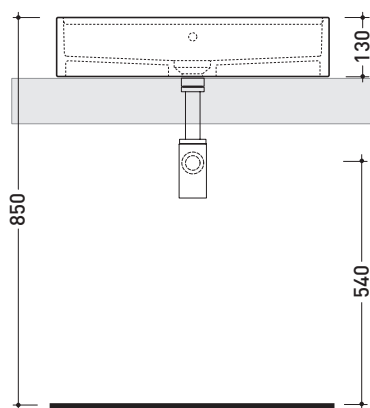

Accessori tecnici: **Sifone cromo (SIFL/CR) - Sifone telescopico cromo (SIFL066)**
Piletta Stop & Go (PLSG)
Piletta Stop & Go in ceramica (PLCE)
Set 2 pezzi rubinetto filtro cromo (RF026)

Dim. Imballo | Peso kg | Pz. Pallet n°

vista zenitale / zenital view

foro consigliato sul piano
suggested hole on the top

vista zenitale / zenital view

vista frontale / frontal view

sezione longitudinale / section

dimensioni in mm

settembre 2016