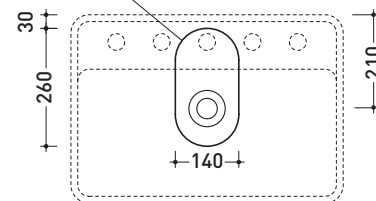

design **GIULIO CAPPELLINI**

2016

MW60PR Miniwash 60

Lavabo cm 60 appoggio con piano rubinetteria

Complementi: **Panca Make-Up** (MKP150 - MKP180)
Panca Compono System (CSM90 - CSM135R/L - CSP135R/L - CSP180D)
Rubinetti lavabo linea ONE - NOKE' - SI - FOLD
Accessori linea TWO - HOOP - NOKE' - FOLD

Accessori tecnici: **Sifone cromo (SIFL/CR) - Sifone telescopico cromo (SIFL066)**
Piletta Stop & Go (PLSG)
Piletta Stop & Go in ceramica (PLCE)
Set 2 pezzi rubinetto filtro cromo (RF026)

Dim. Imballo | Peso kg | Pz. Pallet n°

vista zenitale / zenital view

foro consigliato sul piano
suggested hole on the top

vista zenitale / zenital view

vista frontale / frontal view

sezione longitudinale / section

dimensioni in mm

settembre 2016