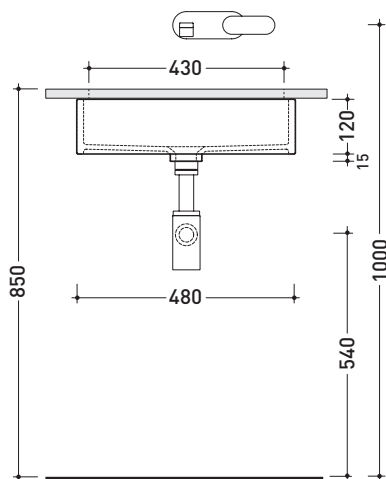

MW48SP Miniwash 48

Lavabo cm 48 sottopiano (completo di staffa per il fissaggio)

Complementi: **Piani Fly** (FY48PC)
Piani FlyMax (FY48SP)
Rubinetti lavabo linea ONE - NOKE' - SI - FOLD
Accessori linea TWO - HOOP - NOKE' - FOLD

Accessori tecnici: **Sifone cromo** (SIFL/CR) - **Sifone telescopico cromo** (SIFL066)
Piletta Stop & Go (PLSG)
Piletta Stop & Go in ceramica (PLCE)
Set 2 pezzi rubinetto filtro cromo (RF026)

Dim. Imballo 49 x 14,5 x 37,5 cm | Peso 14,5 kg | Pz. Pallet n° 42

vista zenitale / zenital view

vista zenitale / zenital view

vista frontale / frontal view

sezione longitudinale / section

dimensioni in mm

gennaio 2016

CERAMICA: finiture lucide

finiture opache