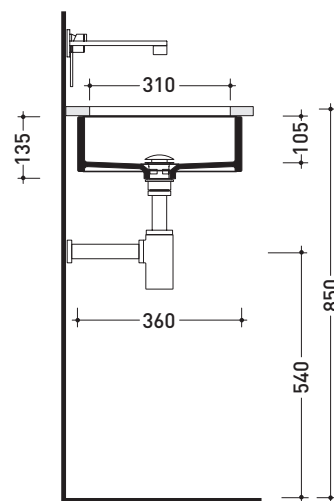

MW48SP Miniwash 48

Lavabo cm 48 sottopiano (completo di staffa per il fissaggio)

Complementi: **Piani Fly** (FY48PC)
Piani FlyMax (FY48SP)
Rubinetti lavabo linea ONE - NOKE' - SI - FOLD
Accessori linea TWO - HOOP - NOKE' - FOLD

Accessori tecnici: **Sifone cromo** (SIFL/CR) - **Sifone telescopico cromo** (SIFL066)
Piletta Stop & Go (PLSG)
Piletta Stop & Go in ceramica (PLCE)
Set 2 pezzi rubinetto filtro cromo (RF026)

Dim. Imballo 49 x 14,5 x 37,5 cm | Peso 14,5 kg | Pz. Pallet n° 42

vista zenitale / zenital view

vista zenitale / zenital view

vista frontale / frontal view

sezione longitudinale / section

dimensioni in mm

gennaio 2016

CERAMICA: finiture lucide

finiture opache