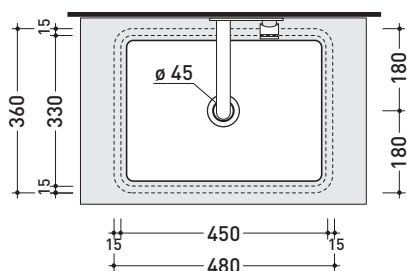

MW48SP Miniwash 48

Lavabo cm 48 sottopiano (completo di staffa per il fissaggio)

Complementi: **Piani Fly** (FY48PC)
Piani FlyMax (FY48SP)
Rubinetti lavabo linea ONE - NOKE' - SI - FOLD
Accessori linea TWO - HOOP - NOKE' - FOLD

Accessori tecnici: **Sifone cromo** (SIFL/CR) - **Sifone telescopico cromo** (SIFL066)
Piletta Stop & Go (PLSG)
Piletta Stop & Go in ceramica (PLCE)
Set 2 pezzi rubinetto filtro cromo (RF026)

Dim. Imballo 49 x 14,5 x 37,5 cm | Peso 14,5 kg | Pz. Pallet n° 42

vista zenitale / zenital view

vista zenitale / zenital view

vista frontale / frontal view

sezione longitudinale / section

dimensioni in mm

gennaio 2016

CERAMICA: finiture lucide

finiture opache