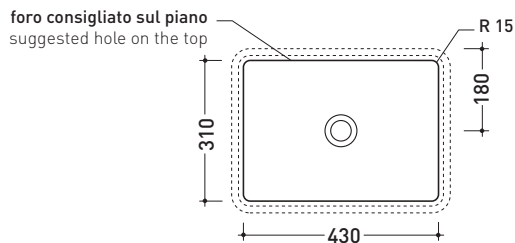

MW48SP Miniwash 48

Lavabo cm 48 sottopiano (completo di staffa per il fissaggio)

Complementi: **Piani Fly** (FY48PC)
Piani FlyMax (FY48SP)
Rubinetti lavabo linea ONE - NOKE' - SI - FOLD
Accessori linea TWO - HOOP - NOKE' - FOLD

Accessori tecnici: **Sifone cromo** (SIFL/CR) - **Sifone telescopico cromo** (SIFL066)
Piletta Stop & Go (PLSG)
Piletta Stop & Go in ceramica (PLCE)
Set 2 pezzi rubinetto filtro cromo (RF026)

Dim. Imballo 49 x 14,5 x 37,5 cm | Peso 14,5 kg | Pz. Pallet n° 42

vista zenitale / zenital view

vista zenitale / zenital view

vista frontale / frontal view

sezione longitudinale / section

dimensioni in mm

gennaio 2016

CERAMICA: finiture lucide

finiture opache