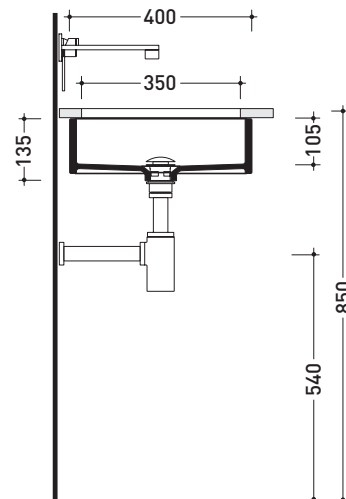

## MW40SP Miniwash 40

Lavabo cm 40 sottopiano (completo di staffa per il fissaggio)

Complementi: **Piani Fly** (FY40PC)  
**Piani FlyMax** (FY48SP)  
**Rubinetti lavabo linea ONE - NOKE'** - SI - FOLD  
**Accessori linea TWO - HOOP - NOKE'** - FOLD

Dim. Imballo 40, 5 x 14, 5 x 42 cm | Peso 14 kg | Pz. Pallet n° 42

vista zenitale / zenital view

vista zenitale / zenital view

vista frontale / frontal view

sezione longitudinale / section

dimensioni in mm