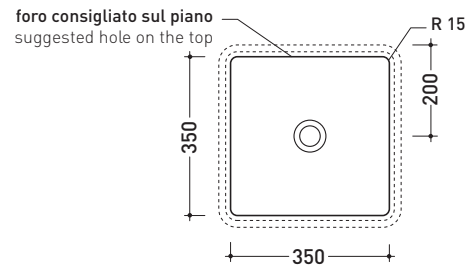

## MW40SP Miniwash 40

Lavabo cm 40 sottopiano (completo di staffa per il fissaggio)

Complementi: **Piani Fly** (FY40PC)  
**Piani FlyMax** (FY48SP)  
**Rubinetti lavabo linea ONE - NOKE'** - SI - FOLD  
**Accessori linea TWO - HOOP - NOKE'** - FOLD

Dim. Imballo 40, 5 x 14, 5 x 42 cm | Peso 14 kg | Pz. Pallet n° 42

vista zenitale / zenital view

vista zenitale / zenital view

vista frontale / frontal view

sezione longitudinale / section

dimensioni in mm