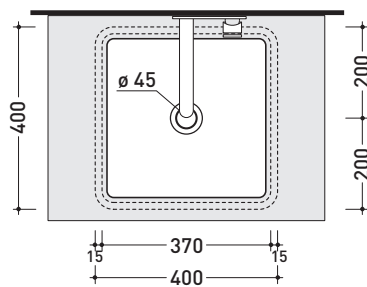

## MW40SP Miniwash 40

Lavabo cm 40 sottopiano (completo di staffa per il fissaggio)

Complementi: **Piani Fly** (FY40PC)  
**Piani FlyMax** (FY48SP)  
**Rubinetti lavabo linea ONE - NOKE'** - SI - FOLD  
**Accessori linea TWO - HOOP - NOKE'** - FOLD

Dim. Imballo 40, 5 x 14, 5 x 42 cm | Peso 14 kg | Pz. Pallet n° 42

vista zenitale / zenital view

vista zenitale / zenital view

vista frontale / frontal view

sezione longitudinale / section

dimensioni in mm