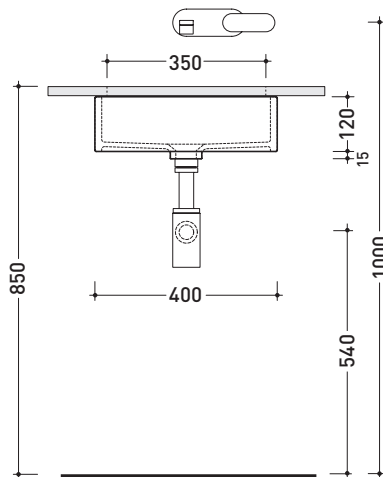

## MW40SP Miniwash 40

Lavabo cm 40 sottopiano (completo di staffa per il fissaggio)

Complementi: **Piani Fly** (FY40PC)  
**Piani FlyMax** (FY48SP)  
**Rubinetti lavabo linea ONE - NOKE'** - SI - FOLD  
**Accessori linea TWO - HOOP - NOKE'** - FOLD

Accessori tecnici: **Sifone cromo** (SIFL/CR) - **Sifone telescopico cromo** (SIFL066)  
**Piletta Stop & Go** (PLSG)  
**Piletta Stop & Go in ceramica** (PLCE)  
**Set 2 pezzi rubinetto filtro cromo** (RF026)

Dim. Imballo 40, 5 x 14, 5 x 42 cm | Peso 14 kg | Pz. Pallet n° 42

vista zenitale / zenital view

vista zenitale / zenital view

vista frontale / frontal view

sezione longitudinale / section

dimensioni in mm