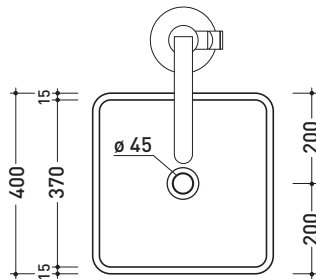

## MW40C Monowash 40

**Lavabo a colonna cm 40 da centro stanza**  
(completo di kit di fissaggio a pavimento e sifone)

Complementi: **Rubinetti lavabo free-standing linea ONE - FOLD**  
**Accessori linea TWO - HOOP - NOKE' - FOLD**

Accessori tecnici: **Piletta Stop & Go (PLSG)**  
**Piletta Stop&Go in ceramica (PLCE)**

Dim. Imballo **42,5 x 42,5 x 90 cm** | Peso **45 kg** | Pz. Pallet n° **4**

vista zenitale / zenital view

allaccio scarico tramite raccordo tecnico per lavabo in PP 40/50 mm con morsetto  
drainage connection: use a PP 40/50 mm connector for washbasin with holdfast

vista zenitale / zenital view

vista frontale / frontal view

sezione longitudinale / section

dimensioni in mm

maggio 2015

**CERAMICA:** finiture lucide