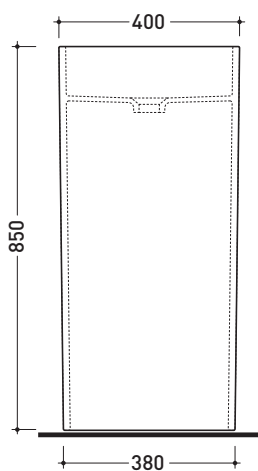

Accessori tecnici: **Piletta Stop & Go (PLSG)**  
**Piletta Stop&Go in ceramica (PLCE)**

Dim. Imballo **42,5 x 42,5 x 90 cm** | Peso **45 kg** | Pz. Pallet n° **4**

vista zenitale / zenital view

allaccio scarico tramite raccordo tecnico per lavabo in PP 40/50 mm con morsetto  
drainage connection: use a PP 40/50 mm connector for washbasin with holdfast

vista zenitale / zenital view

vista frontale / frontal view

sezione longitudinale / section

dimensioni in mm

maggio 2015

**CERAMICA:** finiture lucide

finiture opache

**COLORI IN ELIMINAZIONE**

vista zenitale / zenital view

vista frontale / frontal view

sezione longitudinale / section

dimensioni in mm

maggio 2015

**CERAMICA:** finiture lucide