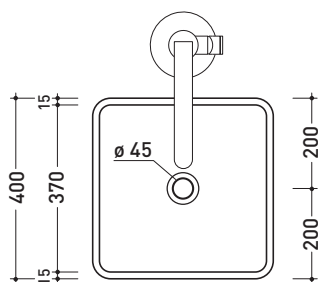

Accessori tecnici: **Piletta Stop & Go (PLSG)**  
**Piletta Stop&Go in ceramica (PLCE)**

Dim. Imballo **42,5 x 42,5 x 90 cm** | Peso **45 kg** | Pz. Pallet n° **4**

vista zenitale / zenital view

allaccio scarico tramite raccordo tecnico per lavabo in PP 40/50 mm con morsetto  
drainage connection: use a PP 40/50 mm connector for washbasin with holdfast

vista zenitale / zenital view

vista frontale / frontal view

sezione longitudinale / section

dimensioni in mm

maggio 2015

**CERAMICA:** finiture lucide

finiture opache

**COLORI IN ELIMINAZIONE**

vista zenitale / zenital view

vista frontale / frontal view

sezione longitudinale / section

dimensioni in mm

maggio 2015

**CERAMICA:** finiture lucide