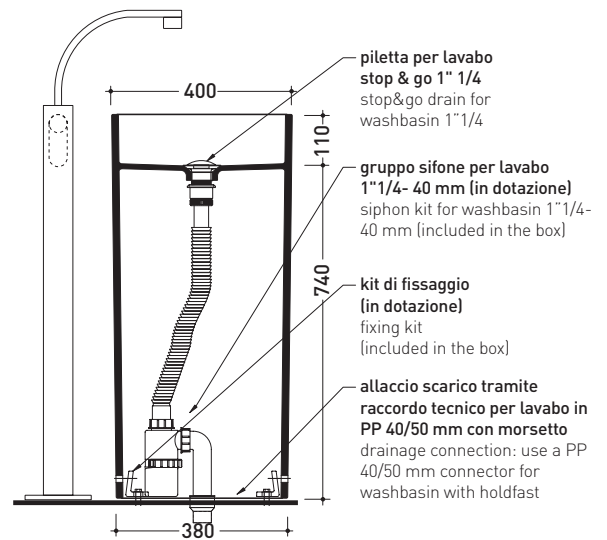

## MW40C Monowash 40

**Lavabo a colonna cm 40 da centro stanza**  
(completo di kit di fissaggio a pavimento e sifone)

Complementi: **Rubinetti lavabo free-standing linea ONE - FOLD**  
**Accessori linea TWO - HOOP - NOKE' - FOLD**

Accessori tecnici: **Piletta Stop & Go (PLSG)**  
**Piletta Stop&Go in ceramica (PLCE)**

Dim. Imballo **42,5 x 42,5 x 90 cm** | Peso **45 kg** | Pz. Pallet n° **4**

vista zenitale / zenital view

allaccio scarico tramite raccordo tecnico per lavabo in PP 40/50 mm con morsetto  
drainage connection: use a PP 40/50 mm connector for washbasin with holdfast

vista zenitale / zenital view

vista frontale / frontal view

sezione longitudinale / section

dimensioni in mm

maggio 2015

**CERAMICA:** finiture lucide

finiture opache

**COLORI IN ELIMINAZIONE**