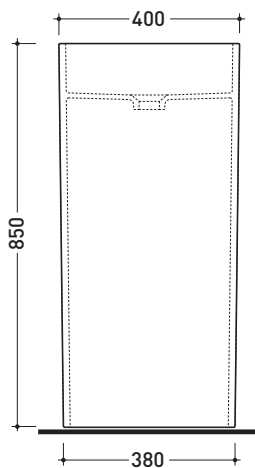

Accessori tecnici: **Piletta Stop & Go (PLSG)**  
**Piletta Stop&Go in ceramica (PLCE)**

Dim. Imballo **42,5 x 42,5 x 90 cm** | Peso **45 kg** | Pz. Pallet n° **4**

vista zenitale / zenital view

allaccio scarico tramite raccordo tecnico per lavabo in PP 40/50 mm con morsetto  
drainage connection: use a PP 40/50 mm connector for washbasin with holdfast

vista zenitale / zenital view

vista frontale / frontal view

sezione longitudinale / section

dimensioni in mm

maggio 2015

**CERAMICA:** finiture lucide

finiture opache

**COLORI IN ELIMINAZIONE**

vista zenitale / zenital view

vista frontale / frontal view

sezione longitudinale / section

dimensioni in mm

maggio 2015

**CERAMICA:** finiture lucide