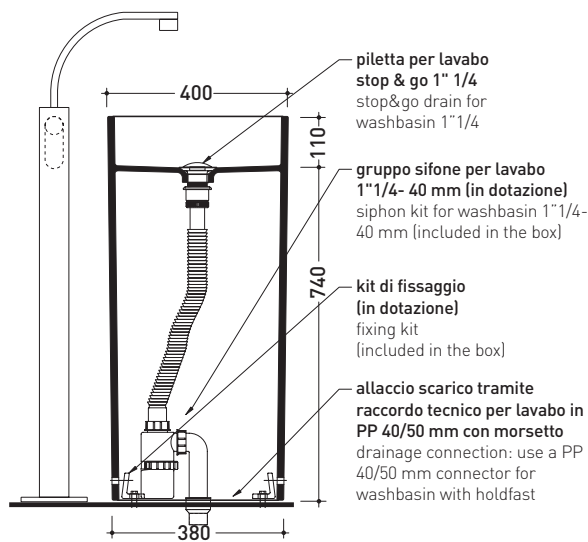

Accessori tecnici: **Piletta Stop & Go (PLSG)**  
**Piletta Stop&Go in ceramica (PLCE)**

Dim. Imballo **42,5 x 42,5 x 90 cm** | Peso **45 kg** | Pz. Pallet n° **4**

vista zenitale / zenital view

allaccio scarico tramite raccordo tecnico per lavabo in PP 40/50 mm con morsetto  
drainage connection: use a PP 40/50 mm connector for washbasin with holdfast

## MW40CD Monowash AZ

Lavabo a colonna cm 40 da centro stanza con decoro AZ  
(completo di kit di fissaggio a pavimento e sifone)

Complementi: **Rubinetti lavabo free-standing linea ONE - FOLD**  
**Accessori linea TWO - HOOP - NOKE' - FOLD**

vista zenitale / zenital view

vista frontale / frontal view

sezione longitudinale / section

dimensioni in mm

maggio 2015

**CERAMICA:** finiture lucide