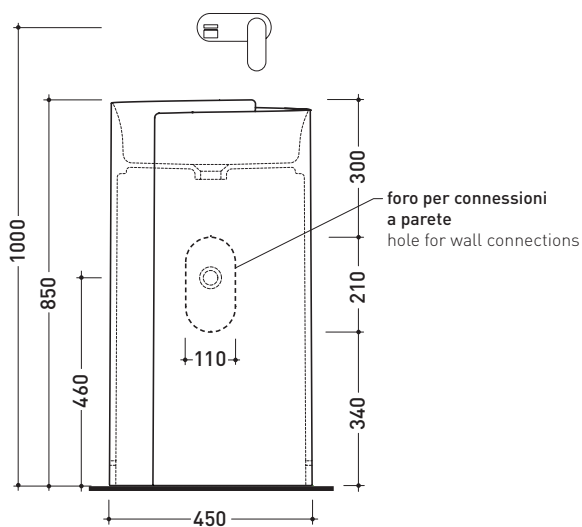

sezione longitudinale / section

dimensioni in mm

maggio 2015

CERAMICA: finiture lucide

finiture opache

COLORI IN ELIMINAZIONE

design **NENDO**

2010

MR44P Monoroll Bicolor

Lavabo a colonna cm 44 a parete con decoro Nero
(completo di kit di fissaggio a pavimento)

Complementi: **Rubinetti parete linea:** ONE - NOKE' - SI - FOLD
Accessori linea: TWO - HOOP - NOKE' - FOLD

Accessori tecnici: **Sifone cromo (SIFL/CR)**
Piletta Stop & Go (PLSG)

Dim. Imballo **52,5 x 52,5 x 95 cm** | Peso **42 kg** | Pz. Pallet n° **4**

vista zenitale / zenital view

vista frontale / frontal view

sezione longitudinale / section

dimensioni in mm

maggio 2015

CERAMICA: finiture lucide

bianco / nero