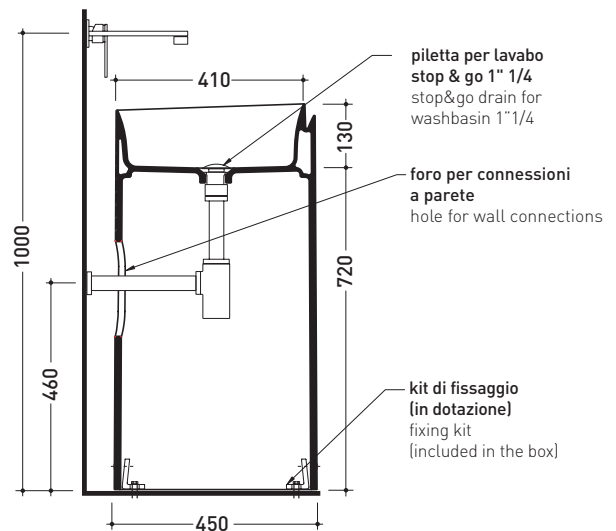

Accessori tecnici: **Sifone cromo** (SIFL/CR)
Piletta Stop & Go (PLSG)

Dim. Imballo **52,5 x 52,5 x 95 cm** | Peso **42 kg** | Pz. Pallet n° **4**

vista zenitale / zenital view

vista frontale / frontal view

MR44P Monoroll Bicolor

Lavabo a colonna cm 44 a parete con decoro Nero
(completo di kit di fissaggio a pavimento)

Complementi: **Rubinetti parete linea:** ONE - NOKE' - SI - FOLD
Accessori linea: TWO - HOOP - NOKE' - FOLD

Accessori tecnici: **Sifone cromo (SIFL/CR)**
Piletta Stop & Go (PLSG)

Dim. Imballo **52,5 x 52,5 x 95 cm** | Peso **42 kg** | Pz. Pallet n° **4**

vista zenitale / zenital view

vista frontale / frontal view

sezione longitudinale / section

dimensioni in mm

maggio 2015

CERAMICA: finiture lucide

bianco / nero