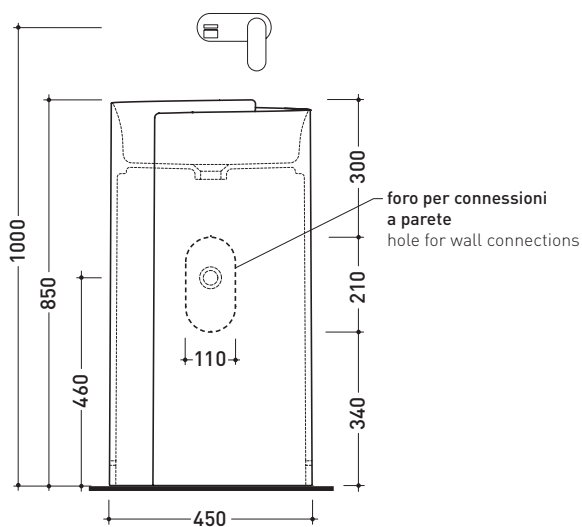

design **NENDO**

2010

MR44P Monoroll 44

Lavabo a colonna cm 44 a parete
(completo di kit di fissaggio a pavimento)

Complementi: **Rubinetti parete linea:** ONE - NOKE' - SI - FOLD
Accessori linea: TWO - HOOP - NOKE' - FOLD

Accessori tecnici: **Sifone cromo** (SIFL/CR)
Piletta Stop & Go (PLSG)

Dim. Imballo **52,5 x 52,5 x 95 cm** | Peso **42 kg** | Pz. Pallet n° **4**

vista zenitale / zenital view

vista frontale / frontal view

sezione longitudinale / section

dimensioni in mm

maggio 2015

CERAMICA: finiture lucide

finiture opache

COLORI IN ELIMINAZIONE

design **NENDO**

2010

sezione longitudinale / section

dimensioni in mm

maggio 2015

CERAMICA: finiture lucide

bianco / nero