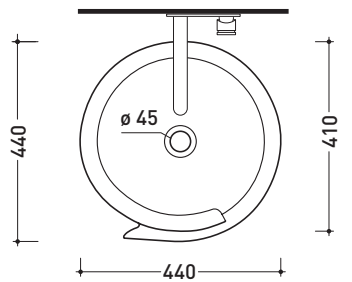

Accessori tecnici: **Sifone cromo** (SIFL/CR)
Piletta Stop & Go (PLSG)

Dim. Imballo **52,5 x 52,5 x 95 cm** | Peso **42 kg** | Pz. Pallet n° **4**

vista zenitale / zenital view

vista frontale / frontal view

sezione longitudinale / section

dimensioni in mm

maggio 2015

CERAMICA: finiture lucide

finiture opache

COLORI IN ELIMINAZIONE

design **NENDO**

2010

Accessori tecnici: **Sifone cromo (SIFL/CR)**
Piletta Stop & Go (PLSG)

Dim. Imballo **52,5 x 52,5 x 95 cm** | Peso **42 kg** | Pz. Pallet n° **4**

vista zenitale / zenital view

vista frontale / frontal view

sezione longitudinale / section

dimensioni in mm

maggio 2015

CERAMICA: finiture lucide

bianco / nero