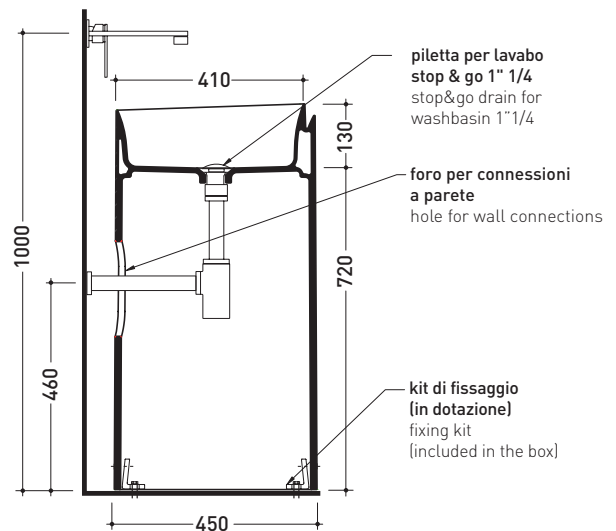

design **NENDO**

2010

MR44P Monoroll 44

Lavabo a colonna cm 44 a parete
(completo di kit di fissaggio a pavimento)

Complementi: **Rubinetti parete linea:** ONE - NOKE' - SI - FOLD
Accessori linea: TWO - HOOP - NOKE' - FOLD

Accessori tecnici: **Sifone cromo** (SIFL/CR)
Piletta Stop & Go (PLSG)

Dim. Imballo **52,5 x 52,5 x 95 cm** | Peso **42 kg** | Pz. Pallet n° **4**

vista zenitale / zenital view

vista frontale / frontal view

sezione longitudinale / section

dimensioni in mm

maggio 2015

CERAMICA: finiture lucide

finiture opache

COLORI IN ELIMINAZIONE

design **NENDO**

2010

MR44P Monoroll Bicolor

Lavabo a colonna cm 44 a parete con decoro Nero
(completo di kit di fissaggio a pavimento)

Complementi: **Rubinetti parete linea:** ONE - NOKE' - SI - FOLD
Accessori linea: TWO - HOOP - NOKE' - FOLD