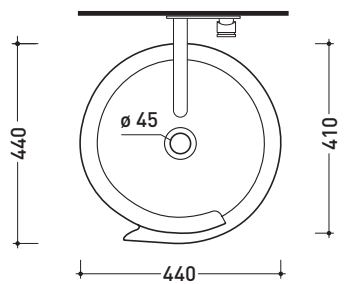

Accessori tecnici: **Sifone cromo** (SIFL/CR)
Piletta Stop & Go (PLSG)

Dim. Imballo **52,5 x 52,5 x 95 cm** | Peso **42 kg** | Pz. Pallet n° **4**

vista zenitale / zenital view

vista frontale / frontal view

sezione longitudinale / section

dimensioni in mm

maggio 2015

CERAMICA: finiture lucide

finiture opache

COLORI IN ELIMINAZIONE

design **NENDO**

2010

Accessori tecnici: **Sifone cromo (SIFL/CR)**
Piletta Stop & Go (PLSG)

Dim. Imballo **52,5 x 52,5 x 95 cm** | Peso **42 kg** | Pz. Pallet n° **4**

vista zenitale / zenital view

vista frontale / frontal view

sezione longitudinale / section

dimensioni in mm

maggio 2015

CERAMICA: finiture lucide

bianco / nero