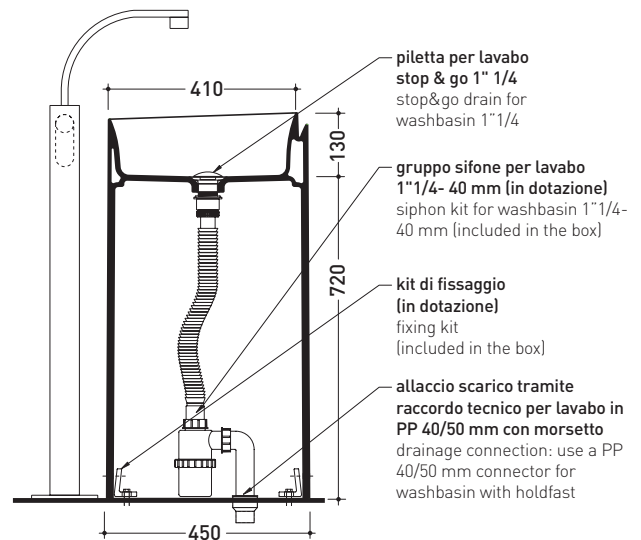

Accessori tecnici: **Piletta Stop & Go (PLSG)**

Dim. Imballo 52,5 x 52,5 x 95 cm | Peso 42 kg | Pz. Pallet n° 4

vista zenitale / zenital view

vista zenitale / zenital view

allaccio scarico tramite
raccordo tecnico per lavabo in
PP 40/50 mm con morsetto
drainage connection: use a PP
40/50 mm connector for
washbasin with holdfast

vista frontale / frontal view

sezione longitudinale / section

piletta per lavabo
stop & go 1" 1/4
stop&go drain for
washbasin 1" 1/4

gruppo sifone per lavabo
1" 1/4- 40 mm (in dotazione)
siphon kit for washbasin 1" 1/4-
40 mm (included in the box)

kit di fissaggio
(in dotazione)
fixing kit
(included in the box)

allaccio scarico tramite
raccordo tecnico per lavabo in
PP 40/50 mm con morsetto
drainage connection: use a PP
40/50 mm connector for
washbasin with holdfast

dimensioni in mm

maggio 2015

CERAMICA: finiture lucide

bianco / nero