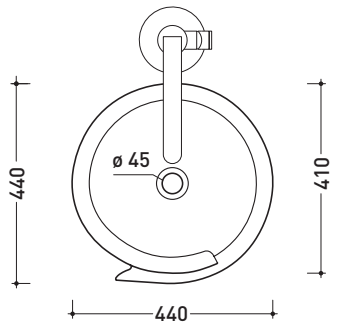

Accessori tecnici: **Piletta Stop & Go (PLSG)**

Dim. Imballo **52,5 x 52,5 x 95 cm** | Peso **42 kg** | Pz. Pallet n° **4**

vista zenitale / zenital view

vista zenitale / zenital view

vista frontale / frontal view

sezione longitudinale / section

dimensioni in mm

maggio 2015

CERAMICA: finiture lucide

finiture opache

COLORI IN ELIMINAZIONE

design **NENDO**

2010

Accessori tecnici: **Piletta Stop & Go (PLSG)**

Dim. Imballo 52,5 x 52,5 x 95 cm | Peso 42 kg | Pz. Pallet n° 4

vista zenitale / zenital view

vista zenitale / zenital view

allaccio scarico tramite
raccordo tecnico per lavabo in
PP 40/50 mm con morsetto
drainage connection: use a PP
40/50 mm connector for
washbasin with holdfast

dimensioni in mm

maggio 2015

CERAMICA: finiture lucide

bianco / nero