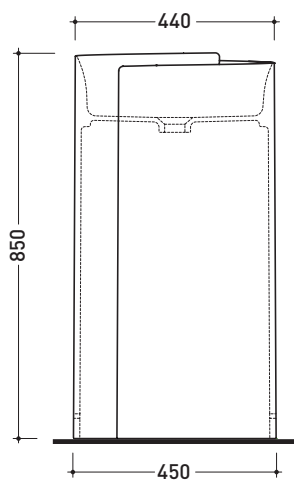

Accessori tecnici: **Piletta Stop & Go (PLSG)**

Dim. Imballo **52,5 x 52,5 x 95 cm** | Peso **42 kg** | Pz. Pallet n° **4**

vista zenitale / zenital view

vista zenitale / zenital view

vista frontale / frontal view

sezione longitudinale / section

dimensioni in mm

maggio 2015

CERAMICA: finiture lucide

finiture opache

COLORI IN ELIMINAZIONE

design **NENDO**

2010

Accessori tecnici: **Piletta Stop & Go (PLSG)**

Dim. Imballo 52,5 x 52,5 x 95 cm | Peso 42 kg | Pz. Pallet n° 4

vista zenitale / zenital view

vista zenitale / zenital view

allaccio scarico tramite
raccordo tecnico per lavabo in
PP 40/50 mm con morsetto
drainage connection: use a PP
40/50 mm connector for
washbasin with holdfast

dimensioni in mm

maggio 2015

CERAMICA: finiture lucide

bianco / nero