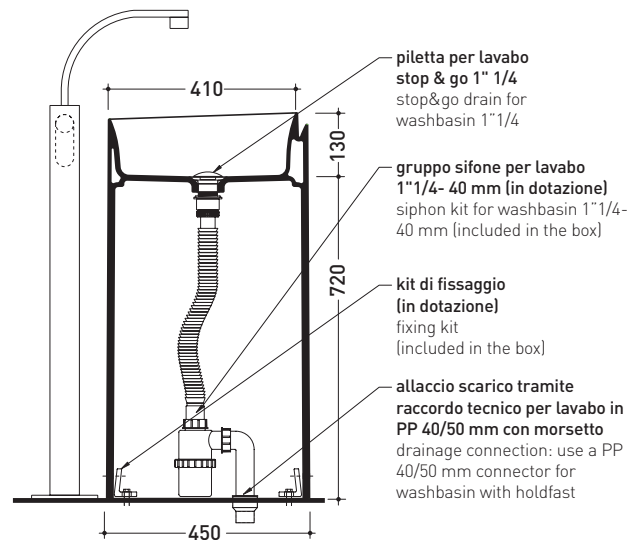

Accessori tecnici: **Piletta Stop & Go (PLSG)**

Dim. Imballo **52,5 x 52,5 x 95 cm** | Peso **42 kg** | Pz. Pallet n° **4**

vista zenitale / zenital view

vista zenitale / zenital view

vista frontale / frontal view

MR44C Monoroll Bicolor

Lavabo a colonna cm 44 da centro stanza con decoro Nero
(completo di kit di fissaggio a pavimento e sifone)

Complementi: **Rubinetti lavabo free-standing linea: ONE - FOLD**
Accessori linea: TWO - HOOP - NOKE' - FOLD

Accessori tecnici: **Piletta Stop & Go (PLSG)**

Dim. Imballo 52,5 x 52,5 x 95 cm | Peso 42 kg | Pz. Pallet n° 4

vista zenitale / zenital view

vista zenitale / zenital view

allaccio scarico tramite
raccordo tecnico per lavabo in
PP 40/50 mm con morsetto
drainage connection: use a PP
40/50 mm connector for
washbasin with holdfast

dimensioni in mm

maggio 2015

CERAMICA: finiture lucide

bianco / nero