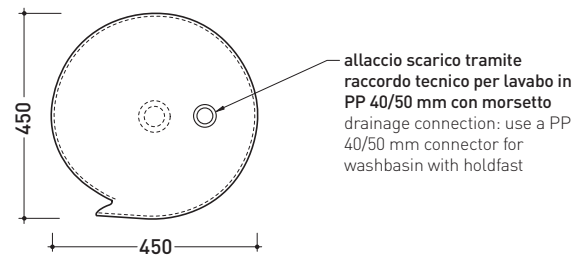

Accessori tecnici: **Piletta Stop & Go (PLSG)**

Dim. Imballo **52,5 x 52,5 x 95 cm** | Peso **42 kg** | Pz. Pallet n° **4**

vista zenitale / zenital view

vista zenitale / zenital view

vista frontale / frontal view

sezione longitudinale / section

dimensioni in mm

maggio 2015

CERAMICA: finiture lucide

finiture opache

COLORI IN ELIMINAZIONE

design **NENDO**

2010

Accessori tecnici: **Piletta Stop & Go (PLSG)**

Dim. Imballo 52,5 x 52,5 x 95 cm | Peso 42 kg | Pz. Pallet n° 4

vista zenitale / zenital view

vista zenitale / zenital view

allaccio scarico tramite
raccordo tecnico per lavabo in
PP 40/50 mm con morsetto
drainage connection: use a PP
40/50 mm connector for
washbasin with holdfast

dimensioni in mm

maggio 2015

CERAMICA: finiture lucide

bianco / nero