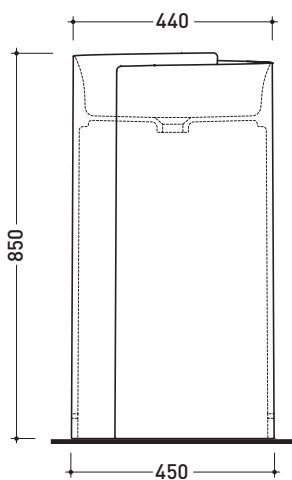

sezione longitudinale / section

dimensioni in mm

maggio 2015

CERAMICA: finiture lucide

finiture opache

COLORI IN ELIMINAZIONE

design **NENDO**

2010

Accessori tecnici: **Piletta Stop & Go (PLSG)**

Dim. Imballo 52,5 x 52,5 x 95 cm | Peso 42 kg | Pz. Pallet n° 4

vista zenitale / zenital view

vista zenitale / zenital view

allaccio scarico tramite
raccordo tecnico per lavabo in
PP 40/50 mm con morsetto
drainage connection: use a PP
40/50 mm connector for
washbasin with holdfast

vista frontale / frontal view

sezione longitudinale / section

piletta per lavabo
stop & go 1" 1/4
stop&go drain for
washbasin 1" 1/4

gruppo sifone per lavabo
1" 1/4- 40 mm (in dotazione)
siphon kit for washbasin 1" 1/4-
40 mm (included in the box)

dimensioni in mm

maggio 2015

CERAMICA: finiture lucide

bianco / nero