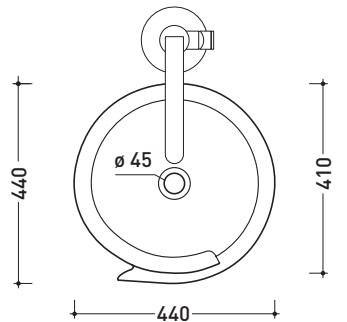

Accessori tecnici: **Piletta Stop & Go (PLSG)**

Dim. Imballo **52,5 x 52,5 x 95 cm** | Peso **42 kg** | Pz. Pallet n° **4**

vista zenitale / zenital view

vista zenitale / zenital view

vista frontale / frontal view

sezione longitudinale / section

dimensioni in mm

maggio 2015

CERAMICA: finiture lucide

finiture opache

COLORI IN ELIMINAZIONE

design **NENDO**

2010

Accessori tecnici: **Piletta Stop & Go (PLSG)**

Dim. Imballo 52,5 x 52,5 x 95 cm | Peso 42 kg | Pz. Pallet n° 4

vista zenitale / zenital view

vista zenitale / zenital view

allaccio scarico tramite
raccordo tecnico per lavabo in
PP 40/50 mm con morsetto
drainage connection: use a PP
40/50 mm connector for
washbasin with holdfast

dimensioni in mm

maggio 2015

CERAMICA: finiture lucide

bianco / nero