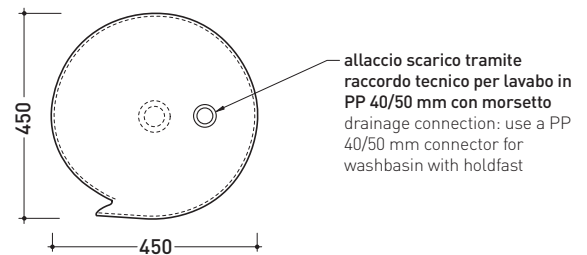

sezione longitudinale / section

dimensioni in mm

maggio 2015

CERAMICA: finiture lucide

finiture opache

COLORI IN ELIMINAZIONE

design **NENDO**

2010

MR44C Monoroll Bicolor

Lavabo a colonna cm 44 da centro stanza con decoro Nero
(completo di kit di fissaggio a pavimento e sifone)

Complementi: **Rubinetti lavabo free-standing linea: ONE - FOLD**
Accessori linea: TWO - HOOP - NOKE' - FOLD

Accessori tecnici: **Piletta Stop & Go (PLSG)**

Dim. Imballo 52,5 x 52,5 x 95 cm | Peso 42 kg | Pz. Pallet n° 4

vista zenitale / zenital view

vista zenitale / zenital view

allaccio scarico tramite
raccordo tecnico per lavabo in
PP 40/50 mm con morsetto
drainage connection: use a PP
40/50 mm connector for
washbasin with holdfast