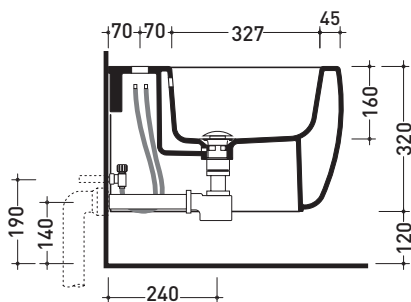

## MN218

**Bidet sospeso monoforo** (completo di kit fissaggio art. 9004)

Complementi: **Rubinetti bidet linea ONE - NOKE' - SI - FOLD**  
**Accessori linea TWO - HOOP - NOKE' - FOLD**

Accessori tecnici: **Staffa di fissaggio universale per vasi e bidet sospesi (41/P)**  
**Sifone ribassato cromo (SIFB/CR)**  
**Piletta Stop & Go (PLSG)**  
**Piletta Stop & Go in ceramica (PLCE)**  
**Set 2 pezzi rubinetto filtro cromo (RF026)**

Dim. Imballo **53,4 x 35,4 x 40 cm** | Peso **24,4 kg** | Pz. Pallet n° **15**

vista zenitale / zenital view

vista laterale / lateral view

sezione longitudinale / section

vista retro / back view

dimensioni in mm