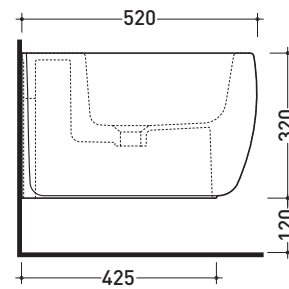

Dim. Imballo **53,4 x 35,4 x 40 cm** | Peso **24,4 kg** | Pz. Pallet n° **15**

vista zenitale / zenital view

vista laterale / lateral view

sezione longitudinale / section

vista retro / back view

dimensioni in mm