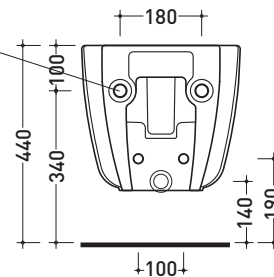

Dim. Imballo **53,4 x 35,4 x 40 cm** | Peso **24,4 kg** | Pz. Pallet n° **15**

vista zenitale / zenital view

vista laterale / lateral view

sezione longitudinale / section

vista retro / back view

dimensioni in mm