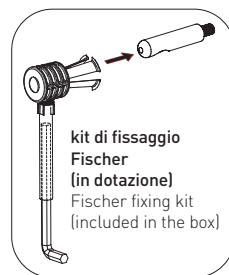

## MN218

**Bidet sospeso monoforo** (completo di kit fissaggio art. 9004)

Complementi: **Rubinetti bidet linea ONE - NOKE' - SI - FOLD**  
**Accessori linea TWO - HOOP - NOKE' - FOLD**

Accessori tecnici: **Staffa di fissaggio universale per vasi e bidet sospesi (41/P)**  
**Sifone ribassato cromo (SIFB/CR)**  
**Piletta Stop & Go (PLSG)**  
**Piletta Stop & Go in ceramica (PLCE)**  
**Set 2 pezzi rubinetto filtro cromo (RF026)**

Dim. Imballo **53,4 x 35,4 x 40 cm** | Peso **24,4 kg** | Pz. Pallet n° **15**

vista zenitale / zenital view

vista laterale / lateral view

sezione longitudinale / section

vista retro / back view

dimensioni in mm