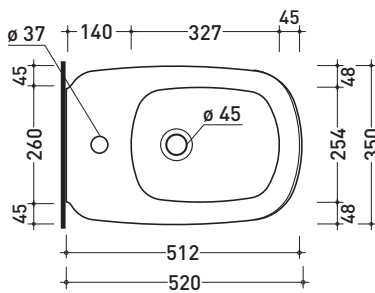

## MN218

**Bidet sospeso monoforo** (completo di kit fissaggio art. 9004)

Complementi: **Rubinetti bidet linea ONE - NOKE' - SI - FOLD**  
**Accessori linea TWO - HOOP - NOKE' - FOLD**

Accessori tecnici: **Staffa di fissaggio universale per vasi e bidet sospesi (41/P)**  
**Sifone ribassato cromo (SIFB/CR)**  
**Piletta Stop & Go (PLSG)**  
**Piletta Stop & Go in ceramica (PLCE)**  
**Set 2 pezzi rubinetto filtro cromo (RF026)**

Dim. Imballo **53,4 x 35,4 x 40 cm** | Peso **24,4 kg** | Pz. Pallet n° **15**

vista zenitale / zenital view

vista laterale / lateral view

sezione longitudinale / section

vista retro / back view

dimensioni in mm