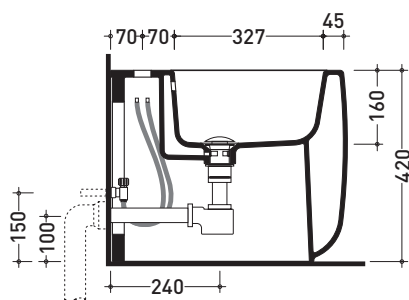

design **PATRICK NORGUET**

2007

MN217

Bidet back to wall monoforo (completo di kit fissaggio a pavimento)

Complementi: **Rubinetti bidet linea ONE - NOKE' - SI - FOLD**
Accessori linea TWO - HOOP - NOKE' - FOLD

Accessori tecnici: **Sifone ribassato cromo (SIFB/CR)**
Piletta Stop & Go (PLSG)
Set 2 pezzi rubinetto filtro cromo (RF026)

Dim. Imballo **53 x 35,5 x 43 cm** | Peso **29,5 kg** | Pz. Pallet n° **15**

vista zenitale / zenital view

vista laterale / lateral view

sezione longitudinale / section

vista retro / back view

dimensioni in mm

maggio 2015

CERAMICA: finiture lucide

finiture opache

COLORI IN ELIMINAZIONE