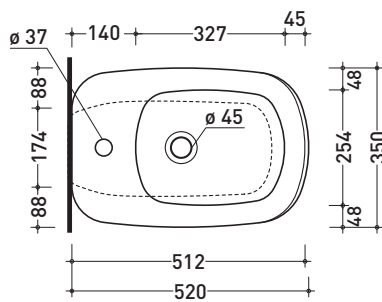

design **PATRICK NORGUET**

2007

MN217

Bidet back to wall monoforo (completo di kit fissaggio a pavimento)

Complementi: **Rubinetti bidet linea ONE - NOKE' - SI - FOLD**
Accessori linea TWO - HOOP - NOKE' - FOLD

Accessori tecnici: **Sifone ribassato cromo (SIFB/CR)**
Piletta Stop & Go (PLSG)
Set 2 pezzi rubinetto filtro cromo (RF026)

Dim. Imballo **53 x 35,5 x 43 cm** | Peso **29,5 kg** | Pz. Pallet n° **15**

vista zenitale / zenital view

vista laterale / lateral view

sezione longitudinale / section

vista retro / back view

dimensioni in mm

maggio 2015

CERAMICA: finiture lucide

finiture opache

COLORI IN ELIMINAZIONE