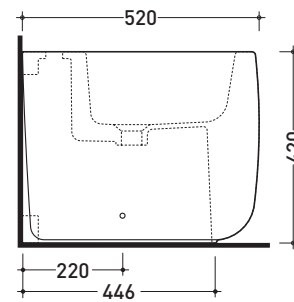

design **PATRICK NORGUET**

2007

MN217

Bidet back to wall monoforo (completo di kit fissaggio a pavimento)

Complementi: **Rubinetti bidet linea ONE - NOKE' - SI - FOLD**
Accessori linea TWO - HOOP - NOKE' - FOLD

Accessori tecnici: **Sifone ribassato cromo (SIFB/CR)**
Piletta Stop & Go (PLSG)
Set 2 pezzi rubinetto filtro cromo (RF026)

Dim. Imballo **53 x 35,5 x 43 cm** | Peso **29,5 kg** | Pz. Pallet n° **15**

vista zenitale / zenital view

vista laterale / lateral view

sezione longitudinale / section

vista retro / back view

dimensioni in mm

maggio 2015

CERAMICA: finiture lucide

finiture opache

COLORI IN ELIMINAZIONE