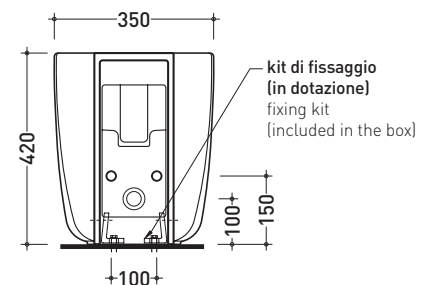

Accessori tecnici: **Sifone ribassato cromo (SIFB/CR)**
Piletta Stop & Go (PLSG)
Set 2 pezzi rubinetto filtro cromo (RF026)

Dim. Imballo **53 x 35,5 x 43 cm** | Peso **29,5 kg** | Pz. Pallet n° **15**

vista zenitale / zenital view

vista laterale / lateral view

sezione longitudinale / section

vista retro / back view

dimensioni in mm

maggio 2015

CERAMICA: finiture lucide

finiture opache

COLORI IN ELIMINAZIONE