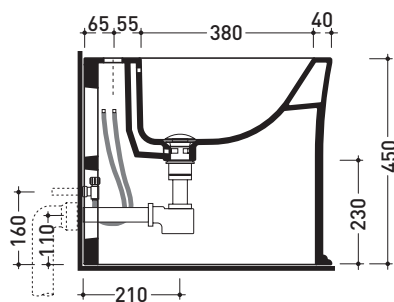

Dim. Imballo | Peso **28,5 kg** | Pz. Pallet n°

CE UNI EN 14528 - CL20 Dop-No14528

**ATTENZIONE: fissaggio a pavimento tramite silicone**

vista zenitale / zenital view

vista laterale / lateral view

sezione longitudinale / section

vista retro / back view

dimensioni in mm

Le misure dimensionali riportate hanno una tolleranza del 2%

**CERAMICA:** finiture lucide

finiture opache

bianco

nero

latte