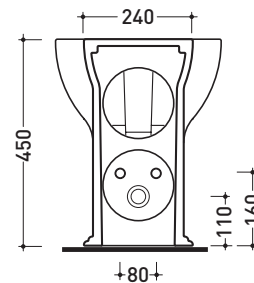

Dim. Imballo | Peso **28,5 kg** | Pz. Pallet n°

CE UNI EN 14528 - CL20 Dop-No14528

**ATTENZIONE: fissaggio a pavimento tramite silicone**

vista zenitale / zenital view

vista laterale / lateral view

sezione longitudinale / section

vista retro / back view

dimensioni in mm

Le misure dimensionali riportate hanno una tolleranza del 2%

**CERAMICA:** finiture lucide

finiture opache

bianco

nero

latte