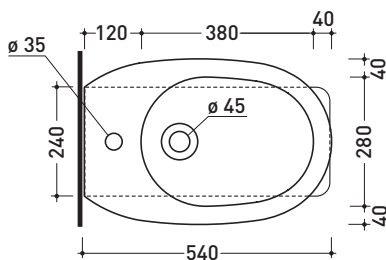

## MA217

**Bidet back to wall monoforo**

• CON TROPPOPIENO • TRE FORI RUBINETTO SU RICHIESTA

Complementi: **Rubinetti bidet linea EVERGREEN**  
Accessori linea EVERGREEN

Accessori tecnici: **Sifone ribassato cromo (SIFB/CR)**  
**Piletta Stop & Go (PLSG)**  
**Piletta Stop & Go in ceramica (PLCE)**

Dim. Imballo | Peso **28,5 kg** | Pz. Pallet n°

CE UNI EN 14528 - CL20 Dop-No14528

**ATTENZIONE: fissaggio a pavimento tramite silicone**

vista zenitale / zenital view

vista laterale / lateral view

sezione longitudinale / section

vista retro / back view

dimensioni in mm

Le misure dimensionali riportate hanno una tolleranza del 2%

**CERAMICA:** finiture lucide

finiture opache

bianco

nero

latte