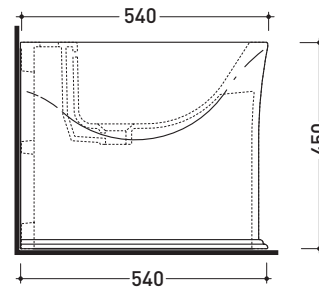

Dim. Imballo | Peso **28,5 kg** | Pz. Pallet n°

CE UNI EN 14528 - CL20 Dop-No14528

**ATTENZIONE: fissaggio a pavimento tramite silicone**

vista zenitale / zenital view

vista laterale / lateral view

sezione longitudinale / section

vista retro / back view

dimensioni in mm

Le misure dimensionali riportate hanno una tolleranza del 2%

**CERAMICA:** finiture lucide

finiture opache

bianco

nero

latte