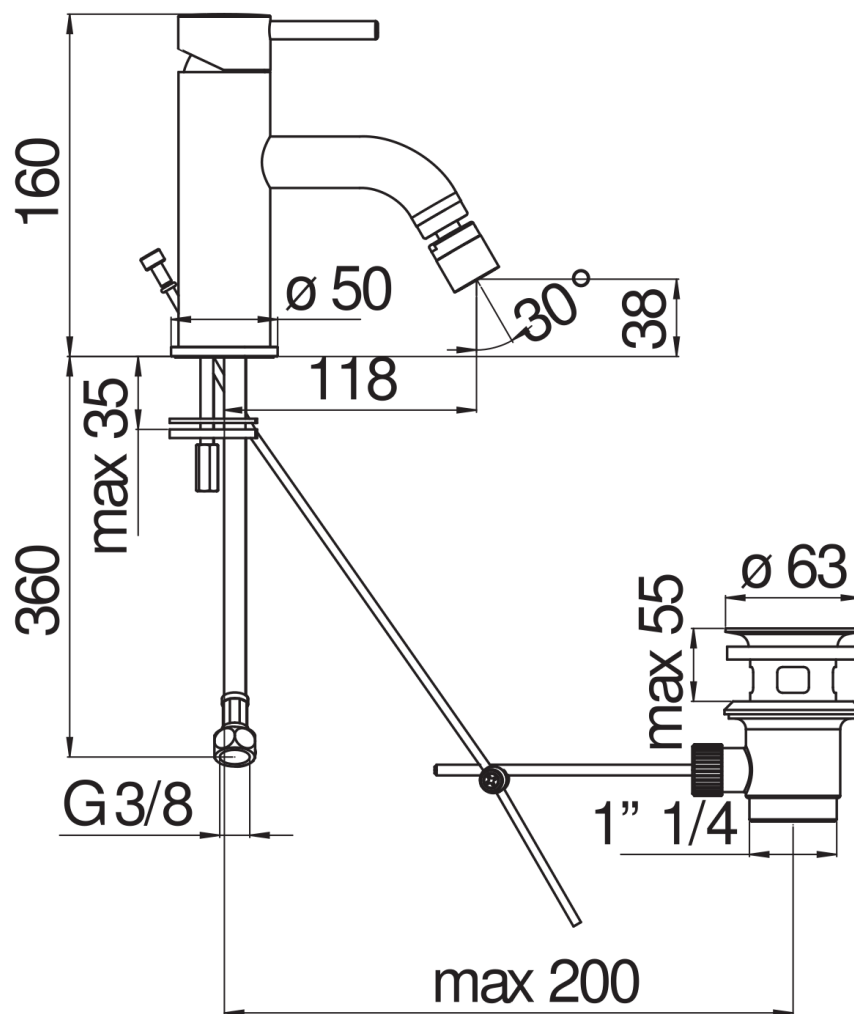

SPECIFICHE

Monocomando

Chrome

Aeratore anticalcare M 22 x 1

Getto orientabile

Scarico 1 1/4" con sistema brevettato SNAP

Flessibili inox ø 3/8"

Limitatore di portata con freno al 50%

Imballo: 41,2 x 16,4 x 7,1 cm / 0,0048 m³ / 1,85 kg

CERTIFICAZIONI

DIAGRAMMA DI PORTATA: ACQUA CALDA/FREDDA

— Aeratore

DIAGRAMMA DI PORTATA: ACQUA MISCELATA

— Aeratore