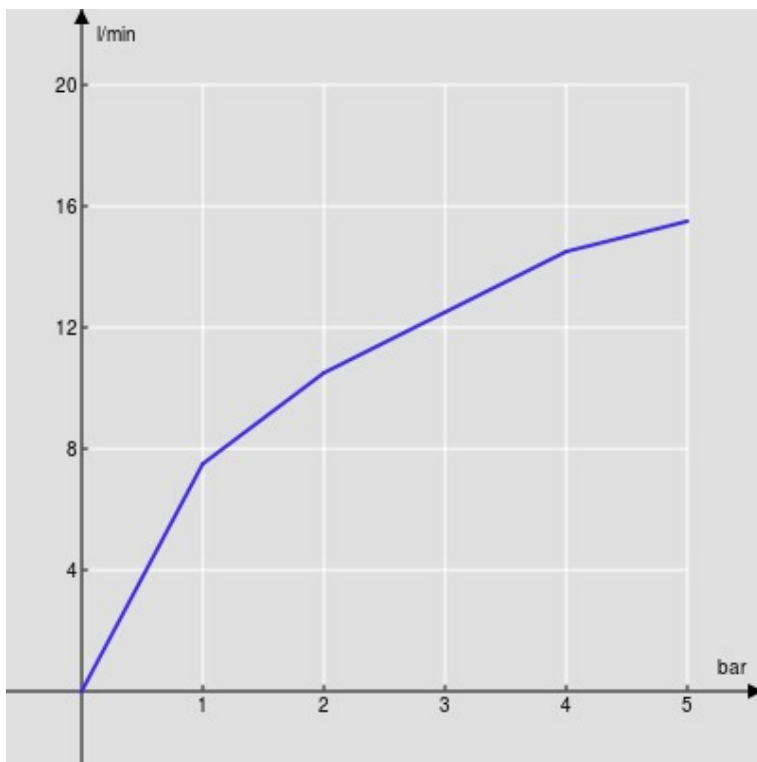

SPECIFICHE

Monocomando

Chrome

Aeratore anticalcare M 22 x 1

Getto orientabile

Scarico 1 1/4" con sistema brevettato SNAP

Flessibili inox ø 3/8"

Limitatore di portata con freno al 50%

Imballo: 41,2 x 16,4 x 7,1 cm / 0,0048 m³ / 1,85 kg

CERTIFICAZIONI

DIAGRAMMA DI PORTATA: ACQUA CALDA/FREDDA

— Aeratore

DIAGRAMMA DI PORTATA: ACQUA MISCELATA

— Aeratore