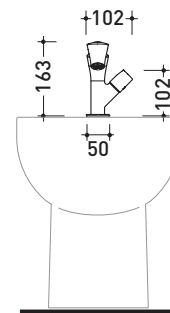

Fold

→ FLAMINIA.

design **LORENZO DAMIANI**

2013

FL4070

Miscelatore monocomando bidet (completo di piletta stop&go)

Complementi: Accessori linea: FOLD

Dim. Imballo 19 x 19 x 12 cm | Peso 1,7 kg | Pz. Pallet n° -

vista laterale / lateral view

vista frontale / frontal view

vista zenitale / zenital view

dimensioni in mm

aprile 2016

OTTONE: finiture lucide

cromo