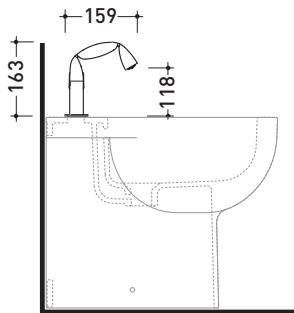

Fold

→ FLAMINIA.

design **LORENZO DAMIANI**

2013

FL4070

Miscelatore monocomando bidet (completo di piletta stop&go)

Complementi: Accessori linea: FOLD

Dim. Imballo 19 x 19 x 12 cm | Peso 1,7 kg | Pz. Pallet n° -

vista laterale / lateral view

vista frontale / frontal view

vista zenitale / zenital view

dimensioni in mm

aprile 2016

OTTONE: finiture lucide

cromo