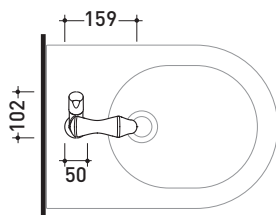

Fold

→ FLAMINIA.

design **LORENZO DAMIANI**

2013

FL4070

Miscelatore monocomando bidet (completo di piletta stop&go)

Complementi: Accessori linea: FOLD

Dim. Imballo 19 x 19 x 12 cm | Peso 1,7 kg | Pz. Pallet n° -

vista laterale / lateral view

vista frontale / frontal view

vista zenitale / zenital view

dimensioni in mm

aprile 2016

OTTONE: finiture lucide

cromo