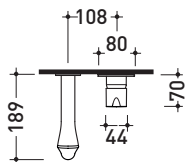

design **LORENZO DAMIANI**

2013

FL3059

Miscelatore monocomando incasso con bocca erogazione
(completo di piletta stop&go)

Complementi: Accessori linea: FOLD

Dim. Imballo

Peso **1,8 kg**

Pz. Pallet n° -

vista zenitale / zenital view

vista frontale / frontal view

vista laterale / lateral view

dimensioni in mm

aprile 2016

OTTONE: finiture lucide

cromo