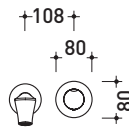

design **LORENZO DAMIANI**

2013

FL3059

Miscelatore monocomando incasso con bocca erogazione
(completo di piletta stop&go)

Complementi: Accessori linea: FOLD

Dim. Imballo

Peso **1,8 kg**

Pz. Pallet n° -

vista zenitale / zenital view

vista frontale / frontal view

vista laterale / lateral view

dimensioni in mm

aprile 2016

OTTONE: finiture lucide

cromo