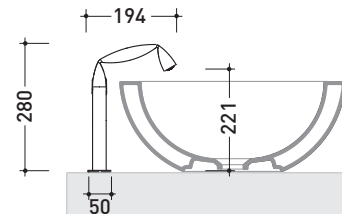

design **LORENZO DAMIANI**

2013

FL3055

Miscelatore monocomando alto lavabo (completo di piletta stop&go)

Complementi: Accessori linea: FOLD

Dim. Imballo 19 x 19 x 12 cm | Peso 1,8 kg | Pz. Pallet n° -

vista frontale / frontal view

vista laterale / lateral view

vista zenitale / zenital view

Dettaglio

dimensioni in mm

aprile 2016

OTTONE: finiture lucide

cromo