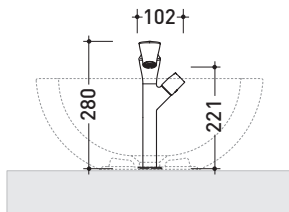

design **LORENZO DAMIANI**

2013

FL3055

Miscelatore monocomando alto lavabo (completo di piletta stop&go)

Complementi: Accessori linea: FOLD

Dim. Imballo 19 x 19 x 12 cm | Peso 1,8 kg | Pz. Pallet n° -

vista frontale / frontal view

vista laterale / lateral view

vista zenitale / zenital view

Dettaglio

dimensioni in mm

aprile 2016

OTTONE: finiture lucide

cromo