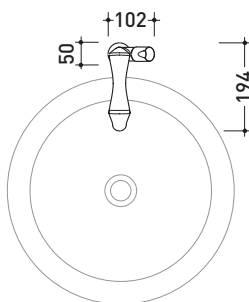

design **LORENZO DAMIANI**

2013

FL3055

Miscelatore monocomando alto lavabo (completo di piletta stop&go)

Complementi: Accessori linea: FOLD

Dim. Imballo 19 x 19 x 12 cm | Peso 1,8 kg | Pz. Pallet n° -

vista frontale / frontal view

vista laterale / lateral view

vista zenitale / zenital view

Dettaglio

dimensioni in mm

aprile 2016

OTTONE: finiture lucide

cromo