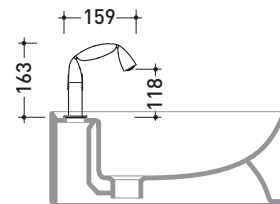

design **LORENZO DAMIANI**

2013

FL3050

Miscelatore monocomando lavabo (completo di piletta stop&go)

Complementi: Accessori linea FOLD

Dim. Imballo 19 x 19 x 12 cm | Peso 1,7 kg | Pz. Pallet n° -

vista frontale / frontal view

vista laterale / lateral view

vista zenitale / zenital view

dimensioni in mm

aprile 2016

OTTONE: finiture lucide

cromo