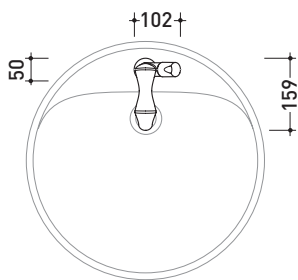

design **LORENZO DAMIANI**

2013

FL3050

Miscelatore monocomando lavabo (completo di piletta stop&go)

Complementi: Accessori linea FOLD

Dim. Imballo 19 x 19 x 12 cm | Peso 1,7 kg | Pz. Pallet n° -

vista frontale / frontal view

vista laterale / lateral view

vista zenitale / zenital view

dimensioni in mm

aprile 2016

OTTONE: finiture lucide

cromo