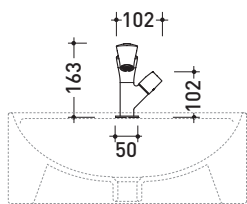

design **LORENZO DAMIANI**

2013

FL3050

Miscelatore monocomando lavabo (completo di piletta stop&go)

Complementi: Accessori linea FOLD

Dim. Imballo 19 x 19 x 12 cm | Peso 1,7 kg | Pz. Pallet n° -

vista frontale / frontal view

vista laterale / lateral view

vista zenitale / zenital view

dimensioni in mm

aprile 2016

OTTONE: finiture lucide

cromo