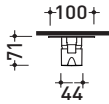

## FL2081

Miscelatore doccia incasso con deviatore a 2 vie

Complementi: Accessori linea: FOLD

Dim. Imballo 19 x 19 x 12 cm | Peso 1,7 kg | Pz. Pallet n° -

vista zenitale / zenital view

vista frontale / frontal view

vista laterale / lateral view

dimensioni in mm

aprile 2016

**OTTONE:** finiture lucide

Cromo

<http://www.ceramicaflaminia.it/it/products/289-fold>