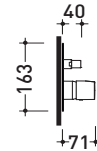

## FL2081

Miscelatore doccia incasso con deviatore a 2 vie

Complementi: Accessori linea: FOLD

Dim. Imballo 19 x 19 x 12 cm | Peso 1,7 kg | Pz. Pallet n° -

vista zenitale / zenital view

vista frontale / frontal view

vista laterale / lateral view

dimensioni in mm

aprile 2016

**OTTONE:** finiture lucide

Cromo

<http://www.ceramicaflaminia.it/it/products/289-fold>