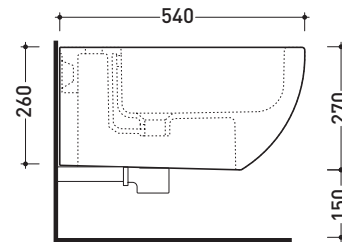

## AP218

**Bidet sospeso monoforo** (kit fissaggio **NON NECESSARIO**)

Complementi: **Rubinetti bidet linea ONE - NOKE' - SI - FOLD**  
**Accessori linea TWO - HOOP - NOKE' - FOLD**

Accessori tecnici: **Staffa di fissaggio universale per vasi e bidet sospesi (41/P)**  
**Sifone ribassato cromo (SIFB/CR)**  
**Piletta Stop & Go (PLSG)**  
**Set 2 pezzi rubinetto filtro cromo (RF026)**

Dim. Imballo | Peso **17,5 kg** | Pz. Pallet n° **18**

vista zenitale / zenital view

vista laterale / lateral view

sezione longitudinale / section

vista retro / back view

dimensioni in mm

maggio 2015

**CERAMICA:** finiture lucide