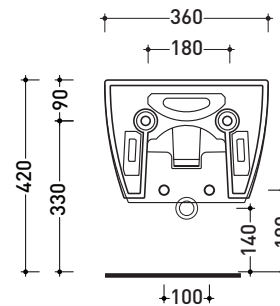

## AP218

**Bidet sospeso monoforo** (kit fissaggio **NON NECESSARIO**)

Complementi: **Rubinetti bidet linea ONE - NOKE' - SI - FOLD**  
**Accessori linea TWO - HOOP - NOKE' - FOLD**

Accessori tecnici: **Staffa di fissaggio universale per vasi e bidet sospesi (41/P)**  
**Sifone ribassato cromo (SIFB/CR)**  
**Piletta Stop & Go (PLSG)**  
**Set 2 pezzi rubinetto filtro cromo (RF026)**

Dim. Imballo | Peso **17,5 kg** | Pz. Pallet n° **18**

vista zenitale / zenital view

vista laterale / lateral view

sezione longitudinale / section

vista retro / back view

dimensioni in mm

maggio 2015

**CERAMICA:** finiture lucide