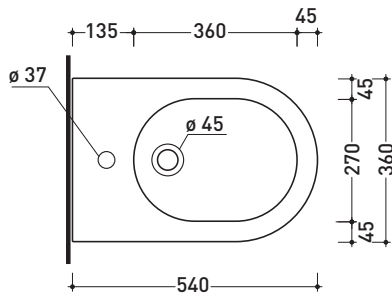

## AP218

**Bidet sospeso monoforo** (kit fissaggio **NON NECESSARIO**)

Complementi: **Rubinetti bidet linea ONE - NOKE' - SI - FOLD**  
**Accessori linea TWO - HOOP - NOKE' - FOLD**

Accessori tecnici: **Staffa di fissaggio universale per vasi e bidet sospesi (41/P)**  
**Sifone ribassato cromo (SIFB/CR)**  
**Piletta Stop & Go (PLSG)**  
**Set 2 pezzi rubinetto filtro cromo (RF026)**

Dim. Imballo | Peso **17,5 kg** | Pz. Pallet n° **18**

vista zenitale / zenital view

vista laterale / lateral view

sezione longitudinale / section

vista retro / back view

dimensioni in mm

maggio 2015

**CERAMICA:** finiture lucide