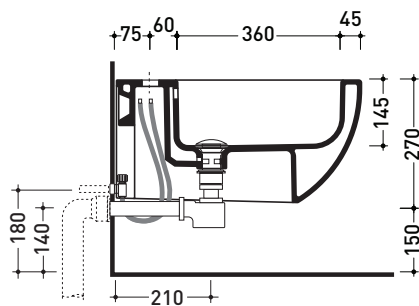

## AP218

**Bidet sospeso monoforo** (kit fissaggio **NON NECESSARIO**)

Complementi: **Rubinetti bidet linea ONE - NOKE' - SI - FOLD**  
**Accessori linea TWO - HOOP - NOKE' - FOLD**

Accessori tecnici: **Staffa di fissaggio universale per vasi e bidet sospesi (41/P)**  
**Sifone ribassato cromo (SIFB/CR)**  
**Piletta Stop & Go (PLSG)**  
**Set 2 pezzi rubinetto filtro cromo (RF026)**

Dim. Imballo | Peso **17,5 kg** | Pz. Pallet n° **18**

vista zenitale / zenital view

vista laterale / lateral view

sezione longitudinale / section

vista retro / back view

dimensioni in mm

maggio 2015

**CERAMICA:** finiture lucide