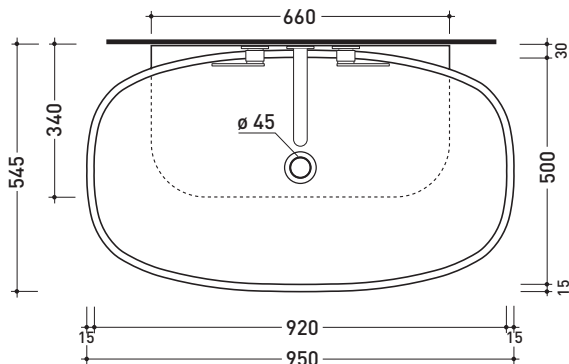

5082 Nuda 95

Lavabo cm 95 - appoggio / sospeso

Complementi: **Mensola Forty6** (F65082)
Panca Bridge 62 (B62AP)
Panca Frisco (PF150R - PF180R)
Panca Miami (MP150 - MP180)
Panca Make-Up (MKP150 - MKP180)
Rubinetti lavabo linea ONE - NOKE' - SI
Accessori linea TWO - HOOP - NOKE' - FOLD

Accessori tecnici: **Sifone cromo** (SIFL/CR) - **Sifone telescopico cromo** (SIFL066)
Piletta Stop & Go (PLSG)
Set 2 pezzi rubinetto filtro cromo (RF026 - RF027)
Kit fissaggio parete (9002)

Dim. Imballo **95 x 18 x 59,5 cm** | Peso **30,3 kg** | Pz. Pallet n° **10**

vista zenitale / zenital view

foro consigliato sul piano ø 110
suggested hole on the top ø 110

vista zenitale / zenital view

vista frontale / frontal view

sezione longitudinale / section

dimensioni in mm

gennaio 2014