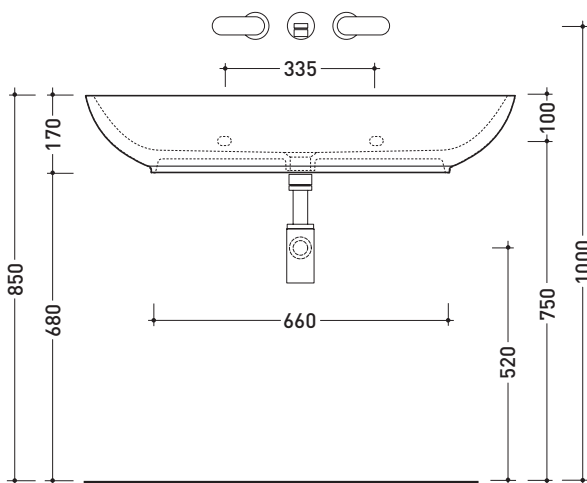

5082 Nuda 95

Lavabo cm 95 - appoggio / sospeso

Complementi: **Mensola Forty6** (F65082)
Panca Bridge 62 (B62AP)
Panca Frisco (PF150R - PF180R)
Panca Miami (MP150 - MP180)
Panca Make-Up (MKP150 - MKP180)
Rubinetti lavabo linea ONE - NOKE' - SI
Accessori linea TWO - HOOP - NOKE' - FOLD

Accessori tecnici: **Sifone cromo** (SIFL/CR) - **Sifone telescopico cromo** (SIFL066)
Piletta Stop & Go (PLSG)
Set 2 pezzi rubinetto filtro cromo (RF026 - RF027)
Kit fissaggio parete (9002)

Dim. Imballo **95 x 18 x 59,5 cm** | Peso **30,3 kg** | Pz. Pallet n° **10**

vista zenitale / zenital view

foro consigliato sul piano ø 110
suggested hole on the top ø 110

vista zenitale / zenital view

vista frontale / frontal view

sezione longitudinale / section

dimensioni in mm

gennaio 2014