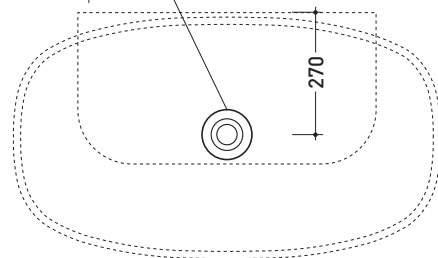

5082 Nuda 95

Lavabo cm 95 - appoggio / sospeso

Complementi: **Mensola Forty6** (F65082)
Panca Bridge 62 (B62AP)
Panca Frisco (PF150R - PF180R)
Panca Miami (MP150 - MP180)
Panca Make-Up (MKP150 - MKP180)
Rubinetti lavabo linea ONE - NOKE' - SI
Accessori linea TWO - HOOP - NOKE' - FOLD

Accessori tecnici: **Sifone cromo** (SIFL/CR) - **Sifone telescopico cromo** (SIFL066)
Piletta Stop & Go (PLSG)
Set 2 pezzi rubinetto filtro cromo (RF026 - RF027)
Kit fissaggio parete (9002)

Dim. Imballo **95 x 18 x 59,5 cm** | Peso **30,3 kg** | Pz. Pallet n° **10**

vista zenitale / zenital view

foro consigliato sul piano ø 110
suggested hole on the top ø 110

vista zenitale / zenital view

vista frontale / frontal view

sezione longitudinale / section

dimensioni in mm

gennaio 2014