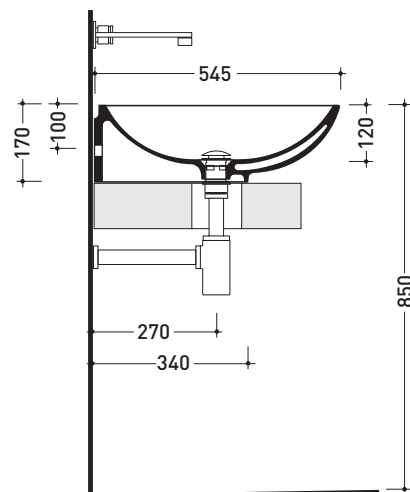

Accessori tecnici: **Sifone cromo** (SIFL/CR) - **Sifone telescopico cromo** (SIFL066)
Piletta Stop & Go (PLSG)
Set 2 pezzi rubinetto filtro cromo (RF026 - RF027)
Kit fissaggio parete (9002)

Dim. Imballo **95 x 18 x 59,5 cm** | Peso **30,3 kg** | Pz. Pallet n° **10**

vista zenitale / zenital view

foro consigliato sul piano ø 110
suggested hole on the top ø 110

vista zenitale / zenital view

vista frontale / frontal view

sezione longitudinale / section

dimensioni in mm

gennaio 2014